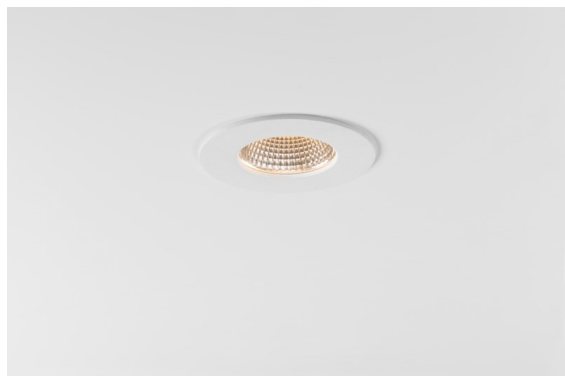

Date
Customer
Project
Type

K 72 Recessed 72 lx IP55 LED 2700K Flood DE White Structure

Specifications

Material	14040209
Tipo de fuente de luz	LED
Tipo de LED	BRIDGELUX V8G8
Tecnología LED	COB LED
CRI	Min. 90
Temperatura del color	2700K
Vida Útil	L90B10 @50.000 horas
Lámpara Incluida	Sí
Número de fuentes de luz	1
Código de flujo CIE	93 98 99 100 92
Binning (SDCM)	2
Dirección de la luz	Directo
Óptica	Reflector
Ángulo de Apertura medido (°)	32,2
Voltaje de entrada	Driver de corriente constante requerido
Clasificación eléctrica	III
Clasificación del IP	55
Clasificación de hilo incandescente (°C)	960
Interio/Exterior	Interior
Aplicación	Techo, Pared
Montaje	Empotrado
Tamaño de corte (mm)	ø65
Profundidad de montaje (mm)	60,0
Ajustabilidad	Not Applicable
Distancia al objeto iluminado (m)	0,1
Color principal & Acabado principal	Blanco, Estructura
Peso bruto (g)	189,0
Corriente de accionamiento (mA)	350 500
Min. forward voltage (Vf)	13,2 13,7
Max. forward voltage (Vf)	15,0 15,4
Connected load (W)	5,0 7,2
Flujo luminoso por lámpara (lm)	510 686
Eficacia (lm/W)	102 95

Todo proyecto requiere un foco que proporcione iluminación general. K es nuestra sugerencia para quienes desean obtener sencillez y flexibilidad de un mismo accesorio. K viene en dos tamaños (diámetro de 80 y 89 mm), con borde plano o en declive, en estructura blanca, negra o de aluminio. Disponible en versiones halógena y LED. Elija el modelo direccional para disfrutar de interacción superior de la luz y versatilidad añadida.