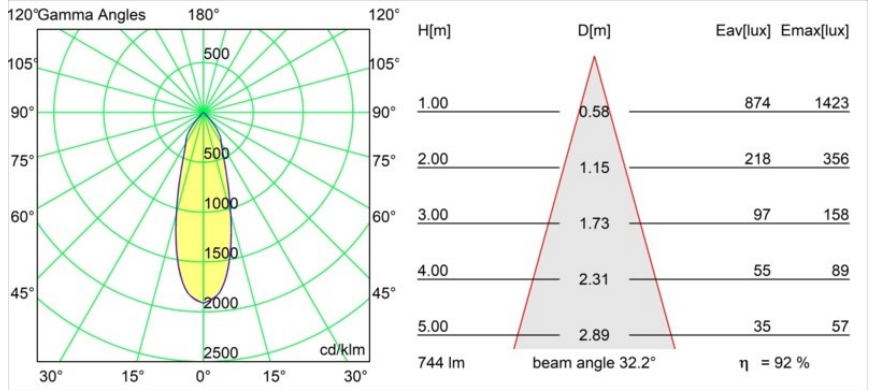

Light distribution & beam diagram