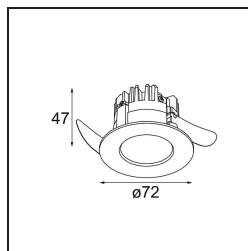

Datum
Klant
Project
Soort

K 72 Recessed 72 lx IP55 LED 2700K Flood DE Black Structure

Specificaties

Materiaal	14040232
Type Lichtbron	LED
LED type	BRIDGELUX V8G8
LED technologie	Led-COB
CRI	Min. 90
Kleurtemperatuur	2700K
Levensduur	L90B10 bij 50.000 Uur
Lamp inbegrepen	Ja
Aantal Lichtbronnen	1
CIE-fluxcode	95 100 100 100 90
Binning (SDCM)	2
Lichtrichting	Omlaag
Optisch	Reflector
Gemeten gradenbundel (°)	32,0
Ingangsspanning	Aandrijving Gelijkstroom Vereist
Elektriciteitsklasse	III
IP-klasse	55
Gloeidraadtest (°C)	960
Binnen/Buiten	Binnen
Toepassing	Plafond, Wand
Montage	Inbouw
Inbouwopening (mm)	ø65
Montagediepte (mm)	60,0
Verstelbaarheid	Not Applicable
Afstand tot Verlicht Voorwerp (m)	0,1
Primaire Kleur & Primaire Afwerking	Zwart, Structuur
Brutogewicht (g)	189,0
Stroom driver (mA)	350 500
Min. forward voltage (Vf)	13,2 13,7
Max. forward voltage (Vf)	15,0 15,4
Connected load (W)	5,0 7,2
Lumenoutput per lampunit (lm)	497 668
Efficiëntie (lm/W)	99 93
UGR	20 21

Bij elk project is er een spot nodig voor algemene verlichting. K is onze suggestie voor wie het simpel maar toch flexibel wil houden. K is verkrijgbaar in twee formaten, 80Ø en 89Ø mm, met een vlakke of hellende rand, in aluminium of met een witte of zwarte structuur. Verkrijgbaar met halogeen en leds. Kies het richtbare model voor nog meer lichtmogelijkheden en meer veelzijdigheid.