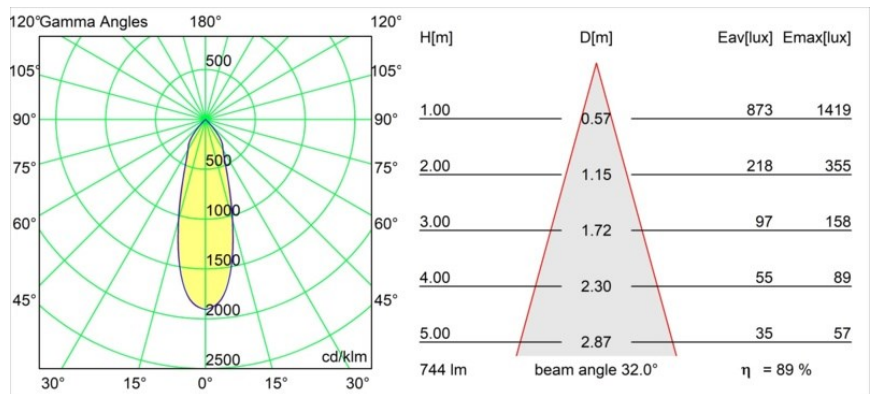

Lichtverteilung und Lichtverteilungskurve