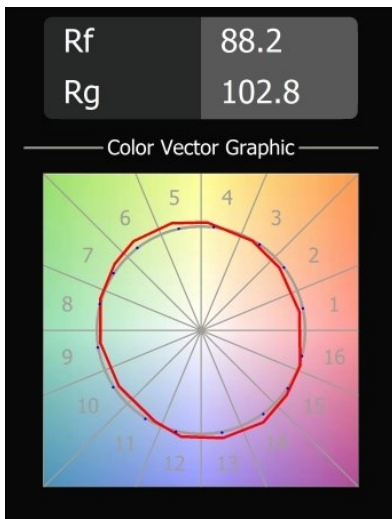

TM30 & CRI Diagramm