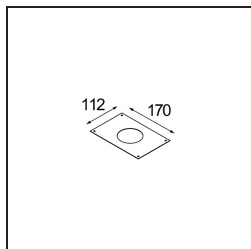

Datum
Klant
Project
Soort

K 72 Recessed 72 1x IP55 LED 2700K Medium DE Black Structure

Specificaties

Materiaal	14040132
Type Lichtbron	LED
LED type	BRIDGELUX V8G8
LED technologie	Led-COB
CRI	Min. 90
Kleurtemperatuur	2700K
Levensduur	L90B10 bij 50.000 Uur
Lamp inbegrepen	Ja
Aantal Lichtbronnen	1
CIE-fluxcode	95 100 100 100 87
Binning (SDCM)	2
Lichtrichting	Omlaag
Optisch	Reflector
Gemeten gradenbundel (°)	22,5
Ingangsspanning	Aandrijving Gelijktroom Vereist
Elektriciteitsklasse	III
IP-klasse	55
Gloeidraadtest (°C)	960
Binnen/Buiten	Binnen
Toepassing	Plafond, Wand
Montage	Inbouw
Inbouwopening (mm)	ø65
Montagediepte (mm)	60,0
Verstelbaarheid	Not Applicable
Afstand tot Verlicht Voorwerp (m)	0,1
Primaire Kleur & Primaire Afwerking	Zwart, Structuur
Brutogewicht (g)	189,0
Stroom driver (mA)	350 500
Min. forward voltage (Vf)	13.2 13.7
Max. forward voltage (Vf)	15.0 15.4
Connected load (W)	5.0 7.2
Lumenoutput per lampunit (lm)	482 648
Efficiëntie (lm/W)	96 90
UGR	20 21

Bij elk project is er een spot nodig voor algemene verlichting. K is onze suggestie voor wie het simpel maar toch flexibel wil houden. K is verkrijgbaar in twee formaten, 80Ø en 89Ø mm, met een vlakke of hellende rand, in aluminium of met een witte of zwarte structuur. Verkrijgbaar met halogeen en leds. Kies het richtbare model voor nog meer lichtmogelijkheden en meer veelzijdigheid.

TM30 & CRI Diagrammen

Lichtspreiding & Stralingsdiagram

Installatie Accessoires

10490330 Installation Housing 172x112x100

12291330 Plaster Kit 170x112 - 65 1x

Kies een vereist accessoire