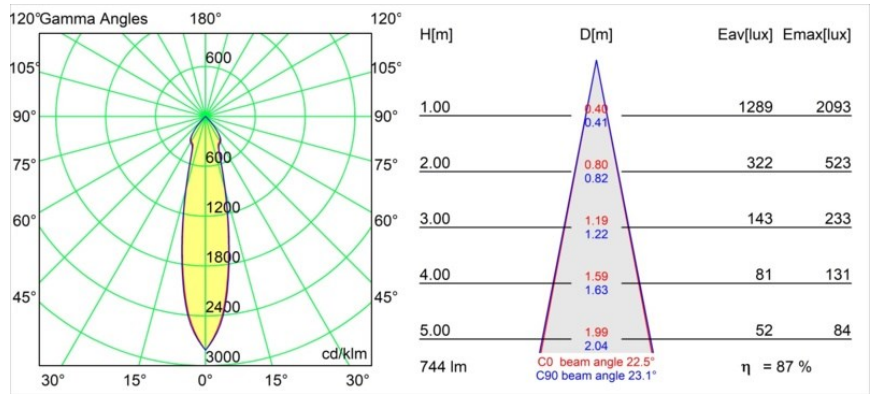

Lichtspreiding & Stralingsdiagram