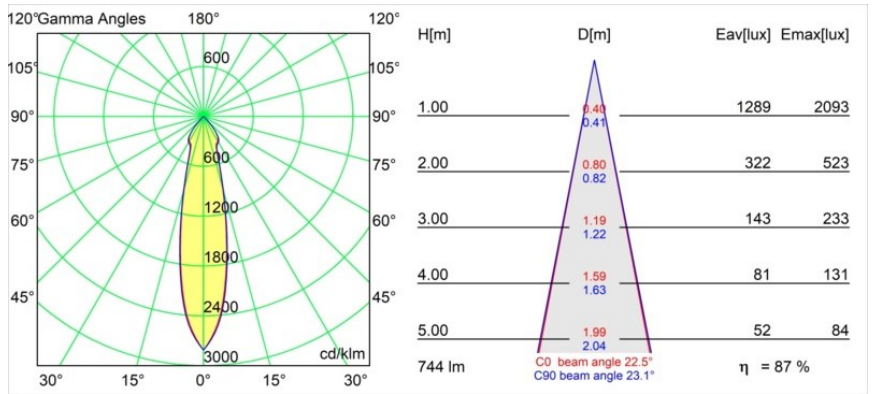

Lichtspreiding & Stralingsdiagram