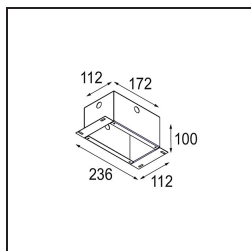

Datum
Klant
Project
Soort

K 72 Recessed 72 1x IP55 LED 2700K Medium DE Black Structure

Specificaties

Materiaal	14040132
Type Lichtbron	LED
LED type	BRIDGELUX V8G8
LED technologie	Led-COB
CRI	Min. 90
Kleurtemperatuur	2700K
Levensduur	L90B10 bij 50.000 Uur
Lamp inbegrepen	Ja
Aantal Lichtbronnen	1
CIE-fluxcode	95 100 100 100 87
Binning (SDCM)	2
Lichtrichting	Omlaag
Optisch	Reflector
Gemeten gradenbundel (°)	22,5
Ingangsspanning	Aandrijving Gelijktroom Vereist
Elektriciteitsklasse	III
IP-klasse	55
Gloeidraadtest (°C)	960
Binnen/Buiten	Binnen
Toepassing	Plafond, Wand
Montage	Inbouw
Inbouwopening (mm)	ø65
Montagediepte (mm)	60,0
Verstelbaarheid	Not Applicable
Afstand tot Verlicht Voorwerp (m)	0,1
Primaire Kleur & Primaire Afwerking	Zwart, Structuur
Brutogewicht (g)	189,0
Stroom driver (mA)	350 500
Min. forward voltage (Vf)	13.2 13.7
Max. forward voltage (Vf)	15.0 15.4
Connected load (W)	5.0 7.2
Lumenoutput per lampunit (lm)	482 648
Efficiëntie (lm/W)	96 90
UGR	20 21

Bij elk project is er een spot nodig voor algemene verlichting. K is onze suggestie voor wie het simpel maar toch flexibel wil houden. K is verkrijgbaar in twee formaten, 80Ø en 89Ø mm, met een vlakke of hellende rand, in aluminium of met een witte of zwarte structuur. Verkrijgbaar met halogeen en leds. Kies het richtbare model voor nog meer lichtmogelijkheden en meer veelzijdigheid.

TM30 & CRI Diagrammen

Lichtspreiding & Stralingsdiagram

Installatie Accessoires

10490330 Installation Housing 172x112x100

12291330 Plaster Kit 170x112 - 65 1x

Kies een vereist accessoire