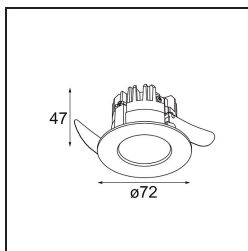

### K 72 Recessed 72 1x IP55 LED 2700K Medium DE Black Structure

Ogni progetto ha bisogno di uno spot per l'illuminazione generale. K è il nostro suggerimento per chi ama la semplicità, ma anche la flessibilità. K è disponibile in due diametri da 80 e 89 mm, con bordo piatto o inclinato, in alluminio o con struttura bianca o nera. Disponibile con luce alogena e LED. Scegli il modello direzionale per esaltare il gioco di luci e la versatilità.

#### Specifications

Materiale	14040132
Tipo di Sorgente	LED
Tipologia LED	BRIDGELUX V8G8
Tecnologie LED	COB
CRI	Min. 90
Temperatura di colore della luce	2700K
Vita utile	L90B10 @50.000 ore
Lampadina inclusa	Sì
Numero di fonte luminosa	1
Codice di flusso CIE	95 100 100 100 87
Binning (SDCM)	2
Direzione della luce	Diretta
Ottiche	Riflettore
Fascio misurato (°)	22,5
Volt in ingresso	Necessario driver a corrente costante
Classificazione elettrica	III
Grado IP	55
Test filo a caldo (°C)	960
Interno/Esterno	Interno
Applicazione	Soffitto, Parete
Montaggio	Incassato
Foro d'incasso (mm)	ø65
Profondità di montaggio (mm)	60,0
Orientabilità	Not Applicable
Distanza dall'oggetto illuminato (m)	0,1
Colore primario & Finitura primaria	Nero, Strutturata
Peso lordo (g)	189,0
Corrente di azionamento (mA)	350      500
Min. forward voltage (Vf)	13,2      13,7
Max. forward voltage (Vf)	15,0      15,4
Connected load (W)	5,0      7,2
Flusso luminoso per lampade (lm)	482      648
Efficienza (lm/W)	96      90