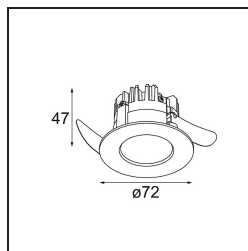

Date
Customer
Project
Type

K 72 Recessed 72 1x IP55 LED 2700K Medium DE Black Structure

Ogni progetto ha bisogno di uno spot per l'illuminazione generale. K è il nostro suggerimento per chi ama la semplicità, ma anche la flessibilità. K è disponibile in due diametri da 80 e 89 mm, con bordo piatto o inclinato, in alluminio o con struttura bianca o nera. Disponibile con luce alogena e LED. Scegli il modello direzionale per esaltare il gioco di luci e la versatilità.

Specifications

Materiale	14040132
Tipo di Sorgente	LED
Tipologia LED	BRIDGELUX V8G8
Tecnologie LED	COB
CRI	Min. 90
Temperatura di colore della luce	2700K
Vita utile	L90B10 @50.000 ore
Lampadina inclusa	Sì
Numero di fonte luminosa	1
Codice di flusso CIE	95 100 100 100 87
Binning (SDCM)	2
Direzione della luce	Diretta
Ottiche	Riflettore
Fascio misurato (°)	22,5
Volt in ingresso	Necessario driver a corrente costante
Classificazione elettrica	III
Grado IP	55
Test filo a caldo (°C)	960
Interno/Esterno	Interno
Applicazione	Soffitto, Parete
Montaggio	Incassato
Foro d'incasso (mm)	ø65
Profondità di montaggio (mm)	60,0
Orientabilità	Not Applicable
Distanza dall'oggetto illuminato (m)	0,1
Colore primario & Finitura primaria	Nero, Strutturata
Peso lordo (g)	189,0
Corrente di azionamento (mA)	350 500
Min. forward voltage (Vf)	13,2 13,7
Max. forward voltage (Vf)	15,0 15,4
Connected load (W)	5,0 7,2
Flusso luminoso per lampade (lm)	482 648
Efficienza (lm/W)	96 90