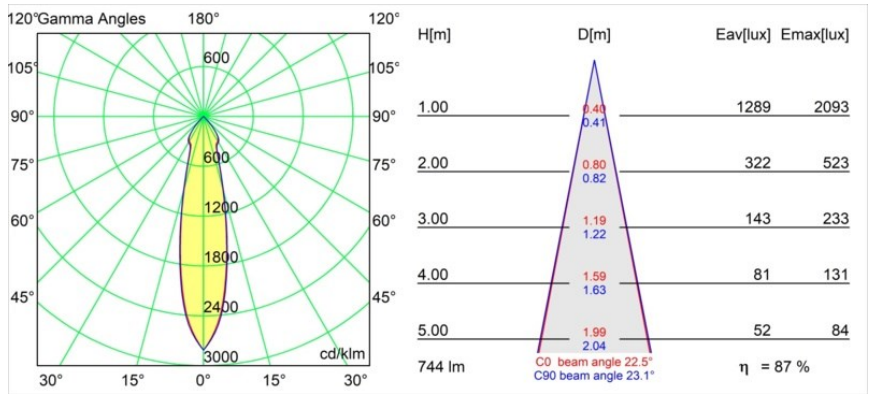

#### Specifications

Materiale	14040132
Tipo di Sorgente	LED
Tipologia LED	BRIDGELUX V8G8
Tecnologie LED	COB
CRI	Min. 90
Temperatura di colore della luce	2700K
Vita utile	L90B10 @50.000 ore
Lampadina inclusa	Sì
Numero di fonte luminosa	1
Codice di flusso CIE	95 100 100 100 87
Binning (SDCM)	2
Direzione della luce	Diretta
Ottiche	Riflettore
Fascio misurato (°)	22,5
Volt in ingresso	Necessario driver a corrente costante
Classificazione elettrica	III
Grado IP	55
Test filo a caldo (°C)	960
Interno/Esterno	Interno
Applicazione	Soffitto, Parete
Montaggio	Incassato
Foro d'incasso (mm)	ø65
Profondità di montaggio (mm)	60,0
Orientabilità	Not Applicable
Distanza dall'oggetto illuminato (m)	0,1
Colore primario & Finitura primaria	Nero, Strutturata
Peso lordo (g)	189,0
Corrente di azionamento (mA)	350      500
Min. forward voltage (Vf)	13,2      13,7
Max. forward voltage (Vf)	15,0      15,4
Connected load (W)	5,0      7,2
Flusso luminoso per lampade (lm)	482      648
Efficienza (lm/W)	96      90

---

Livello abbagliamento	20	21
-----------------------	----	----

---

**TM30 & CRI diagram**

**Light distribution & beam diagram**

**Accessori Decorativi**

**14042009** K-Set 72 1x White Structure

**14042032** K-Set 72 1x Black Structure