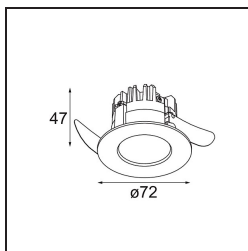

Date
Customer
Project
Type

K 72 Recessed 72 1x IP55 LED 2700K Medium DE Black Structure

Specifications

Material	14040132
Tipo de fuente de luz	LED
Tipo de LED	BRIDGELUX V8G8
Tecnología LED	COB LED
CRI	Min. 90
Temperatura del color	2700K
Vida Útil	L90B10 @50.000 horas
Lámpara Incluida	Sí
Número de fuentes de luz	1
Código de flujo CIE	95 100 100 100 87
Binning (SDCM)	2
Dirección de la luz	Directo
Óptica	Reflector
Ángulo de Apertura medido (°)	22,5
Voltaje de entrada	Driver de corriente constante requerido
Clasificación eléctrica	III
Clasificación del IP	55
Clasificación de hilo incandescente (°C)	960
Interior/Exterior	Interior
Aplicación	Techo, Pared
Montaje	Empotrado
Tamaño de corte (mm)	ø65
Profundidad de montaje (mm)	60,0
Ajustabilidad	Not Applicable
Distancia al objeto iluminado (m)	0,1
Color principal & Acabado principal	Negro, Estructura
Peso bruto (g)	189,0
Corriente de accionamiento (mA)	350 500
Min. forward voltage (Vf)	13,2 13,7
Max. forward voltage (Vf)	15,0 15,4
Connected load (W)	5,0 7,2
Flujo luminoso por lámpara (lm)	482 648
Eficacia (lm/W)	96 90

Todo proyecto requiere un foco que proporcione iluminación general. K es nuestra sugerencia para quienes desean obtener sencillez y flexibilidad de un mismo accesorio. K viene en dos tamaños (diámetro de 80 y 89 mm), con borde plano o en declive, en estructura blanca, negra o de aluminio. Disponible en versiones halógena y LED. Elija el modelo direccional para disfrutar de interacción superior de la luz y versatilidad añadida.