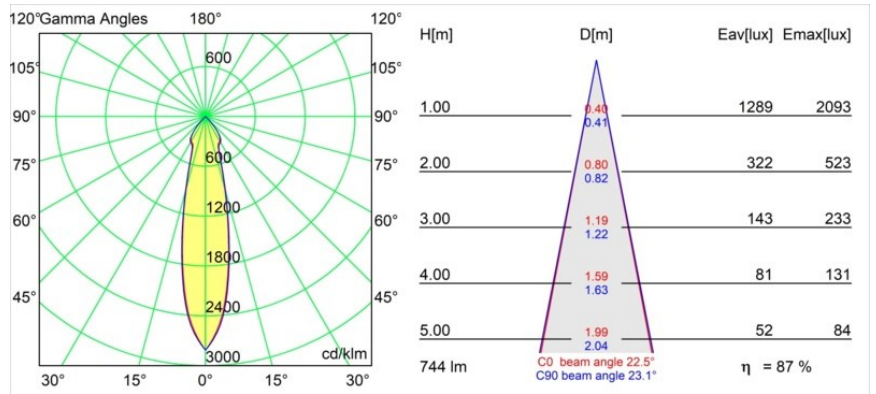

Light distribution & beam diagram