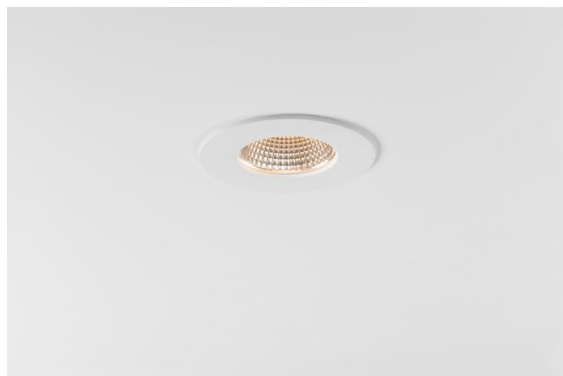

Datum
Klant
Project
Soort

K 72 Recessed 72 1x IP55 LED 2700K Medium DE White Structure

Specificaties

Materiaal	14040109
Type Lichtbron	LED
LED type	BRIDGELUX V8G8
LED technologie	Led-COB
CRI	Min. 90
Kleurtemperatuur	2700K
Levensduur	L90B10 bij 50.000 Uur
Lamp inbegrepen	Ja
Aantal Lichtbronnen	1
CIE-fluxcode	93 98 99 100 92
Binning (SDCM)	2
Lichtrichting	Omlaag
Optisch	Reflector
Gemeten gradenbundel (°)	22,5
Ingangsspanning	Aandrijving Gelijktroom Vereist
Elektriciteitsklasse	III
IP-klasse	55
Gloeidraadtest (°C)	960
Binnen/Buiten	Binnen
Toepassing	Plafond, Wand
Montage	Inbouw
Inbouwopening (mm)	ø65
Montagediepte (mm)	60,0
Verstelbaarheid	Not Applicable
Afstand tot Verlicht Voorwerp (m)	0,1
Primaire Kleur & Primaire Afwerking	Wit, Structuur
Brutogewicht (g)	189,0
Stroom driver (mA)	350 500
Min. forward voltage (Vf)	13,2 13,7
Max. forward voltage (Vf)	15,0 15,4
Connected load (W)	5,0 7,2
Lumenoutput per lampunit (lm)	511 687
Efficiëntie (lm/W)	102 95
UGR	21 22

Bij elk project is er een spot nodig voor algemene verlichting. K is onze suggestie voor wie het simpel maar toch flexibel wil houden. K is verkrijgbaar in twee formaten, 80Ø en 89Ø mm, met een vlakke of hellende rand, in aluminium of met een witte of zwarte structuur. Verkrijgbaar met halogeen en leds. Kies het richtbare model voor nog meer lichtmogelijkheden en meer veelzijdigheid.