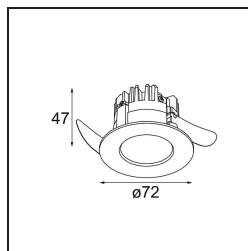

Datum
Klant
Project
Soort

K 72 Recessed 72 1x IP55 LED 2700K Medium DE White Structure

Specificaties

Materiaal	14040109
Type Lichtbron	LED
LED type	BRIDGELUX V8G8
LED technologie	Led-COB
CRI	Min. 90
Kleurtemperatuur	2700K
Levensduur	L90B10 bij 50.000 Uur
Lamp inbegrepen	Ja
Aantal Lichtbronnen	1
CIE-fluxcode	93 98 99 100 92
Binning (SDCM)	2
Lichtrichting	Omlaag
Optisch	Reflector
Gemeten gradenbundel (°)	22,5
Ingangsspanning	Aandrijving Gelijktroom Vereist
Elektriciteitsklasse	III
IP-klasse	55
Gloeidraadtest (°C)	960
Binnen/Buiten	Binnen
Toepassing	Plafond, Wand
Montage	Inbouw
Inbouwopening (mm)	ø65
Montagediepte (mm)	60,0
Verstelbaarheid	Not Applicable
Afstand tot Verlicht Voorwerp (m)	0,1
Primaire Kleur & Primaire Afwerking	Wit, Structuur
Brutogewicht (g)	189,0
Stroom driver (mA)	350 500
Min. forward voltage (Vf)	13,2 13,7
Max. forward voltage (Vf)	15,0 15,4
Connected load (W)	5,0 7,2
Lumenoutput per lampunit (lm)	511 687
Efficiëntie (lm/W)	102 95
UGR	21 22

Bij elk project is er een spot nodig voor algemene verlichting. K is onze suggestie voor wie het simpel maar toch flexibel wil houden. K is verkrijgbaar in twee formaten, 80Ø en 89Ø mm, met een vlakke of hellende rand, in aluminium of met een witte of zwarte structuur. Verkrijgbaar met halogeen en leds. Kies het richtbare model voor nog meer lichtmogelijkheden en meer veelzijdigheid.

TM30 & CRI Diagrammen

Lichtspreiding & Stralingsdiagram

Decoratieve Accessoires

14042009 K-Set 72 1x White Structure
14042032 K-Set 72 1x Black Structure

14042109 K-Set 72 2x White Structure
14042132 K-Set 72 2x Black Structure