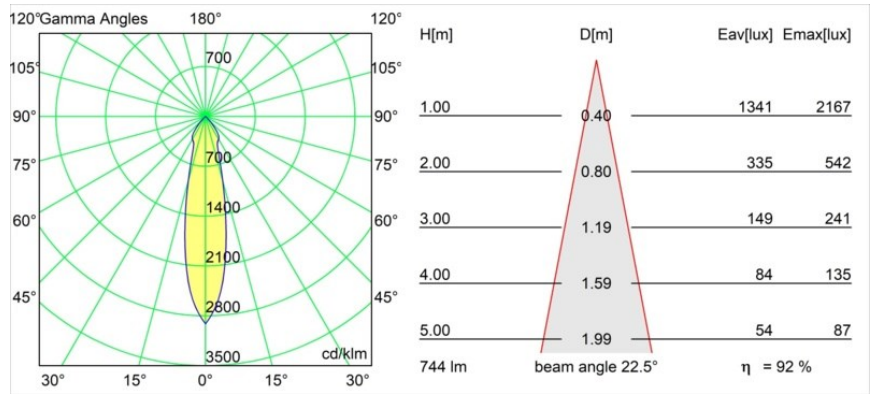

Lichtspreiding & Stralingsdiagram