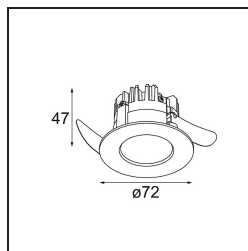

Date
Customer
Project
Type

K 72 Recessed 72 1x IP55 LED 2700K Medium DE White Structure

Ogni progetto ha bisogno di uno spot per l'illuminazione generale. K è il nostro suggerimento per chi ama la semplicità, ma anche la flessibilità. K è disponibile in due diametri da 80 e 89 mm, con bordo piatto o inclinato, in alluminio o con struttura bianca o nera. Disponibile con luce alogena e LED. Scegli il modello direzionale per esaltare il gioco di luci e la versatilità.

Specifications

Materiale	14040109
Tipo di Sorgente	LED
Tipologia LED	BRIDGELUX V8G8
Tecnologie LED	COB
CRI	Min. 90
Temperatura di colore della luce	2700K
Vita utile	L90B10 @50.000 ore
Lampadina inclusa	Sì
Numero di fonte luminosa	1
Codice di flusso CIE	93 98 99 100 92
Binning (SDCM)	2
Direzione della luce	Diretta
Ottiche	Riflettore
Fascio misurato (°)	22,5
Volt in ingresso	Necessario driver a corrente costante
Classificazione elettrica	III
Grado IP	55
Test filo a caldo (°C)	960
Interno/Esterno	Interno
Applicazione	Soffitto, Parete
Montaggio	Incassato
Foro d'incasso (mm)	ø65
Profondità di montaggio (mm)	60,0
Orientabilità	Not Applicable
Distanza dall'oggetto illuminato (m)	0,1
Colore primario & Finitura primaria	Bianco, Strutturata
Peso lordo (g)	189,0
Corrente di azionamento (mA)	350 500
Min. forward voltage (Vf)	13,2 13,7
Max. forward voltage (Vf)	15,0 15,4
Connected load (W)	5,0 7,2
Flusso luminoso per lampade (lm)	511 687
Efficienza (lm/W)	102 95