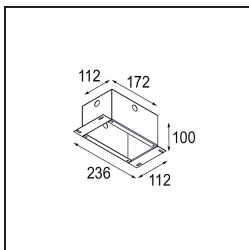

Accessori Installazione

10490330 Installation Housing 172x112x100