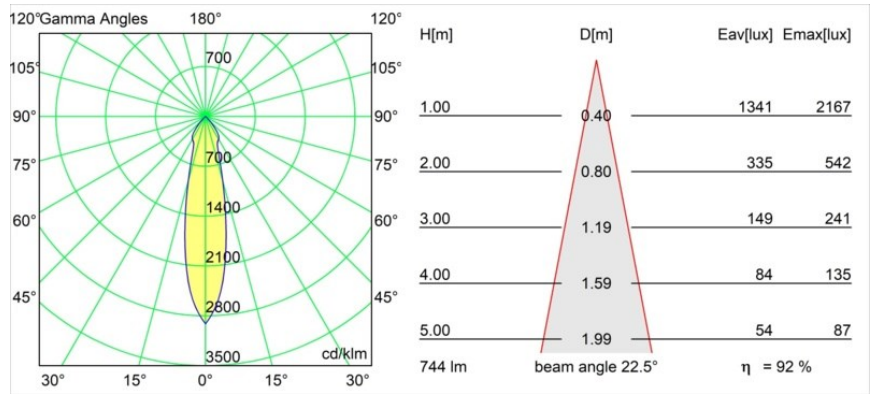

Light distribution & beam diagram