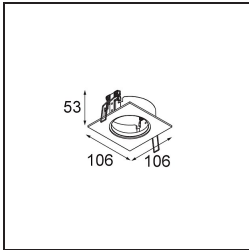

Date
Customer
Project
Type

K 72 Recessed 72 1x IP55 LED 2700K Medium DE White Structure

Ogni progetto ha bisogno di uno spot per l'illuminazione generale. K è il nostro suggerimento per chi ama la semplicità, ma anche la flessibilità. K è disponibile in due diametri da 80 e 89 mm, con bordo piatto o inclinato, in alluminio o con struttura bianca o nera. Disponibile con luce alogena e LED. Scegli il modello direzionale per esaltare il gioco di luci e la versatilità.

Specifications

Materiale	14040109
Tipo di Sorgente	LED
Tipologia LED	BRIDGELUX V8G8
Tecnologie LED	COB
CRI	Min. 90
Temperatura di colore della luce	2700K
Vita utile	L90B10 @50.000 ore
Lampadina inclusa	Sì
Numero di fonte luminosa	1
Codice di flusso CIE	93 98 99 100 92
Binning (SDCM)	2
Direzione della luce	Diretta
Ottiche	Riflettore
Fascio misurato (°)	22,5
Volt in ingresso	Necessario driver a corrente costante
Classificazione elettrica	III
Grado IP	55
Test filo a caldo (°C)	960
Interno/Esterno	Interno
Applicazione	Soffitto, Parete
Montaggio	Incassato
Foro d'incasso (mm)	ø65
Profondità di montaggio (mm)	60,0
Orientabilità	Not Applicable
Distanza dall'oggetto illuminato (m)	0,1
Colore primario & Finitura primaria	Bianco, Strutturata
Peso lordo (g)	189,0
Corrente di azionamento (mA)	350 500
Min. forward voltage (Vf)	13,2 13,7
Max. forward voltage (Vf)	15,0 15,4
Connected load (W)	5,0 7,2
Flusso luminoso per lampade (lm)	511 687
Efficienza (lm/W)	102 95

Livello abbagliamento	21	22
-----------------------	----	----

TM30 & CRI diagram

Light distribution & beam diagram

Accessori Decorativi

- 14042009** K-Set 72 1x White Structure
- 14042032** K-Set 72 1x Black Structure