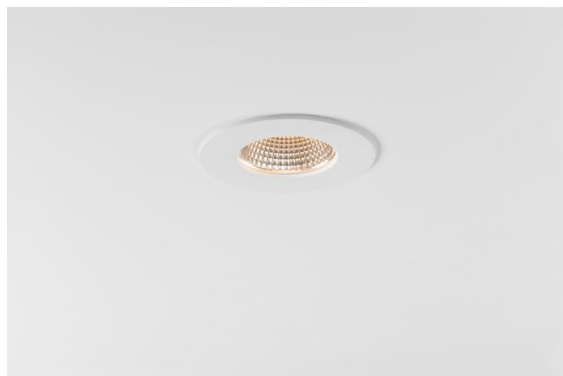

Date
Customer
Project
Type

K 72 Recessed 72 1x IP55 LED 2700K Medium DE White Structure

Ogni progetto ha bisogno di uno spot per l'illuminazione generale. K è il nostro suggerimento per chi ama la semplicità, ma anche la flessibilità. K è disponibile in due diametri da 80 e 89 mm, con bordo piatto o inclinato, in alluminio o con struttura bianca o nera. Disponibile con luce alogena e LED. Scegli il modello direzionale per esaltare il gioco di luci e la versatilità.

Specifications

Materiale	14040109
Tipo di Sorgente	LED
Tipologia LED	BRIDGELUX V8G8
Tecnologie LED	COB
CRI	Min. 90
Temperatura di colore della luce	2700K
Vita utile	L90B10 @50.000 ore
Lampadina inclusa	Sì
Numero di fonte luminosa	1
Codice di flusso CIE	93 98 99 100 92
Binning (SDCM)	2
Direzione della luce	Diretta
Ottiche	Riflettore
Fascio misurato (°)	22,5
Volt in ingresso	Necessario driver a corrente costante
Classificazione elettrica	III
Grado IP	55
Test filo a caldo (°C)	960
Interno/Esterno	Interno
Applicazione	Soffitto, Parete
Montaggio	Incassato
Foro d'incasso (mm)	ø65
Profondità di montaggio (mm)	60,0
Orientabilità	Not Applicable
Distanza dall'oggetto illuminato (m)	0,1
Colore primario & Finitura primaria	Bianco, Strutturata
Peso lordo (g)	189,0
Corrente di azionamento (mA)	350 500
Min. forward voltage (Vf)	13,2 13,7
Max. forward voltage (Vf)	15,0 15,4
Connected load (W)	5,0 7,2
Flusso luminoso per lampade (lm)	511 687
Efficienza (lm/W)	102 95