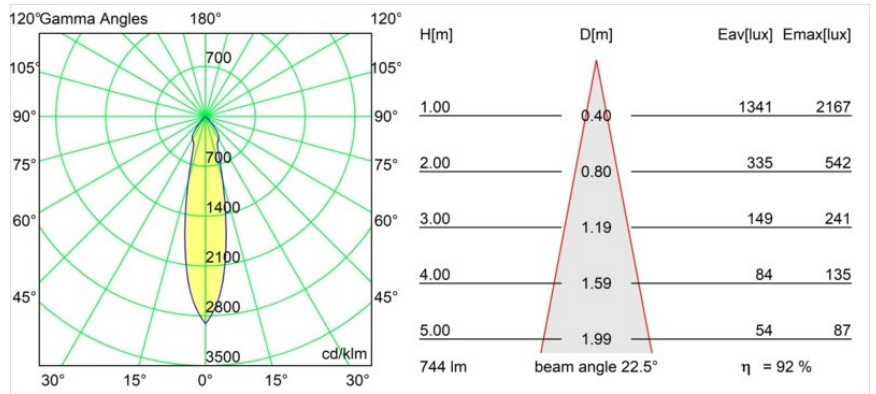

Light distribution & beam diagram