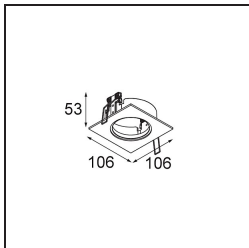

Ogni progetto ha bisogno di uno spot per l'illuminazione generale. K è il nostro suggerimento per chi ama la semplicità, ma anche la flessibilità. K è disponibile in due diametri da 80 e 89 mm, con bordo piatto o inclinato, in alluminio o con struttura bianca o nera. Disponibile con luce alogena e LED. Scegli il modello direzionale per esaltare il gioco di luci e la versatilità.

Livello abbagliamento	21	22
-----------------------	----	----

TM30 & CRI diagram

Light distribution & beam diagram

Accessori Decorativi

14042009 K-Set 72 1x White Structure

14042032 K-Set 72 1x Black Structure