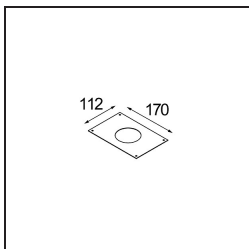

12291330 Plaster Kit 170x112 - 65 1x

Choose a required accessory