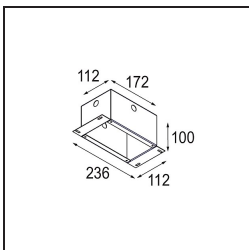

Accessori Installazione

- **10490330** Installation Housing 172x112x100