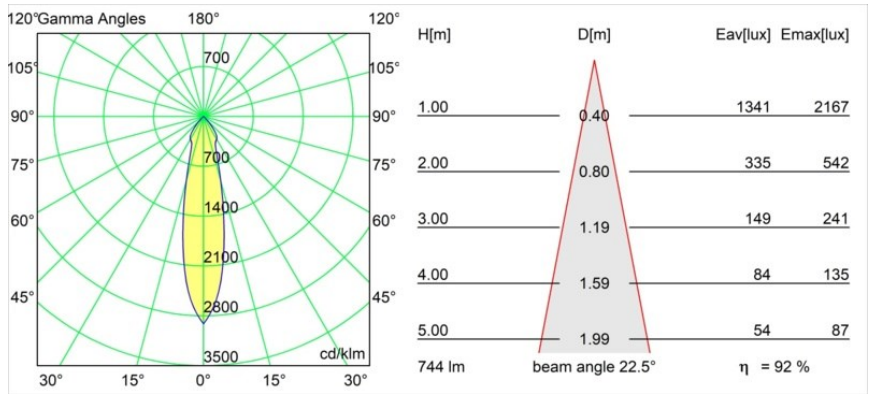

Light distribution & beam diagram