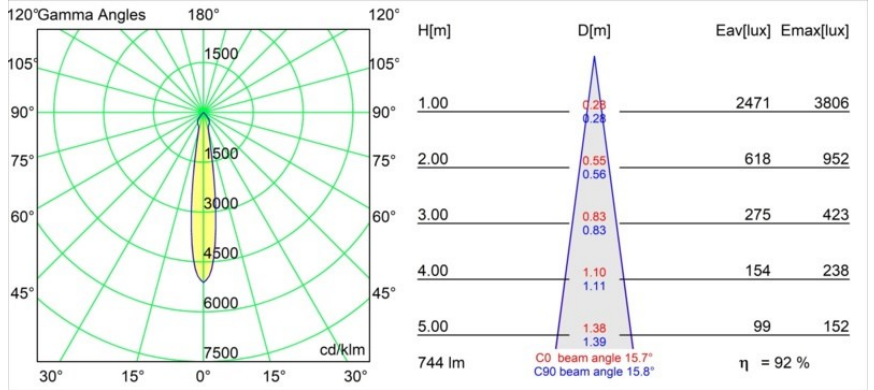

Lichtspreading & Stralingsdiagram