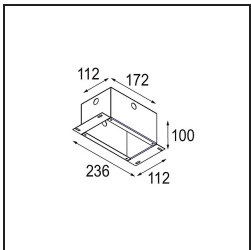

Installatie Accessoires

10490330 Installation Housing 172x112x100