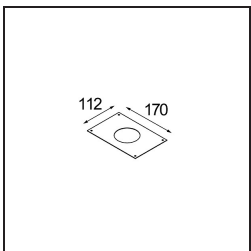

12291330 Plaster Kit 170x112 - 65 1x

■ Kies een vereist accessoire