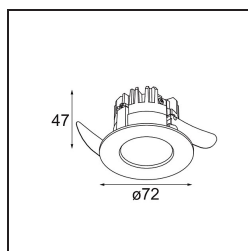

K 72 Recessed 72 lx IP55 LED 2700K Spot DE White Structure

Ogni progetto ha bisogno di uno spot per l'illuminazione generale. K è il nostro suggerimento per chi ama la semplicità, ma anche la flessibilità. K è disponibile in due diametri da 80 e 89 mm, con bordo piatto o inclinato, in alluminio o con struttura bianca o nera. Disponibile con luce alogena e LED. Scegli il modello direzionale per esaltare il gioco di luci e la versatilità.

Specifications

Materiale	14040009
Tipo di Sorgente	LED
Tipologia LED	BRIDGELUX V8G8
Tecnologie LED	COB
CRI	Min. 90
Temperatura di colore della luce	2700K
Vita utile	L90B10 @50.000 ore
Lampadina inclusa	Sì
Numero di fonte luminosa	1
Codice di flusso CIE	94 99 100 100 92
Binning (SDCM)	2
Direzione della luce	Diretta
Ottiche	Riflettore
Fascio misurato (°)	15,7
Volt in ingresso	Necessario driver a corrente costante
Classificazione elettrica	III
Grado IP	55
Test filo a caldo (°C)	960
Interno/Esterno	Interno
Applicazione	Soffitto, Parete
Montaggio	Incassato
Foro d'incasso (mm)	ø65
Profondità di montaggio (mm)	60,0
Orientabilità	Not Applicable
Distanza dall'oggetto illuminato (m)	0,1
Colore primario & Finitura primaria	Bianco, Strutturata
Peso lordo (g)	189,0
Corrente di azionamento (mA)	350 500
Min. forward voltage (Vf)	13,2 13,7
Max. forward voltage (Vf)	15,0 15,4
Connected load (W)	5,0 7,2
Flusso luminoso per lampade (lm)	511 687
Efficienza (lm/W)	102 95