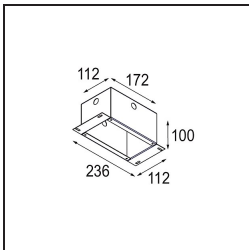

Accessori Installazione

- **10490330** Installation Housing 172x112x100