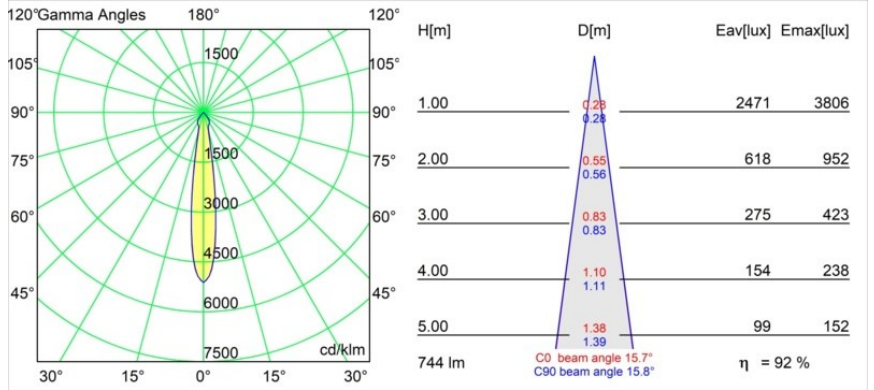

Light distribution & beam diagram