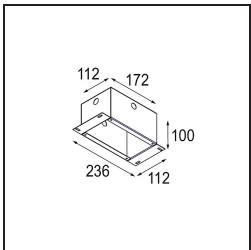

Accesorios Instalación

- **10490330** Installation Housing 172x112x100