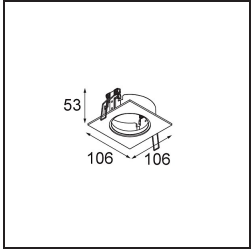

Accesorios Decorativo

- **14042009** K-Set 72 1x White Structure
- **14042032** K-Set 72 1x Black Structure