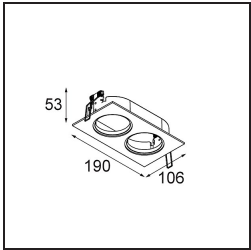

- **14042109** K-Set 72 2x White Structure
- **14042132** K-Set 72 2x Black Structure