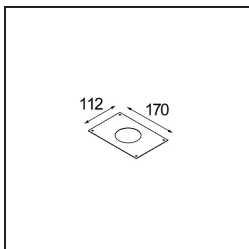

12291330 Plaster Kit 170x112 - 65 1x

■ Kies een vereist accessoire