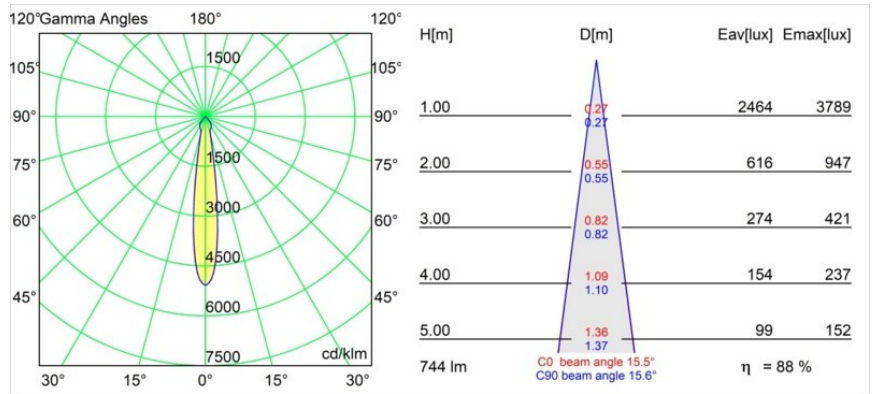

Lichtspreading & Stralingsdiagram