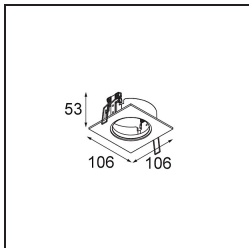

Decoratieve Accessoires

14042009 K-Set 72 1x White Structure

14042032 K-Set 72 1x Black Structure