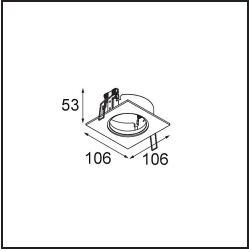

### K 72 Recessed 72 lx IP55 LED 2700K Spot DE Black Structure

Ogni progetto ha bisogno di uno spot per l'illuminazione generale. K è il nostro suggerimento per chi ama la semplicità, ma anche la flessibilità. K è disponibile in due diametri da 80 e 89 mm, con bordo piatto o inclinato, in alluminio o con struttura bianca o nera. Disponibile con luce alogena e LED. Scegli il modello direzionale per esaltare il gioco di luci e la versatilità.

#### Specifications

Materiale	14040032
Tipo di Sorgente	LED
Tipologia LED	BRIDGELUX V8G8
Tecnologie LED	COB
CRI	Min. 90
Temperatura di colore della luce	2700K
Vita utile	L90B10 @50.000 ore
Lampadina inclusa	Sì
Numero di fonte luminosa	1
Codice di flusso CIE	95 100 100 100 89
Binning (SDCM)	2
Direzione della luce	Diretta
Ottiche	Riflettore
Fascio misurato (°)	15,5
Volt in ingresso	Necessario driver a corrente costante
Classificazione elettrica	III
Grado IP	55
Test filo a caldo (°C)	960
Interno/Esterno	Interno
Applicazione	Soffitto, Parete
Montaggio	Incassato
Foro d'incasso (mm)	ø65
Profondità di montaggio (mm)	60,0
Orientabilità	Not Applicable
Distanza dall'oggetto illuminato (m)	0,1
Colore primario & Finitura primaria	Nero, Strutturata
Peso lordo (g)	189,0
Corrente di azionamento (mA)	350      500
Min. forward voltage (Vf)	13,2      13,7
Max. forward voltage (Vf)	15,0      15,4
Connected load (W)	5,0      7,2
Flusso luminoso per lampade (lm)	492      661
Efficienza (lm/W)	98      92

---

Livello abbagliamento	20	21
-----------------------	----	----

---

**TM30 & CRI diagram**

**Light distribution & beam diagram**

**Accessori Decorativi**

- 14042009** K-Set 72 1x White Structure
- 14042032** K-Set 72 1x Black Structure