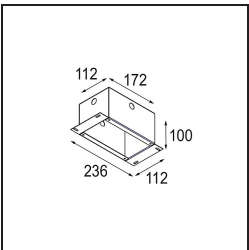

Accessori Installazione

- **10490330** Installation Housing 172x112x100