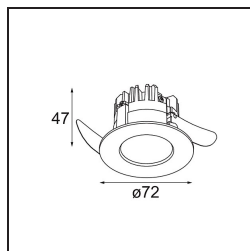

### K 72 Recessed 72 lx IP55 LED 2700K Spot DE Black Structure

Ogni progetto ha bisogno di uno spot per l'illuminazione generale. K è il nostro suggerimento per chi ama la semplicità, ma anche la flessibilità. K è disponibile in due diametri da 80 e 89 mm, con bordo piatto o inclinato, in alluminio o con struttura bianca o nera. Disponibile con luce alogena e LED. Scegli il modello direzionale per esaltare il gioco di luci e la versatilità.

#### Specifications

Materiale	14040032
Tipo di Sorgente	LED
Tipologia LED	BRIDGELUX V8G8
Tecnologie LED	COB
CRI	Min. 90
Temperatura di colore della luce	2700K
Vita utile	L90B10 @50.000 ore
Lampadina inclusa	Sì
Numero di fonte luminosa	1
Codice di flusso CIE	95 100 100 100 89
Binning (SDCM)	2
Direzione della luce	Diretta
Ottiche	Riflettore
Fascio misurato (°)	15,5
Volt in ingresso	Necessario driver a corrente costante
Classificazione elettrica	III
Grado IP	55
Test filo a caldo (°C)	960
Interno/Esterno	Interno
Applicazione	Soffitto, Parete
Montaggio	Incassato
Foro d'incasso (mm)	ø65
Profondità di montaggio (mm)	60,0
Orientabilità	Not Applicable
Distanza dall'oggetto illuminato (m)	0,1
Colore primario & Finitura primaria	Nero, Strutturata
Peso lordo (g)	189,0
Corrente di azionamento (mA)	350      500
Min. forward voltage (Vf)	13,2      13,7
Max. forward voltage (Vf)	15,0      15,4
Connected load (W)	5,0      7,2
Flusso luminoso per lampade (lm)	492      661
Efficienza (lm/W)	98      92