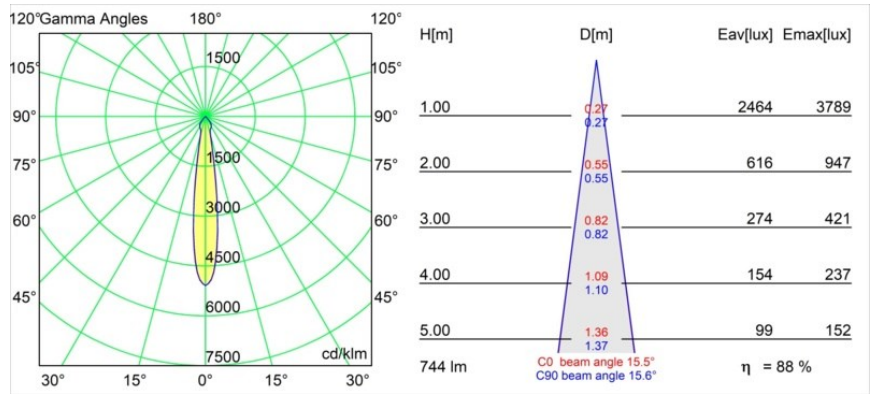

#### Specifications

Materiale	14040032
Tipo di Sorgente	LED
Tipologia LED	BRIDGELUX V8G8
Tecnologie LED	COB
CRI	Min. 90
Temperatura di colore della luce	2700K
Vita utile	L90B10 @50.000 ore
Lampadina inclusa	Sì
Numero di fonte luminosa	1
Codice di flusso CIE	95 100 100 100 89
Binning (SDCM)	2
Direzione della luce	Diretta
Ottiche	Riflettore
Fascio misurato (°)	15,5
Volt in ingresso	Necessario driver a corrente costante
Classificazione elettrica	III
Grado IP	55
Test filo a caldo (°C)	960
Interno/Esterno	Interno
Applicazione	Soffitto, Parete
Montaggio	Incassato
Foro d'incasso (mm)	ø65
Profondità di montaggio (mm)	60,0
Orientabilità	Not Applicable
Distanza dall'oggetto illuminato (m)	0,1
Colore primario & Finitura primaria	Nero, Strutturata
Peso lordo (g)	189,0
Corrente di azionamento (mA)	350      500
Min. forward voltage (Vf)	13,2      13,7
Max. forward voltage (Vf)	15,0      15,4
Connected load (W)	5,0      7,2
Flusso luminoso per lampade (lm)	492      661
Efficienza (lm/W)	98      92

---

Livello abbagliamento	20	21
-----------------------	----	----

---

**TM30 & CRI diagram**

**Light distribution & beam diagram**

**Accessori Decorativi**

- 14042009** K-Set 72 1x White Structure
- 14042032** K-Set 72 1x Black Structure