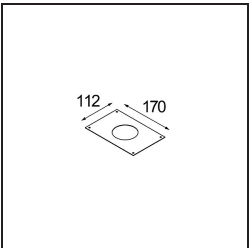

- **12291330** Plaster Kit 170x112 - 65 1x

Choose a required accessory