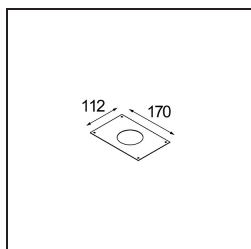

12291330 Plaster Kit 170x112 - 65 1x

■ Choisir un accessoire requis