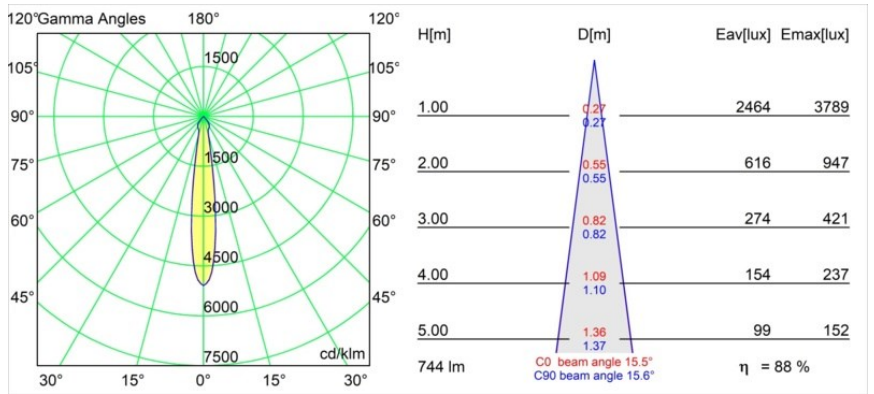

Distribution de Lumière & Schéma de Faisceau