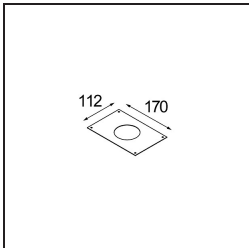

- **12291330** Plaster Kit 170x112 - 65 1x

Choose a required accessory