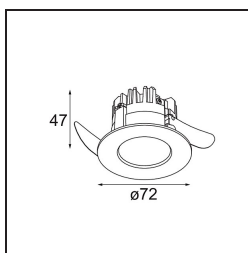

### Specifications

|  |   |
|--|---|
| Material                                 | 14040032                                |
| Tipo de fuente de luz                    | LED                                     |
| Tipo de LED                              | BRIDGELUX V8G8                          |
| Tecnología LED                           | COB LED                                 |
| CRI                                      | Min. 90                                 |
| Temperatura del color                    | 2700K                                   |
| Vida Útil                                | L90B10 @50.000 horas                    |
| Lámpara Incluida                         | Sí                                      |
| Número de fuentes de luz                 | 1                                       |
| Código de flujo CIE                      | 95 100 100 100 89                       |
| Binning (SDCM)                           | 2                                       |
| Dirección de la luz                      | Directo                                 |
| Óptica                                   | Reflector                               |
| Ángulo de Apertura medido (°)            | 15,5                                    |
| Voltaje de entrada                       | Driver de corriente constante requerido |
| Clasificación eléctrica                  | III                                     |
| Clasificación del IP                     | 55                                      |
| Clasificación de hilo incandescente (°C) | 960                                     |
| Interio/Exterior                         | Interior                                |
| Aplicación                               | Techo, Pared                            |
| Montaje                                  | Empotrado                               |
| Tamaño de corte (mm)                     | ø65                                     |
| Profundidad de montaje (mm)              | 60,0                                    |
| Ajustabilidad                            | Not Applicable                          |
| Distancia al objeto iluminado (m)        | 0,1                                     |
| Color principal & Acabado principal      | Negro, Estructura                       |
| Peso bruto (g)                           | 189,0                                   |
| Corriente de accionamiento (mA)          | 350      500                            |
| Min. forward voltage (Vf)                | 13,2      13,7                          |
| Max. forward voltage (Vf)                | 15,0      15,4                          |
| Connected load (W)                       | 5,0      7,2                            |
| Flujo luminoso por lámpara (lm)          | 492      661                            |
| Eficacia (lm/W)                          | 98      92                              |