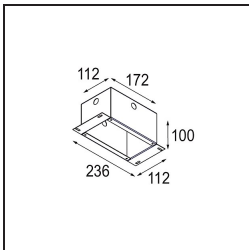

Accesorios Instalación

- **10490330** Installation Housing 172x112x100