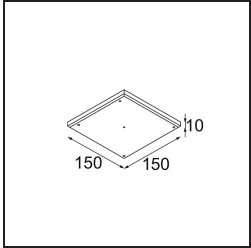

12292630 Gypsum Fibreboard 150x150

Choose a required accessory