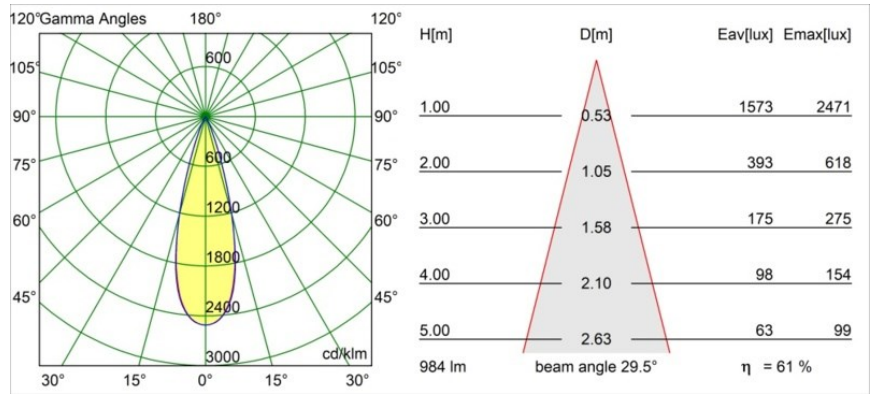

### Specifications

Material	13650182
Tipo de fuente de luz	LED
Tipo de LED	BRIDGELUX V6 HD G7
Tecnología LED	COB LED
CRI	Min. 90
Temperatura del color	3000K
Vida Útil	L80B10 @50.000 horas
Lámpara Incluida	Sí
Número de fuentes de luz	1
Código de flujo CIE	100 100 100 100 62
Binning (SDCM)	2
Dirección de la luz	Directo
Óptica	Lente
Ángulo de Apertura medido (°)	29,0
Voltaje de entrada	Driver de corriente constante requerido
Clasificación eléctrica	III
Clasificación del IP	54
Clasificación de hilo incandescente (°C)	960
Interio/Exterior	Interior
Aplicación	Techo, Pared
Montaje	Empotrado
Tamaño de corte (mm)	ø51
Profundidad de montaje (mm)	100,0
Ajustabilidad	Not Applicable
Distancia al objeto iluminado (m)	0,1
Color principal & Acabado principal	Bronce, Anodizado cepillado
Peso bruto (g)	190,0
Corriente de accionamiento (mA)	350      500
Min. forward voltage (Vf)	14,8      15,2
Max. forward voltage (Vf)	18,0      18,6
Connected load (W)	5,7      8,5
Flujo luminoso por lámpara (lm)	451      608
Eficacia (lm/W)	79      72

---

Índice de deslumbramiento	1	1
------------------------------	---	---

---

**TM30 & CRI diagram**

**Light distribution & beam diagram**

Diagrams

**Accesorios Instalación**

**12293830** Plaster Kit 51 1x