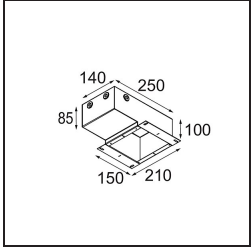

### Specifications

Material	13650182
Tipo de fuente de luz	LED
Tipo de LED	BRIDGELUX V6 HD G7
Tecnología LED	COB LED
CRI	Min. 90
Temperatura del color	3000K
Vida Útil	L80B10 @50.000 horas
Lámpara Incluida	Sí
Número de fuentes de luz	1
Código de flujo CIE	100 100 100 100 62
Binning (SDCM)	2
Dirección de la luz	Directo
Óptica	Lente
Ángulo de Apertura medido (°)	29,0
Voltaje de entrada	Driver de corriente constante requerido
Clasificación eléctrica	III
Clasificación del IP	54
Clasificación de hilo incandescente (°C)	960
Interio/Exterior	Interior
Aplicación	Techo, Pared
Montaje	Empotrado
Tamaño de corte (mm)	ø51
Profundidad de montaje (mm)	100,0
Ajustabilidad	Not Applicable
Distancia al objeto iluminado (m)	0,1
Color principal & Acabado principal	Bronce, Anodizado cepillado
Peso bruto (g)	190,0
Corriente de accionamiento (mA)	350      500
Min. forward voltage (Vf)	14,8      15,2
Max. forward voltage (Vf)	18,0      18,6
Connected load (W)	5,7      8,5
Flujo luminoso por lámpara (lm)	451      608
Eficacia (lm/W)	79      72

---

Índice de deslumbramiento	1	1
------------------------------	---	---

---

**TM30 & CRI diagram**

**Light distribution & beam diagram**

Diagrams

**Accesorios Instalación**

**12293830** Plaster Kit 51 1x