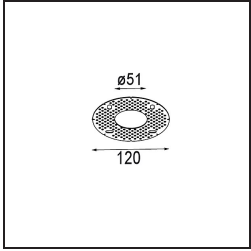

### Specifications

Material	13650182
Tipo de fuente de luz	LED
Tipo de LED	BRIDGELUX V6 HD G7
Tecnología LED	COB LED
CRI	Min. 90
Temperatura del color	3000K
Vida Útil	L80B10 @50.000 horas
Lámpara Incluida	Sí
Número de fuentes de luz	1
Código de flujo CIE	100 100 100 100 62
Binning (SDCM)	2
Dirección de la luz	Directo
Óptica	Lente
Ángulo de Apertura medido (°)	29,0
Voltaje de entrada	Driver de corriente constante requerido
Clasificación eléctrica	III
Clasificación del IP	54
Clasificación de hilo incandescente (°C)	960
Interio/Exterior	Interior
Aplicación	Techo, Pared
Montaje	Empotrado
Tamaño de corte (mm)	ø51
Profundidad de montaje (mm)	100,0
Ajustabilidad	Not Applicable
Distancia al objeto iluminado (m)	0,1
Color principal & Acabado principal	Bronce, Anodizado cepillado
Peso bruto (g)	190,0
Corriente de accionamiento (mA)	350      500
Min. forward voltage (Vf)	14,8      15,2
Max. forward voltage (Vf)	18,0      18,6
Connected load (W)	5,7      8,5
Flujo luminoso por lámpara (lm)	451      608
Eficacia (lm/W)	79      72

---

Índice de deslumbramiento	1	1
------------------------------	---	---

---

**TM30 & CRI diagram**

**Light distribution & beam diagram**

Diagrams

**Accesorios Instalación**

**12293830** Plaster Kit 51 1x