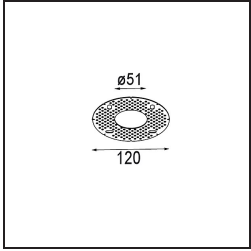

| |
|----------|
| Date |
| Customer |
| Project |
| Type |

Minude Recessed 56 lx IP54 LED 3000K Medium DE Silver Bronze Brushed Anodised

Specifications

| | |
|--|---|
| Material | 13650184 |
| Tipo de fuente de luz | LED |
| Tipo de LED | BRIDGELUX V6 HD G7 |
| Tecnología LED | COB LED |
| CRI | Min. 90 |
| Temperatura del color | 3000K |
| Vida Útil | L80B10 @50.000 horas |
| Lámpara Incluida | Sí |
| Número de fuentes de luz | 1 |
| Código de flujo CIE | 100 100 100 100 62 |
| Binning (SDCM) | 2 |
| Dirección de la luz | Directo |
| Óptica | Lente |
| Ángulo de Apertura medido (°) | 29,0 |
| Voltaje de entrada | Driver de corriente constante requerido |
| Clasificación eléctrica | III |
| Clasificación del IP | 54 |
| Clasificación de hilo incandescente (°C) | 960 |
| Interior/Exterior | Interior |
| Aplicación | Techo, Pared |
| Montaje | Empotrado |
| Tamaño de corte (mm) | ø51 |
| Profundidad de montaje (mm) | 100,0 |
| Ajustabilidad | Not Applicable |
| Distancia al objeto iluminado (m) | 0,1 |
| Color principal & Acabado principal | Bronce plateado, Anodizado cepillado |
| Peso bruto (g) | 190,0 |
| Corriente de accionamiento (mA) | 350 500 |
| Min. forward voltage (Vf) | 14,8 15,2 |
| Max. forward voltage (Vf) | 18,0 18,6 |
| Connected load (W) | 5,7 8,5 |
| Flujo luminoso por lámpara (lm) | 456 614 |
| Eficacia (lm/W) | 80 72 |

| | | |
|------------------------------|---|---|
| Índice de deslumbramiento | 3 | 4 |
|------------------------------|---|---|

TM30 & CRI diagram

Light distribution & beam diagram

Accesorios Instalación