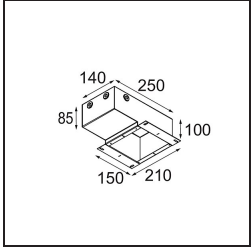

11624030 Installation Housing 140x250x100x210