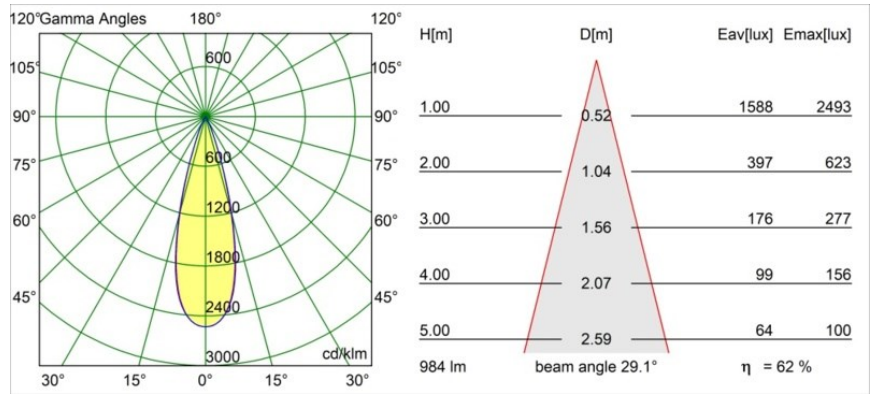

Lichtspreiding & Stralingsdiagram