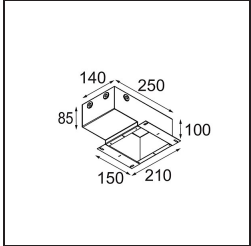

Datum
Klant
Project
Soort

Minude Recessed 56 1x IP54 LED 3000K Medium DE Champagne Brushed Anodised

Specificaties

Materiaal	13650141
Type Lichtbron	LED
LED type	BRIDGELUX V6 HD G7
LED technologie	Led-COB
CRI	Min. 90
Kleurtemperatuur	3000K
Levensduur	L80B10 bij 50.000 Uur
Lamp inbegrepen	Ja
Aantal Lichtbronnen	1
CIE-fluxcode	99 100 100 100 62
Binning (SDCM)	2
Lichtrichting	Omlaag
Optisch	Lens
Gemeten gradenbundel (°)	29,0
Ingangsspanning	Aandrijving Gelijktroom Vereist
Elektriciteitsklasse	III
IP-klasse	54
Gloeidraadtest (°C)	960
Binnen/Buiten	Binnen
Toepassing	Plafond, Wand
Montage	Inbouw
Inbouwopening (mm)	51
Montagediepte (mm)	100,0
Verstelbaarheid	Not Applicable
Afstand tot Verlicht Voorwerp (m)	0,1
Primaire Kleur & Primaire Afwerking	Champagne, Geborsteld Geanodiseerd
Brutogewicht (g)	190,0
Stroom driver (mA)	350 500
Min. forward voltage (Vf)	14,8 15,2
Max. forward voltage (Vf)	18,0 18,6
Connected load (W)	5,7 8,5
Lumenoutput per lampunit (lm)	454 612
Efficiëntie (lm/W)	80 72
UGR	5 6

TM30 & CRI Diagrammen

Lichtspreiding & Stralingsdiagram

Installatie Accessoires

12293830 Plaster Kit 51 1x

11624030 Installation Housing 140x250x100x210

12292630 Gypsum Fibreboard 150x150

Kies een vereist accessoire