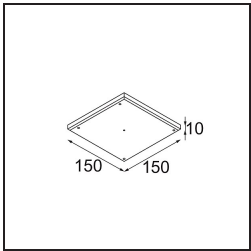

TM30 & CRI Diagrammen

Lichtspreiding & Stralingsdiagram

Installatie Accessoires

12293830 Plaster Kit 51 1x

11624030 Installation Housing 140x250x100x210

12292630 Gypsum Fibreboard 150x150

Kies een vereist accessoire