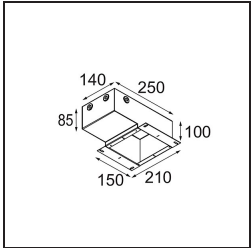

TM30 & CRI Diagrammen

Lichtspreiding & Stralingsdiagram

Installatie Accessoires

12293830 Plaster Kit 51 1x

11624030 Installation Housing 140x250x100x210

12292630 Gypsum Fibreboard 150x150

Kies een vereist accessoire