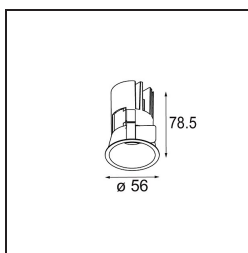

Specifications

Materiale	13650141
Tipo di Sorgente	LED
Tipologia LED	BRIDGELUX V6 HD G7
Tecnologie LED	COB
CRI	Min. 90
Temperatura di colore della luce	3000K
Vita utile	L80B10 @50.000 ore
Lampadina inclusa	Sì
Numero di fonte luminosa	1
Codice di flusso CIE	99 100 100 100 62
Binning (SDCM)	2
Direzione della luce	Diretta
Ottiche	Lente
Fascio misurato (°)	29,0
Volt in ingresso	Necessario driver a corrente costante
Classificazione elettrica	III
Grado IP	54
Test filo a caldo (°C)	960
Interno/Esterno	Interno
Applicazione	Soffitto, Parete
Montaggio	Incassato
Foro d'incasso (mm)	51
Profondità di montaggio (mm)	100,0
Orientabilità	Not Applicable
Distanza dall'oggetto illuminato (m)	0,1
Colore primario & Finitura primaria	Champagne, Anodizzata Spazzolata
Peso lordo (g)	190,0
Corrente di azionamento (mA)	350 500
Min. forward voltage (Vf)	14,8 15,2
Max. forward voltage (Vf)	18,0 18,6
Connected load (W)	5,7 8,5
Flusso luminoso per lampade (lm)	454 612
Efficienza (lm/W)	80 72