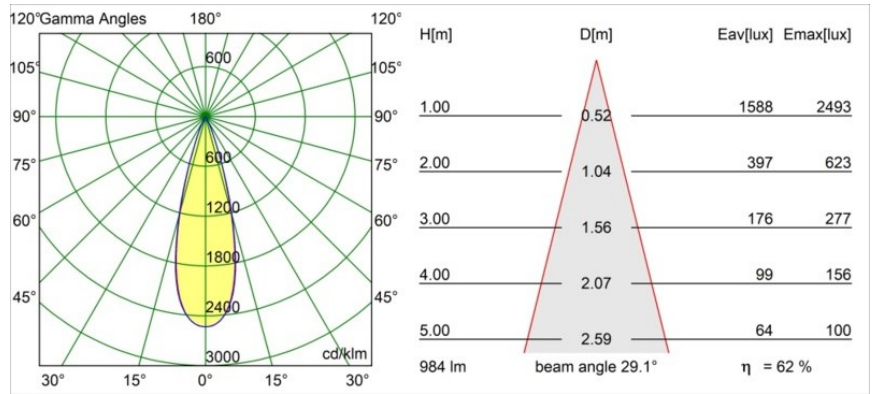

Distribution de Lumière & Schéma de Faisceau