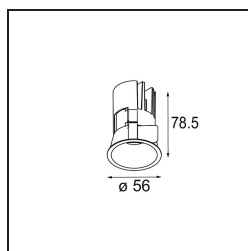

Caractéristiques

Matériaux	13650141
Type de Source Lumineuse	LED
Type de LED	BRIDGELUX V6 HD G7
Technologie LED	LED COB
CRI	Min. 90
Température de Couleur	3000K
Durée de Vie	L80B10 à 50 000 heures
Ampoule incluse	Oui
Nombre de Sources Lumineuses	1
Code de flux CIE	99 100 100 100 62
Groupe ment (SDCM)	2
Direction de la Lumière	Bas
Optique	Lentille
Faisceau mesuré (°)	29,0
Tension d'Entrée	Driver à Courant Constant Requis
Classe Électrique	III
Indice de protection IP	54
Essai au fil incandescent (°C)	960
Intérieur/extérieur	Intérieur
Application	Plafond, Mur
Montage	Encastré
Taille de découpe (mm)	ø51
Profondeur de montage (mm)	100,0
Ajustabilité	Not Applicable
Distance avec l'Objet Éclairé (m)	0,1
Couleur Principale & Finition Principale	Champagne, Anodisé Brossé
Poids brut (g)	190,0
Courant du driver (mA)	350 500
Min. forward voltage (Vf)	14,8 15,2
Max. forward voltage (Vf)	18,0 18,6
Connected load (W)	5,7 8,5
Flux lumineux par lampe (lm)	454 612
Efficacité (lm/W)	80 72