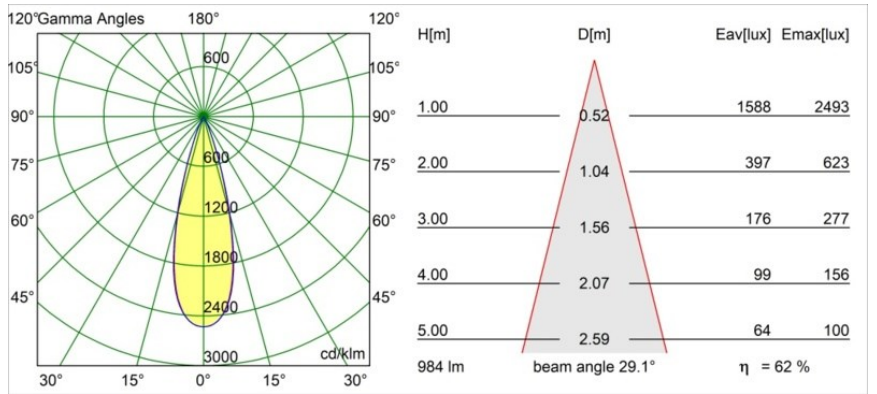

Distribution de Lumière & Schéma de Faisceau