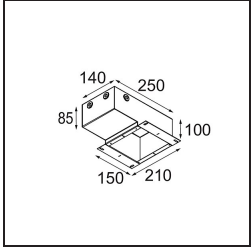

Specifications

Material	13650141
Tipo de fuente de luz	LED
Tipo de LED	BRIDGELUX V6 HD G7
Tecnología LED	COB LED
CRI	Min. 90
Temperatura del color	3000K
Vida Útil	L80B10 @50.000 horas
Lámpara Incluida	Sí
Número de fuentes de luz	1
Código de flujo CIE	99 100 100 100 62
Binning (SDCM)	2
Dirección de la luz	Directo
Óptica	Lente
Ángulo de Apertura medido (°)	29,0
Voltaje de entrada	Driver de corriente constante requerido
Clasificación eléctrica	III
Clasificación del IP	54
Clasificación de hilo incandescente (°C)	960
Interio/Exterior	Interior
Aplicación	Techo, Pared
Montaje	Empotrado
Tamaño de corte (mm)	ø51
Profundidad de montaje (mm)	100,0
Ajustabilidad	Not Applicable
Distancia al objeto iluminado (m)	0,1
Color principal & Acabado principal	Champán, Anodizado cepillado
Peso bruto (g)	190,0
Corriente de accionamiento (mA)	350 500
Min. forward voltage (Vf)	14,8 15,2
Max. forward voltage (Vf)	18,0 18,6
Connected load (W)	5,7 8,5
Flujo luminoso por lámpara (lm)	454 612
Eficacia (lm/W)	80 72

Índice de deslumbramiento	5	6
------------------------------	---	---

TM30 & CRI diagram

Light distribution & beam diagram

Diagrams

Accesorios Instalación

12293830 Plaster Kit 51 1x

11624030 Installation Housing 140x250x100x210