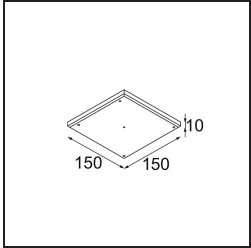

Specifications

Material	13650141
Tipo de fuente de luz	LED
Tipo de LED	BRIDGELUX V6 HD G7
Tecnología LED	COB LED
CRI	Min. 90
Temperatura del color	3000K
Vida Útil	L80B10 @50.000 horas
Lámpara Incluida	Sí
Número de fuentes de luz	1
Código de flujo CIE	99 100 100 100 62
Binning (SDCM)	2
Dirección de la luz	Directo
Óptica	Lente
Ángulo de Apertura medido (°)	29,0
Voltaje de entrada	Driver de corriente constante requerido
Clasificación eléctrica	III
Clasificación del IP	54
Clasificación de hilo incandescente (°C)	960
Interio/Exterior	Interior
Aplicación	Techo, Pared
Montaje	Empotrado
Tamaño de corte (mm)	ø51
Profundidad de montaje (mm)	100,0
Ajustabilidad	Not Applicable
Distancia al objeto iluminado (m)	0,1
Color principal & Acabado principal	Champán, Anodizado cepillado
Peso bruto (g)	190,0
Corriente de accionamiento (mA)	350 500
Min. forward voltage (Vf)	14,8 15,2
Max. forward voltage (Vf)	18,0 18,6
Connected load (W)	5,7 8,5
Flujo luminoso por lámpara (lm)	454 612
Eficacia (lm/W)	80 72

Índice de deslumbramiento	5	6
------------------------------	---	---

TM30 & CRI diagram

Light distribution & beam diagram

Diagrams

Accesorios Instalación

12293830 Plaster Kit 51 1x

11624030 Installation Housing 140x250x100x210