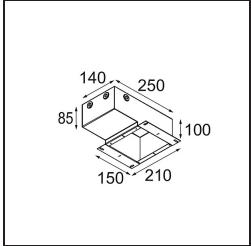

Specifications

Material	13650141
Tipo de fuente de luz	LED
Tipo de LED	BRIDGELUX V6 HD G7
Tecnología LED	COB LED
CRI	Min. 90
Temperatura del color	3000K
Vida Útil	L80B10 @50.000 horas
Lámpara Incluida	Sí
Número de fuentes de luz	1
Código de flujo CIE	99 100 100 100 62
Binning (SDCM)	2
Dirección de la luz	Directo
Óptica	Lente
Ángulo de Apertura medido (°)	29,0
Voltaje de entrada	Driver de corriente constante requerido
Clasificación eléctrica	III
Clasificación del IP	54
Clasificación de hilo incandescente (°C)	960
Interio/Exterior	Interior
Aplicación	Techo, Pared
Montaje	Empotrado
Tamaño de corte (mm)	ø51
Profundidad de montaje (mm)	100,0
Ajustabilidad	Not Applicable
Distancia al objeto iluminado (m)	0,1
Color principal & Acabado principal	Champán, Anodizado cepillado
Peso bruto (g)	190,0
Corriente de accionamiento (mA)	350 500
Min. forward voltage (Vf)	14,8 15,2
Max. forward voltage (Vf)	18,0 18,6
Connected load (W)	5,7 8,5
Flujo luminoso por lámpara (lm)	454 612
Eficacia (lm/W)	80 72

Índice de deslumbramiento	5	6
------------------------------	---	---

TM30 & CRI diagram

Light distribution & beam diagram

Diagrams

Accesorios Instalación

12293830 Plaster Kit 51 1x

11624030 Installation Housing 140x250x100x210