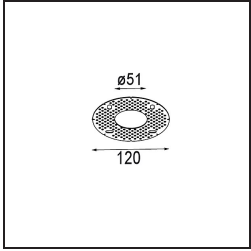

Specifications

Material	13650141
Tipo de fuente de luz	LED
Tipo de LED	BRIDGELUX V6 HD G7
Tecnología LED	COB LED
CRI	Min. 90
Temperatura del color	3000K
Vida Útil	L80B10 @50.000 horas
Lámpara Incluida	Sí
Número de fuentes de luz	1
Código de flujo CIE	99 100 100 100 62
Binning (SDCM)	2
Dirección de la luz	Directo
Óptica	Lente
Ángulo de Apertura medido (°)	29,0
Voltaje de entrada	Driver de corriente constante requerido
Clasificación eléctrica	III
Clasificación del IP	54
Clasificación de hilo incandescente (°C)	960
Interio/Exterior	Interior
Aplicación	Techo, Pared
Montaje	Empotrado
Tamaño de corte (mm)	ø51
Profundidad de montaje (mm)	100,0
Ajustabilidad	Not Applicable
Distancia al objeto iluminado (m)	0,1
Color principal & Acabado principal	Champán, Anodizado cepillado
Peso bruto (g)	190,0
Corriente de accionamiento (mA)	350 500
Min. forward voltage (Vf)	14,8 15,2
Max. forward voltage (Vf)	18,0 18,6
Connected load (W)	5,7 8,5
Flujo luminoso por lámpara (lm)	454 612
Eficacia (lm/W)	80 72

Índice de deslumbramiento	5	6
------------------------------	---	---

TM30 & CRI diagram

Light distribution & beam diagram

Diagrams

Accesorios Instalación

12293830 Plaster Kit 51 1x

11624030 Installation Housing 140x250x100x210