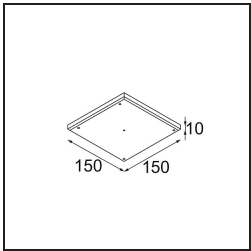

Specifications

Material	13650141
Tipo de fuente de luz	LED
Tipo de LED	BRIDGELUX V6 HD G7
Tecnología LED	COB LED
CRI	Min. 90
Temperatura del color	3000K
Vida Útil	L80B10 @50.000 horas
Lámpara Incluida	Sí
Número de fuentes de luz	1
Código de flujo CIE	99 100 100 100 62
Binning (SDCM)	2
Dirección de la luz	Directo
Óptica	Lente
Ángulo de Apertura medido (°)	29,0
Voltaje de entrada	Driver de corriente constante requerido
Clasificación eléctrica	III
Clasificación del IP	54
Clasificación de hilo incandescente (°C)	960
Interio/Exterior	Interior
Aplicación	Techo, Pared
Montaje	Empotrado
Tamaño de corte (mm)	ø51
Profundidad de montaje (mm)	100,0
Ajustabilidad	Not Applicable
Distancia al objeto iluminado (m)	0,1
Color principal & Acabado principal	Champán, Anodizado cepillado
Peso bruto (g)	190,0
Corriente de accionamiento (mA)	350 500
Min. forward voltage (Vf)	14,8 15,2
Max. forward voltage (Vf)	18,0 18,6
Connected load (W)	5,7 8,5
Flujo luminoso por lámpara (lm)	454 612
Eficacia (lm/W)	80 72

Índice de deslumbramiento	5	6
------------------------------	---	---

TM30 & CRI diagram

Light distribution & beam diagram

Diagrams

Accesorios Instalación

12293830 Plaster Kit 51 1x

11624030 Installation Housing 140x250x100x210