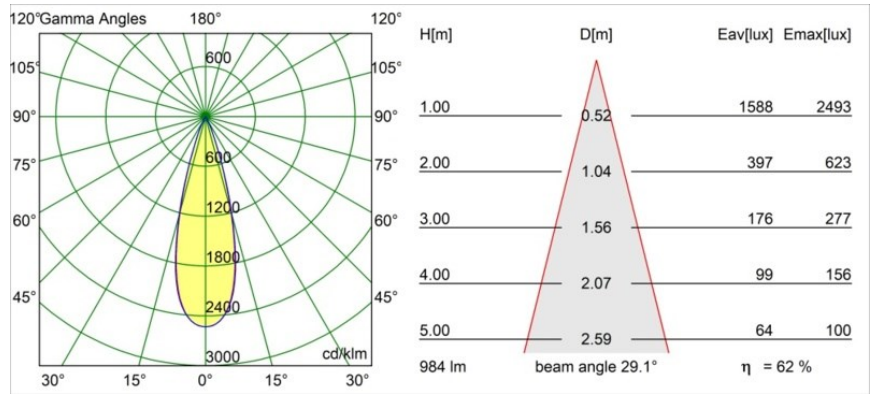

Lichtverteilung und Lichtverteilungskurve