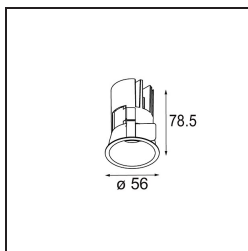

Spezifikationen

Material	13650141
Typ der Lichtquelle	LED
LED Typ	BRIDGELUX V6 HD G7
LED-Technologie	COB-LED
CRI	Min. 90
Farbtemperatur	3000K
Lebensdauer	L80 B10 bei 50.000 Stunden
Leuchtmittel enthalten	Ja
Anzahl Lichtquellen	1
CIE-Fluxcode	99 100 100 100 62
Binning (SDCM)	2
Lichtrichtung	Abwärts
Optik	Streuscheibe
Gemessene Abstrahlwinkel (°)	29,0
Eingangsspannung	Konstantstrom-Treiber erforderlich
Schutzklasse	III
Schutzart	54
Glühdrahtprüfung (°C)	960
Innen/Außen	Innen
Anwendung	Decke, Wand
Montage	Einbau
Ausschnittgröße (mm)	51
Einbautiefe (mm)	100,0
Verstellbarkeit	Not Applicable
Abstand zum beleuchteten Objekt (m)	0,1
Primärfarbe & Primäres Finish	Champagner, Gebürstet und Eloxiert
Bruttogewicht (g)	190,0
Antriebsstrom (mA)	350 500
Min. forward voltage (Vf)	14,8 15,2
Max. forward voltage (Vf)	18,0 18,6
Connected load (W)	5,7 8,5
Lichtstrom pro Lampe (lm)	454 612
Effizienz (lm/W)	80 72
UGR	5 6