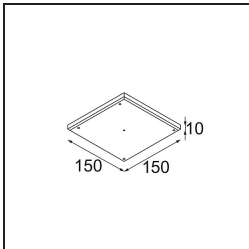

Spezifikationen

Material	13650141
Typ der Lichtquelle	LED
LED Typ	BRIDGELUX V6 HD G7
LED-Technologie	COB-LED
CRI	Min. 90
Farbtemperatur	3000K
Lebensdauer	L80 B10 bei 50.000 Stunden
Leuchtmittel enthalten	Ja
Anzahl Lichtquellen	1
CIE-Fluxcode	99 100 100 100 62
Binning (SDCM)	2
Lichtrichtung	Abwärts
Optik	Streuscheibe
Gemessene Abstrahlwinkel (°)	29,0
Eingangsspannung	Konstantstrom-Treiber erforderlich
Schutzklasse	III
Schutzart	54
Glühdrahtprüfung (°C)	960
Innen/Außen	Innen
Anwendung	Decke, Wand
Montage	Einbau
Ausschnittgröße (mm)	51
Einbautiefe (mm)	100,0
Verstellbarkeit	Not Applicable
Abstand zum beleuchteten Objekt (m)	0,1
Primärfarbe & Primäres Finish	Champagner, Gebürstet und Eloxiert
Bruttogewicht (g)	190,0
Antriebsstrom (mA)	350 500
Min. forward voltage (Vf)	14,8 15,2
Max. forward voltage (Vf)	18,0 18,6
Connected load (W)	5,7 8,5
Lichtstrom pro Lampe (lm)	454 612
Effizienz (lm/W)	80 72
UGR	5 6

TM30 & CRI Diagramm

Lichtverteilung und Lichtverteilungskurve

Diagramm

Montagezubehör

12293830 Plaster Kit 51 1x

11624030 Installation Housing 140x250x100x210

12292630 Gypsum Fibreboard 150x150

Wählen Sie das benötigte Zubehör