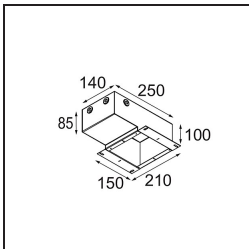

Spezifikationen

Material	13650141
Typ der Lichtquelle	LED
LED Typ	BRIDGELUX V6 HD G7
LED-Technologie	COB-LED
CRI	Min. 90
Farbtemperatur	3000K
Lebensdauer	L80 B10 bei 50.000 Stunden
Leuchtmittel enthalten	Ja
Anzahl Lichtquellen	1
CIE-Fluxcode	99 100 100 100 62
Binning (SDCM)	2
Lichtrichtung	Abwärts
Optik	Streuscheibe
Gemessene Abstrahlwinkel (°)	29,0
Eingangsspannung	Konstantstrom-Treiber erforderlich
Schutzklasse	III
Schutzart	54
Glühdrahtprüfung (°C)	960
Innen/Außen	Innen
Anwendung	Decke, Wand
Montage	Einbau
Ausschnittgröße (mm)	51
Einbautiefe (mm)	100,0
Verstellbarkeit	Not Applicable
Abstand zum beleuchteten Objekt (m)	0,1
Primärfarbe & Primäres Finish	Champagner, Gebürstet und Eloxiert
Bruttogewicht (g)	190,0
Antriebsstrom (mA)	350 500
Min. forward voltage (Vf)	14,8 15,2
Max. forward voltage (Vf)	18,0 18,6
Connected load (W)	5,7 8,5
Lichtstrom pro Lampe (lm)	454 612
Effizienz (lm/W)	80 72
UGR	5 6

TM30 & CRI Diagramm

Lichtverteilung und Lichtverteilungskurve

Diagramm

Montagezubehör

12293830 Plaster Kit 51 1x

11624030 Installation Housing 140x250x100x210

12292630 Gypsum Fibreboard 150x150

Wählen Sie das benötigte Zubehör