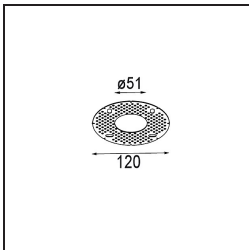

Spezifikationen

Material	13650141
Typ der Lichtquelle	LED
LED Typ	BRIDGELUX V6 HD G7
LED-Technologie	COB-LED
CRI	Min. 90
Farbtemperatur	3000K
Lebensdauer	L80 B10 bei 50.000 Stunden
Leuchtmittel enthalten	Ja
Anzahl Lichtquellen	1
CIE-Fluxcode	99 100 100 100 62
Binning (SDCM)	2
Lichtrichtung	Abwärts
Optik	Streuscheibe
Gemessene Abstrahlwinkel (°)	29,0
Eingangsspannung	Konstantstrom-Treiber erforderlich
Schutzklasse	III
Schutzart	54
Glühdrahtprüfung (°C)	960
Innen/Außen	Innen
Anwendung	Decke, Wand
Montage	Einbau
Ausschnittgröße (mm)	51
Einbautiefe (mm)	100,0
Verstellbarkeit	Not Applicable
Abstand zum beleuchteten Objekt (m)	0,1
Primärfarbe & Primäres Finish	Champagner, Gebürstet und Eloxiert
Bruttogewicht (g)	190,0
Antriebsstrom (mA)	350 500
Min. forward voltage (Vf)	14,8 15,2
Max. forward voltage (Vf)	18,0 18,6
Connected load (W)	5,7 8,5
Lichtstrom pro Lampe (lm)	454 612
Effizienz (lm/W)	80 72
UGR	5 6

TM30 & CRI Diagramm

Lichtverteilung und Lichtverteilungskurve

Diagramm

Montagezubehör

12293830 Plaster Kit 51 1x

11624030 Installation Housing 140x250x100x210

12292630 Gypsum Fibreboard 150x150

Wählen Sie das benötigte Zubehör