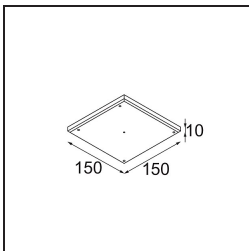

Spezifikationen

Material	13650141
Typ der Lichtquelle	LED
LED Typ	BRIDGELUX V6 HD G7
LED-Technologie	COB-LED
CRI	Min. 90
Farbtemperatur	3000K
Lebensdauer	L80 B10 bei 50.000 Stunden
Leuchtmittel enthalten	Ja
Anzahl Lichtquellen	1
CIE-Fluxcode	99 100 100 100 62
Binning (SDCM)	2
Lichtrichtung	Abwärts
Optik	Streuscheibe
Gemessene Abstrahlwinkel (°)	29,0
Eingangsspannung	Konstantstrom-Treiber erforderlich
Schutzklasse	III
Schutzart	54
Glühdrahtprüfung (°C)	960
Innen/Außen	Innen
Anwendung	Decke, Wand
Montage	Einbau
Ausschnittgröße (mm)	51
Einbautiefe (mm)	100,0
Verstellbarkeit	Not Applicable
Abstand zum beleuchteten Objekt (m)	0,1
Primärfarbe & Primäres Finish	Champagner, Gebürstet und Eloxiert
Bruttogewicht (g)	190,0
Antriebsstrom (mA)	350 500
Min. forward voltage (Vf)	14,8 15,2
Max. forward voltage (Vf)	18,0 18,6
Connected load (W)	5,7 8,5
Lichtstrom pro Lampe (lm)	454 612
Effizienz (lm/W)	80 72
UGR	5 6

TM30 & CRI Diagramm

Lichtverteilung und Lichtverteilungskurve

Diagramm

Montagezubehör

12293830 Plaster Kit 51 1x

11624030 Installation Housing 140x250x100x210

12292630 Gypsum Fibreboard 150x150

Wählen Sie das benötigte Zubehör