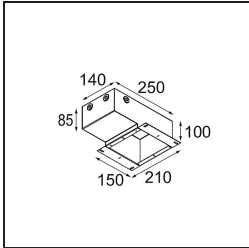

Spezifikationen

Material	13650141
Typ der Lichtquelle	LED
LED Typ	BRIDGELUX V6 HD G7
LED-Technologie	COB-LED
CRI	Min. 90
Farbtemperatur	3000K
Lebensdauer	L80 B10 bei 50.000 Stunden
Leuchtmittel enthalten	Ja
Anzahl Lichtquellen	1
CIE-Fluxcode	99 100 100 100 62
Binning (SDCM)	2
Lichtrichtung	Abwärts
Optik	Streuscheibe
Gemessene Abstrahlwinkel (°)	29,0
Eingangsspannung	Konstantstrom-Treiber erforderlich
Schutzklasse	III
Schutzart	54
Glühdrahtprüfung (°C)	960
Innen/Außen	Innen
Anwendung	Decke, Wand
Montage	Einbau
Ausschnittgröße (mm)	51
Einbautiefe (mm)	100,0
Verstellbarkeit	Not Applicable
Abstand zum beleuchteten Objekt (m)	0,1
Primärfarbe & Primäres Finish	Champagner, Gebürstet und Eloxiert
Bruttogewicht (g)	190,0
Antriebsstrom (mA)	350 500
Min. forward voltage (Vf)	14,8 15,2
Max. forward voltage (Vf)	18,0 18,6
Connected load (W)	5,7 8,5
Lichtstrom pro Lampe (lm)	454 612
Effizienz (lm/W)	80 72
UGR	5 6

TM30 & CRI Diagramm

Lichtverteilung und Lichtverteilungskurve

Diagramm

Montagezubehör

12293830 Plaster Kit 51 1x

11624030 Installation Housing 140x250x100x210

12292630 Gypsum Fibreboard 150x150

Wählen Sie das benötigte Zubehör