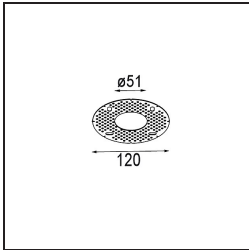

Spezifikationen

Material	13650141
Typ der Lichtquelle	LED
LED Typ	BRIDGELUX V6 HD G7
LED-Technologie	COB-LED
CRI	Min. 90
Farbtemperatur	3000K
Lebensdauer	L80 B10 bei 50.000 Stunden
Leuchtmittel enthalten	Ja
Anzahl Lichtquellen	1
CIE-Fluxcode	99 100 100 100 62
Binning (SDCM)	2
Lichtrichtung	Abwärts
Optik	Streuscheibe
Gemessene Abstrahlwinkel (°)	29,0
Eingangsspannung	Konstantstrom-Treiber erforderlich
Schutzklasse	III
Schutzart	54
Glühdrahtprüfung (°C)	960
Innen/Außen	Innen
Anwendung	Decke, Wand
Montage	Einbau
Ausschnittgröße (mm)	51
Einbautiefe (mm)	100,0
Verstellbarkeit	Not Applicable
Abstand zum beleuchteten Objekt (m)	0,1
Primärfarbe & Primäres Finish	Champagner, Gebürstet und Eloxiert
Bruttogewicht (g)	190,0
Antriebsstrom (mA)	350 500
Min. forward voltage (Vf)	14,8 15,2
Max. forward voltage (Vf)	18,0 18,6
Connected load (W)	5,7 8,5
Lichtstrom pro Lampe (lm)	454 612
Effizienz (lm/W)	80 72
UGR	5 6

TM30 & CRI Diagramm

Lichtverteilung und Lichtverteilungskurve

Diagramm

Montagezubehör

12293830 Plaster Kit 51 1x

11624030 Installation Housing 140x250x100x210

12292630 Gypsum Fibreboard 150x150

Wählen Sie das benötigte Zubehör