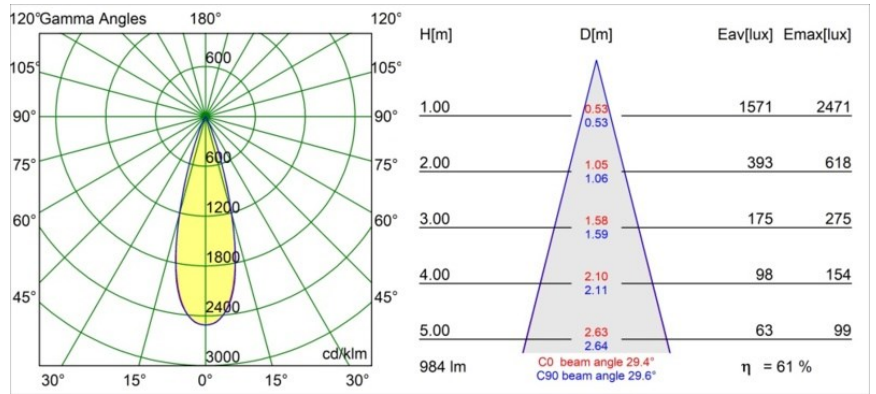

Lichtspreiding & Stralingsdiagram