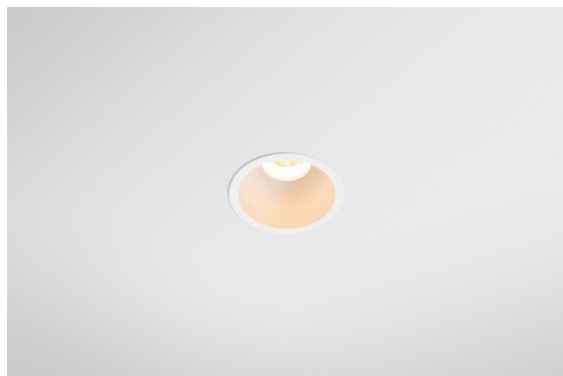

Datum
Klant
Project
Soort

Minude Recessed 56 1x IP54 LED 3000K Medium DE White Structure

Specificaties

Materiaal	13650109
Type Lichtbron	LED
LED type	BRIDGELUX V6 HD G7
LED technologie	Led-COB
CRI	Min. 90
Kleurtemperatuur	3000K
Levensduur	L80B10 bij 50.000 Uur
Lamp inbegrepen	Ja
Aantal Lichtbronnen	1
CIE-fluxcode	98 99 100 100 64
Binning (SDCM)	2
Lichtrichting	Omlaag
Optisch	Lens
Gemeten gradenbundel (°)	29,0
Ingangsspanning	Aandrijving Gelijktroom Vereist
Elektriciteitsklasse	III
IP-klasse	54
Gloeidraadtest (°C)	960
Binnen/Buiten	Binnen
Toepassing	Plafond, Wand
Montage	Inbouw
Inbouwopening (mm)	51
Montagediepte (mm)	100,0
Verstelbaarheid	Not Applicable
Afstand tot Verlicht Voorwerp (m)	0,1
Primaire Kleur & Primaire Afwerking	Wit, Structuur
Brutogewicht (g)	190,0
Stroom driver (mA)	350 500
Min. forward voltage (Vf)	14,8 15,2
Max. forward voltage (Vf)	18,0 18,6
Connected load (W)	5,7 8,5
Lumenoutput per lampunit (lm)	467 630
Efficiëntie (lm/W)	82 74
UGR	13 14

Minudes yogische flexibiliteit zal je al evenzeer verrassen als zijn naakte, cilindervormige ontwerp. Voor een geraffineerde en minimalistische look op de muur, op een hoog of laag plafond. Probeer meer dan één Minude op onze Pista rail of op onze herontworpen Modupoint LED. De lange reeks kleuren en het kleine formaat laten een grote indruk achter.