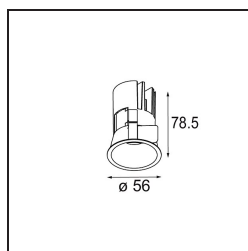

#### Specificaties

Materiaal	13650109
Type Lichtbron	LED
LED type	BRIDGELUX V6 HD G7
LED technologie	Led-COB
CRI	Min. 90
Kleurtemperatuur	3000K
Levensduur	L80B10 bij 50.000 Uur
Lamp inbegrepen	Ja
Aantal Lichtbronnen	1
CIE-fluxcode	98 99 100 100 64
Binning (SDCM)	2
Lichtrichting	Omlaag
Optisch	Lens
Gemeten gradenbundel (°)	29,0
Ingangsspanning	Aandrijving Gelijktroom Vereist
Elektriciteitsklasse	III
IP-klasse	54
Gloeidraadtest (°C)	960
Binnen/Buiten	Binnen
Toepassing	Plafond, Wand
Montage	Inbouw
Inbouwopening (mm)	51
Montagediepte (mm)	100,0
Verstelbaarheid	Not Applicable
Afstand tot Verlicht Voorwerp (m)	0,1
Primaire Kleur & Primaire Afwerking	Wit, Structuur
Brutogewicht (g)	190,0
Stroom driver (mA)	350 500
Min. forward voltage (Vf)	14,8 15,2
Max. forward voltage (Vf)	18,0 18,6
Connected load (W)	5,7 8,5
Lumenoutput per lampunit (lm)	467 630
Efficiëntie (lm/W)	82 74
UGR	13 14