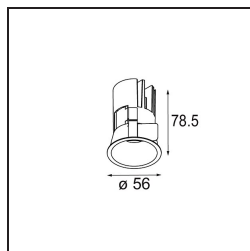

Datum
Klant
Project
Soort

Minude Recessed 56 1x IP54 LED 3000K Medium DE White Structure

Specificaties

Materiaal	13650109
Type Lichtbron	LED
LED type	BRIDGELUX V6 HD G7
LED technologie	Led-COB
CRI	Min. 90
Kleurtemperatuur	3000K
Levensduur	L80B10 bij 50.000 Uur
Lamp inbegrepen	Ja
Aantal Lichtbronnen	1
CIE-fluxcode	98 99 100 100 64
Binning (SDCM)	2
Lichtrichting	Omlaag
Optisch	Lens
Gemeten gradenbundel (°)	29,0
Ingangsspanning	Aandrijving Gelijktroom Vereist
Elektriciteitsklasse	III
IP-klasse	54
Gloeidraadtest (°C)	960
Binnen/Buiten	Binnen
Toepassing	Plafond, Wand
Montage	Inbouw
Inbouwopening (mm)	51
Montagediepte (mm)	100,0
Verstelbaarheid	Not Applicable
Afstand tot Verlicht Voorwerp (m)	0,1
Primaire Kleur & Primaire Afwerking	Wit, Structuur
Brutogewicht (g)	190,0
Stroom driver (mA)	350 500
Min. forward voltage (Vf)	14,8 15,2
Max. forward voltage (Vf)	18,0 18,6
Connected load (W)	5,7 8,5
Lumenoutput per lampunit (lm)	467 630
Efficiëntie (lm/W)	82 74
UGR	13 14