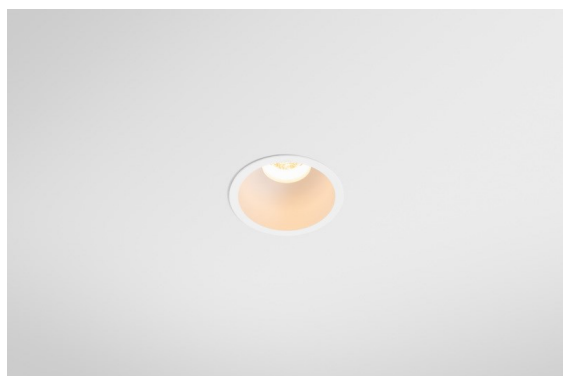

### Minude Recessed 56 1x IP54 LED 3000K Medium DE White Structure

#### Specificaties

Materiaal	13650109
Type Lichtbron	LED
LED type	BRIDGELUX V6 HD G7
LED technologie	Led-COB
CRI	Min. 90
Kleurtemperatuur	3000K
Levensduur	L80B10 bij 50.000 Uur
Lamp inbegrepen	Ja
Aantal Lichtbronnen	1
CIE-fluxcode	98 99 100 100 64
Binning (SDCM)	2
Lichtrichting	Omlaag
Optisch	Lens
Gemeten gradenbundel (°)	29,0
Ingangsspanning	Aandrijving Gelijktroom Vereist
Elektriciteitsklasse	III
IP-klasse	54
Gloeidraadtest (°C)	960
Binnen/Buiten	Binnen
Toepassing	Plafond, Wand
Montage	Inbouw
Inbouwopening (mm)	51
Montagediepte (mm)	100,0
Verstelbaarheid	Not Applicable
Afstand tot Verlicht Voorwerp (m)	0,1
Primaire Kleur & Primaire Afwerking	Wit, Structuur
Brutogewicht (g)	190,0
Stroom driver (mA)	350 500
Min. forward voltage (Vf)	14,8 15,2
Max. forward voltage (Vf)	18,0 18,6
Connected load (W)	5,7 8,5
Lumenoutput per lampunit (lm)	467 630
Efficiëntie (lm/W)	82 74
UGR	13 14

Minudes yogische flexibiliteit zal je al evenzeer verrassen als zijn naakte, cilindervormige ontwerp. Voor een geraffineerde en minimalistische look op de muur, op een hoog of laag plafond. Probeer meer dan één Minude op onze Pista rail of op onze herontworpen Modupoint LED. De lange reeks kleuren en het kleine formaat laten een grote indruk achter.