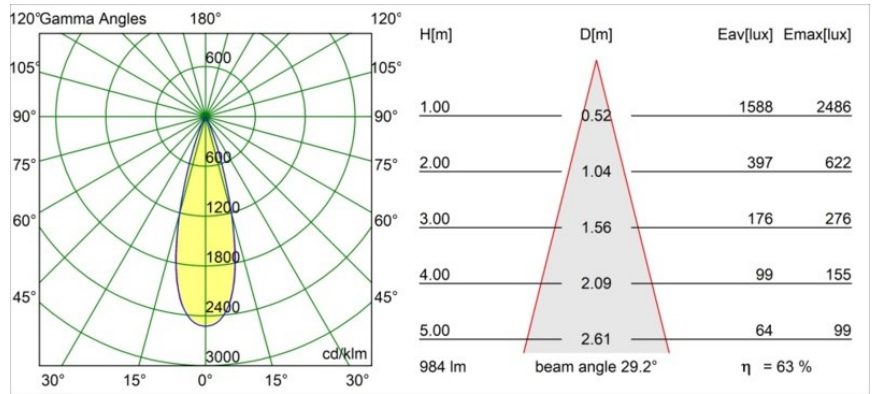

Lichtspreiding & Stralingsdiagram