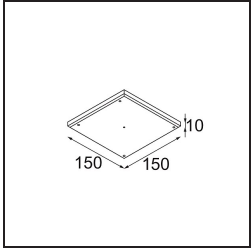

**TM30 & CRI Diagrammen**

**Lichtspreiding & Stralingsdiagram**

Diagrammen

**Installatie Accessoires**

**12293830** Plaster Kit 51 1x

**11624030** Installation Housing 140x250x100x210

**12292630** Gypsum Fibreboard 150x150