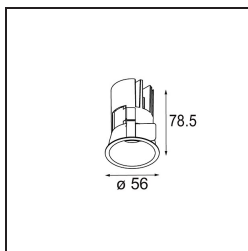

| |
|----------|
| Date |
| Customer |
| Project |
| Type |

Minude Recessed 56 1x IP54 LED 3000K Medium DE White Structure

La flessibilità yogica di Minude ti sorprenderà quanto il suo design essenziale e cilindrico. Esprimi un'estetica raffinata e minimalista su pareti e soffitti alti o bassi. Prova più di un Minude sul nostro binario Pista o sul nostro Modupoint LED ridisegnato. La sua lunga serie di colori e le sue dimensioni miniaturizzate faranno certamente colpo.

Specifications

| | |
|--------------------------------------|---------------------------------------|
| Materiale | 13650109 |
| Tipo di Sorgente | LED |
| Tipologia LED | BRIDGELUX V6 HD G7 |
| Tecnologie LED | COB |
| CRI | Min. 90 |
| Temperatura di colore della luce | 3000K |
| Vita utile | L80B10 @50.000 ore |
| Lampadina inclusa | Sì |
| Numero di fonte luminosa | 1 |
| Codice di flusso CIE | 98 99 100 100 64 |
| Binning (SDCM) | 2 |
| Direzione della luce | Diretta |
| Ottiche | Lente |
| Fascio misurato (°) | 29,0 |
| Volt in ingresso | Necessario driver a corrente costante |
| Classificazione elettrica | III |
| Grado IP | 54 |
| Test filo a caldo (°C) | 960 |
| Interno/Esterno | Interno |
| Applicazione | Soffitto, Parete |
| Montaggio | Incassato |
| Foro d'incasso (mm) | ø51 |
| Profondità di montaggio (mm) | 100,0 |
| Orientabilità | Not Applicable |
| Distanza dall'oggetto illuminato (m) | 0,1 |
| Colore primario & Finitura primaria | Bianco, Strutturata |
| Peso lordo (g) | 190,0 |
| Corrente di azionamento (mA) | 350 500 |
| Min. forward voltage (Vf) | 14,8 15,2 |
| Max. forward voltage (Vf) | 18,0 18,6 |
| Connected load (W) | 5,7 8,5 |
| Flusso luminoso per lampade (lm) | 467 630 |
| Efficienza (lm/W) | 82 74 |