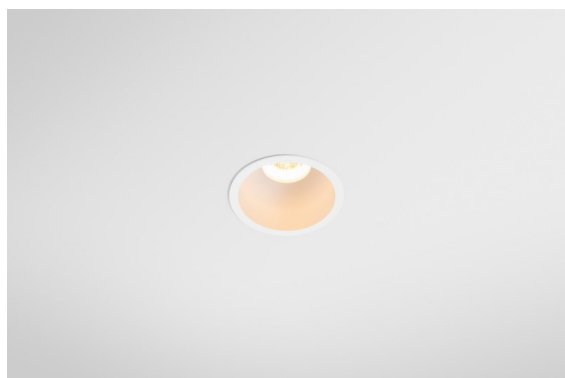

Minude Recessed 56 1x IP54 LED 3000K Medium DE White Structure

La souplesse yogique de Minude vous surprendra tout autant que son design cylindrique épuré. Obtenez un effet raffiné et minimaliste sur les murs, sur les plafonds hauts ou sur les plafonds bas. Testez plusieurs Minude sur notre rail Pista ou sur notre Modupoint LED revisité. Sa variété de couleurs et sa taille miniature feront forte impression.

Caractéristiques

Matériaux	13650109
Type de Source Lumineuse	LED
Type de LED	BRIDGELUX V6 HD G7
Technologie LED	LED COB
CRI	Min. 90
Température de Couleur	3000K
Durée de Vie	L80B10 à 50 000 heures
Ampoule incluse	Oui
Nombre de Sources Lumineuses	1
Code de flux CIE	98 99 100 100 64
Groupe ment (SDCM)	2
Direction de la Lumière	Bas
Optique	Lentille
Faisceau mesuré (°)	29,0
Tension d'Entrée	Driver à Courant Constant Requis
Classe Électrique	III
Indice de protection IP	54
Essai au fil incandescent (°C)	960
Intérieur/extérieur	Intérieur
Application	Plafond, Mur
Montage	Encastré
Taille de découpe (mm)	ø51
Profondeur de montage (mm)	100,0
Ajustabilité	Not Applicable
Distance avec l'Objet Éclairé (m)	0,1
Couleur Principale & Finition Principale	Blanc, Structure
Poids brut (g)	190,0
Courant du driver (mA)	350 500
Min. forward voltage (Vf)	14,8 15,2
Max. forward voltage (Vf)	18,0 18,6
Connected load (W)	5,7 8,5
Flux lumineux par lampe (lm)	467 630
Efficacité (lm/W)	82 74