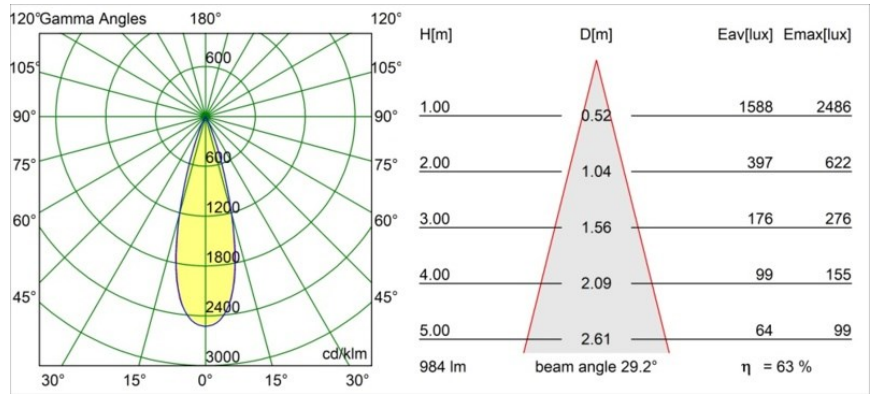

Distribution de Lumière & Schéma de Faisceau