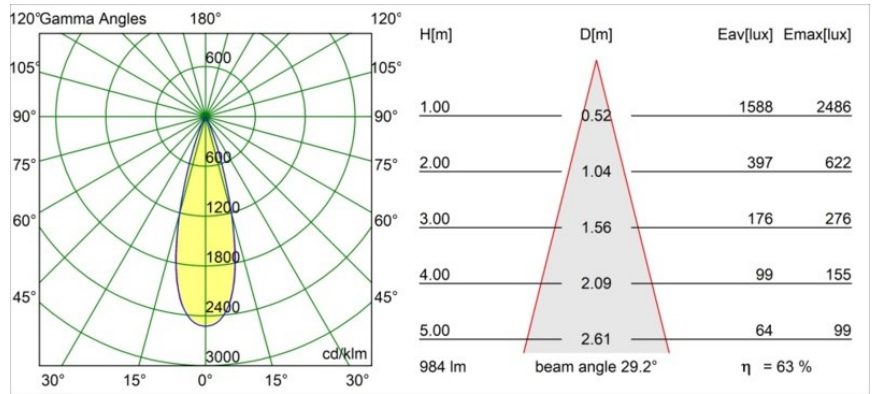

Lichtverteilung und Lichtverteilungskurve