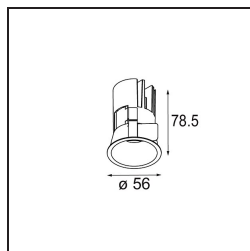

Datum
Kunde
Projekt
Art

*Minude Recessed 56 1x IP54 LED 3000K Medium DE White Structure*

**Spezifikationen**

Material	13650109
Typ der Lichtquelle	LED
LED Typ	BRIDGELUX V6 HD G7
LED-Technologie	COB-LED
CRI	Min. 90
Farbtemperatur	3000K
Lebensdauer	L80 B10 bei 50.000 Stunden
Leuchtmittel enthalten	Ja
Anzahl Lichtquellen	1
CIE-Fluxcode	98 99 100 100 64
Binning (SDCM)	2
Lichtrichtung	Abwärts
Optik	Streuscheibe
Gemessene Abstrahlwinkel (°)	29,0
Eingangsspannung	Konstantstrom-Treiber erforderlich
Schutzklasse	III
Schutzart	54
Glühdrahtprüfung (°C)	960
Innen/Außen	Innen
Anwendung	Decke, Wand
Montage	Einbau
Ausschnittgröße (mm)	ø51
Einbautiefe (mm)	100,0
Verstellbarkeit	Not Applicable
Abstand zum beleuchteten Objekt (m)	0,1
Primärfarbe & Primäres Finish	Weiß, Strukturiert
Bruttogewicht (g)	190,0
Antriebsstrom (mA)	350      500
Min. forward voltage (Vf)	14,8      15,2
Max. forward voltage (Vf)	18,0      18,6
Connected load (W)	5,7      8,5
Lichtstrom pro Lampe (lm)	467      630
Effizienz (lm/W)	82      74
UGR	13      14