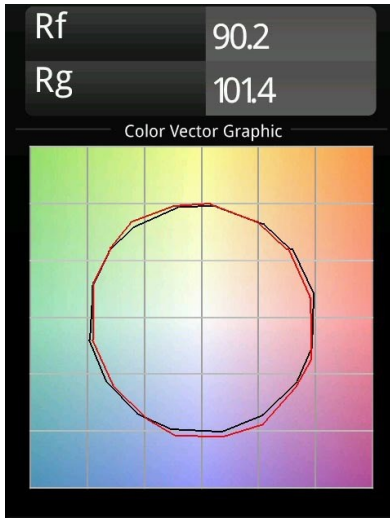

TM30 & CRI Diagramm