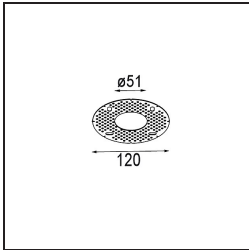

Datum
Kunde
Projekt
Art

*Minude Recessed 56 1x IP54 LED 3000K Medium DE White Structure*

**Spezifikationen**

Material	13650109
Typ der Lichtquelle	LED
LED Typ	BRIDGELUX V6 HD G7
LED-Technologie	COB-LED
CRI	Min. 90
Farbtemperatur	3000K
Lebensdauer	L80 B10 bei 50.000 Stunden
Leuchtmittel enthalten	Ja
Anzahl Lichtquellen	1
CIE-Fluxcode	98 99 100 100 64
Binning (SDCM)	2
Lichtrichtung	Abwärts
Optik	Streuscheibe
Gemessene Abstrahlwinkel (°)	29,0
Eingangsspannung	Konstantstrom-Treiber erforderlich
Schutzklasse	III
Schutzart	54
Glühdrahtprüfung (°C)	960
Innen/Außen	Innen
Anwendung	Decke, Wand
Montage	Einbau
Ausschnittgröße (mm)	ø51
Einbautiefe (mm)	100,0
Verstellbarkeit	Not Applicable
Abstand zum beleuchteten Objekt (m)	0,1
Primärfarbe & Primäres Finish	Weiß, Strukturiert
Bruttogewicht (g)	190,0
Antriebsstrom (mA)	350      500
Min. forward voltage (Vf)	14,8      15,2
Max. forward voltage (Vf)	18,0      18,6
Connected load (W)	5,7      8,5
Lichtstrom pro Lampe (lm)	467      630
Effizienz (lm/W)	82      74
UGR	13      14

**TM30 & CRI Diagramm**

**Lichtverteilung und Lichtverteilungskurve**

Diagramm

**Montagezubehör**

**12293830** Plaster Kit 51 1x

**11624030** Installation Housing 140x250x100x210

**12292630** Gypsum Fibreboard 150x150