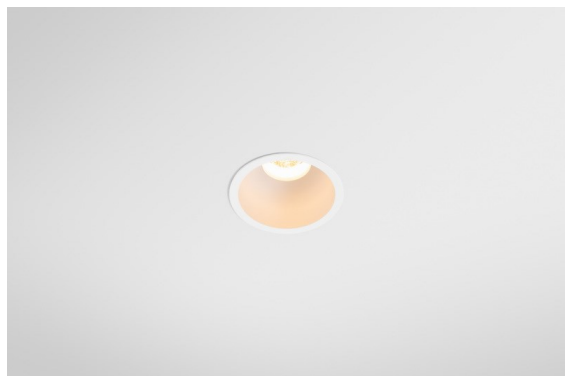

Datum
Kunde
Projekt
Art

*Minude Recessed 56 1x IP54 LED 3000K Medium DE White Structure*

**Spezifikationen**

Material	13650109
Typ der Lichtquelle	LED
LED Typ	BRIDGELUX V6 HD G7
LED-Technologie	COB-LED
CRI	Min. 90
Farbtemperatur	3000K
Lebensdauer	L80 B10 bei 50.000 Stunden
Leuchtmittel enthalten	Ja
Anzahl Lichtquellen	1
CIE-Fluxcode	98 99 100 100 64
Binning (SDCM)	2
Lichtrichtung	Abwärts
Optik	Streuscheibe
Gemessene Abstrahlwinkel (°)	29,0
Eingangsspannung	Konstantstrom-Treiber erforderlich
Schutzklasse	III
Schutzart	54
Glühdrahtprüfung (°C)	960
Innen/Außen	Innen
Anwendung	Decke, Wand
Montage	Einbau
Ausschnittgröße (mm)	ø51
Einbautiefe (mm)	100,0
Verstellbarkeit	Not Applicable
Abstand zum beleuchteten Objekt (m)	0,1
Primärfarbe & Primäres Finish	Weiß, Strukturiert
Bruttogewicht (g)	190,0
Antriebsstrom (mA)	350      500
Min. forward voltage (Vf)	14,8      15,2
Max. forward voltage (Vf)	18,0      18,6
Connected load (W)	5,7      8,5
Lichtstrom pro Lampe (lm)	467      630
Effizienz (lm/W)	82      74
UGR	13      14

Die yogische Flexibilität wird Sie ebenso überraschen, wie ihr pures, zylindrisches Design. Zaubern Sie ein raffiniertes und minimalistisches Szenario an Wände und an hohe oder niedrige Decken. Probieren Sie mehr als eine Minude aus, an unserem Pista Schienensystem oder unserem völlig neu entwickelten Modupoint LED. Die lange Farblinie und die Miniaturgröße hinterlassen einen bleibenden Eindruck.