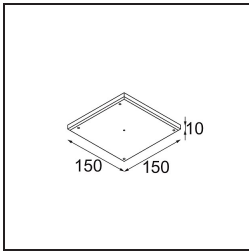

**TM30 & CRI Diagramm**

**Lichtverteilung und Lichtverteilungskurve**

Diagramm

**Montagezubehör**

**12293830** Plaster Kit 51 1x

**11624030** Installation Housing 140x250x100x210

**12292630** Gypsum Fibreboard 150x150