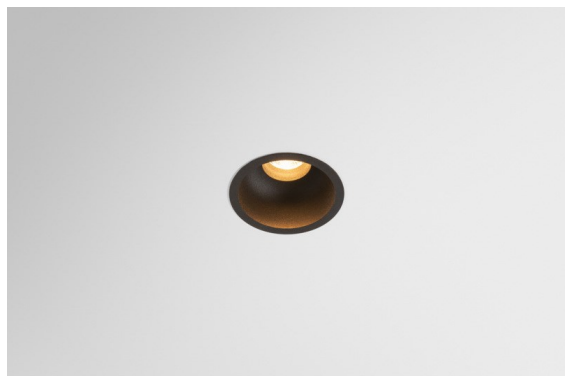

Datum
Klant
Project
Soort

Minude Recessed 56 1x IP54 LED 3000K Medium DE Black Structure

Specificaties

Materiaal	13650132
Type Lichtbron	LED
LED type	BRIDGELUX V6 HD G7
LED technologie	Led-COB
CRI	Min. 90
Kleurtemperatuur	3000K
Levensduur	L80B10 bij 50.000 Uur
Lamp inbegrepen	Ja
Aantal Lichtbronnen	1
CIE-fluxcode	100 100 100 100 61
Binning (SDCM)	2
Lichtrichting	Omlaag
Optisch	Lens
Gemeten gradenbundel (°)	29,0
Ingangsspanning	Aandrijving Gelijktroom Vereist
Elektriciteitsklasse	III
IP-klasse	54
Gloeidraadtest (°C)	960
Binnen/Buiten	Binnen
Toepassing	Plafond, Wand
Montage	Inbouw
Inbouwopening (mm)	51
Montagediepte (mm)	100,0
Verstelbaarheid	Not Applicable
Afstand tot Verlicht Voorwerp (m)	0,1
Primaire Kleur & Primaire Afwerking	Zwart, Structuur
Brutogewicht (g)	190,0
Stroom driver (mA)	350 500
Min. forward voltage (Vf)	14,8 15,2
Max. forward voltage (Vf)	18,0 18,6
Connected load (W)	5,7 8,5
Lumenoutput per lampunit (lm)	444 599
Efficiëntie (lm/W)	78 70
UGR	1 1

Minudes yogische flexibiliteit zal je al evenzeer verrassen als zijn naakte, cilindervormige ontwerp. Voor een geraffineerde en minimalistische look op de muur, op een hoog of laag plafond. Probeer meer dan één Minude op onze Pista rail of op onze herontworpen Modupoint LED. De lange reeks kleuren en het kleine formaat laten een grote indruk achter.