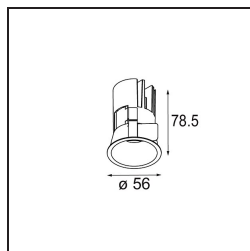

Datum
Klant
Project
Soort

Minude Recessed 56 1x IP54 LED 3000K Medium DE Black Structure

Specificaties

Materiaal	13650132
Type Lichtbron	LED
LED type	BRIDGELUX V6 HD G7
LED technologie	Led-COB
CRI	Min. 90
Kleurtemperatuur	3000K
Levensduur	L80B10 bij 50.000 Uur
Lamp inbegrepen	Ja
Aantal Lichtbronnen	1
CIE-fluxcode	100 100 100 100 61
Binning (SDCM)	2
Lichtrichting	Omlaag
Optisch	Lens
Gemeten gradenbundel (°)	29,0
Ingangsspanning	Aandrijving Gelijktroom Vereist
Elektriciteitsklasse	III
IP-klasse	54
Gloeidraadtest (°C)	960
Binnen/Buiten	Binnen
Toepassing	Plafond, Wand
Montage	Inbouw
Inbouwopening (mm)	51
Montagediepte (mm)	100,0
Verstelbaarheid	Not Applicable
Afstand tot Verlicht Voorwerp (m)	0,1
Primaire Kleur & Primaire Afwerking	Zwart, Structuur
Brutogewicht (g)	190,0
Stroom driver (mA)	350 500
Min. forward voltage (Vf)	14,8 15,2
Max. forward voltage (Vf)	18,0 18,6
Connected load (W)	5,7 8,5
Lumenoutput per lampunit (lm)	444 599
Efficiëntie (lm/W)	78 70
UGR	1 1