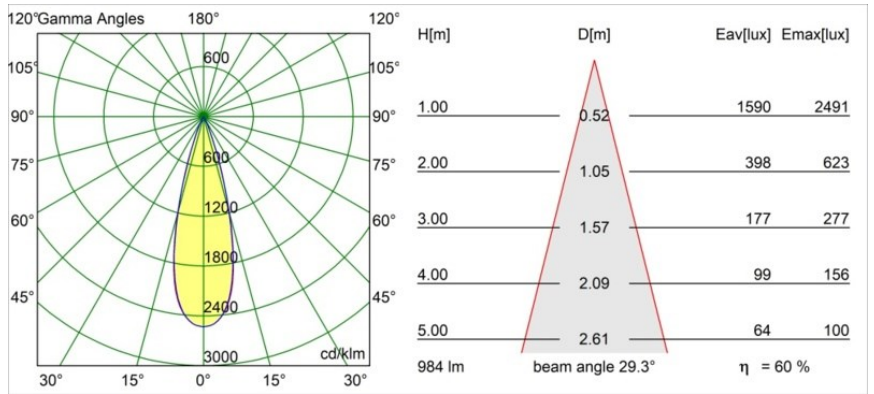

Light distribution & beam diagram