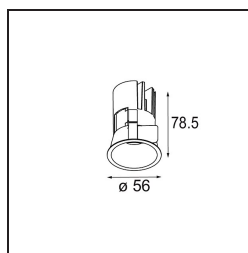

Date
Customer
Project
Type

Minude Recessed 56 1x IP54 LED 3000K Medium DE Black Structure

La flessibilità yogica di Minude ti sorprenderà quanto il suo design essenziale e cilindrico. Esprimi un'estetica raffinata e minimalista su pareti e soffitti alti o bassi. Prova più di un Minude sul nostro binario Pista o sul nostro Modupoint LED ridisegnato. La sua lunga serie di colori e le sue dimensioni miniaturizzate faranno certamente colpo.

Specifications

Materiale	13650132
Tipo di Sorgente	LED
Tipologia LED	BRIDGELUX V6 HD G7
Tecnologie LED	COB
CRI	Min. 90
Temperatura di colore della luce	3000K
Vita utile	L80B10 @50.000 ore
Lampadina inclusa	Sì
Numero di fonte luminosa	1
Codice di flusso CIE	100 100 100 100 61
Binning (SDCM)	2
Direzione della luce	Diretta
Ottiche	Lente
Fascio misurato (°)	29,0
Volt in ingresso	Necessario driver a corrente costante
Classificazione elettrica	III
Grado IP	54
Test filo a caldo (°C)	960
Interno/Esterno	Interno
Applicazione	Soffitto, Parete
Montaggio	Incassato
Foro d'incasso (mm)	51
Profondità di montaggio (mm)	100,0
Orientabilità	Not Applicable
Distanza dall'oggetto illuminato (m)	0,1
Colore primario & Finitura primaria	Nero, Strutturata
Peso lordo (g)	190,0
Corrente di azionamento (mA)	350 500
Min. forward voltage (Vf)	14,8 15,2
Max. forward voltage (Vf)	18,0 18,6
Connected load (W)	5,7 8,5
Flusso luminoso per lampade (lm)	444 599
Efficienza (lm/W)	78 70