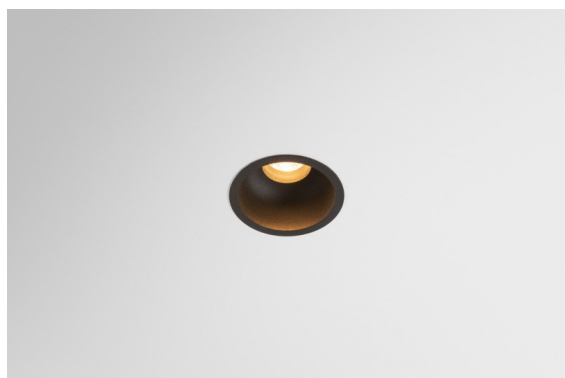

Date
Customer
Project
Type

Minude Recessed 56 1x IP54 LED 3000K Medium DE Black Structure

La flessibilità yogica di Minude ti sorprenderà quanto il suo design essenziale e cilindrico. Esprimi un'estetica raffinata e minimalista su pareti e soffitti alti o bassi. Prova più di un Minude sul nostro binario Pista o sul nostro Modupoint LED ridisegnato. La sua lunga serie di colori e le sue dimensioni miniaturizzate faranno certamente colpo.

Specifications

Materiale	13650132
Tipo di Sorgente	LED
Tipologia LED	BRIDGELUX V6 HD G7
Tecnologie LED	COB
CRI	Min. 90
Temperatura di colore della luce	3000K
Vita utile	L80B10 @50.000 ore
Lampadina inclusa	Sì
Numero di fonte luminosa	1
Codice di flusso CIE	100 100 100 100 61
Binning (SDCM)	2
Direzione della luce	Diretta
Ottiche	Lente
Fascio misurato (°)	29,0
Volt in ingresso	Necessario driver a corrente costante
Classificazione elettrica	III
Grado IP	54
Test filo a caldo (°C)	960
Interno/Esterno	Interno
Applicazione	Soffitto, Parete
Montaggio	Incassato
Foro d'incasso (mm)	51
Profondità di montaggio (mm)	100,0
Orientabilità	Not Applicable
Distanza dall'oggetto illuminato (m)	0,1
Colore primario & Finitura primaria	Nero, Strutturata
Peso lordo (g)	190,0
Corrente di azionamento (mA)	350 500
Min. forward voltage (Vf)	14,8 15,2
Max. forward voltage (Vf)	18,0 18,6
Connected load (W)	5,7 8,5
Flusso luminoso per lampade (lm)	444 599
Efficienza (lm/W)	78 70