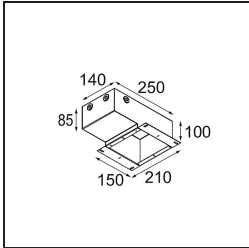

Spezifikationen

**TM30 & CRI Diagramm**

**Lichtverteilung und Lichtverteilungskurve**

Diagramm

**Montagezubehör**

**12293830** Plaster Kit 51 1x

**11624030** Installation Housing 140x250x100x210

**12292630** Gypsum Fibreboard 150x150