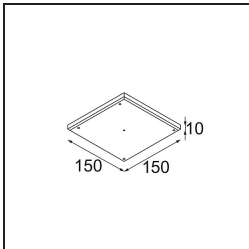

Spezifikationen

**TM30 & CRI Diagramm**

**Lichtverteilung und Lichtverteilungskurve**

Diagramm

**Montagezubehör**

**12293830** Plaster Kit 51 1x

**11624030** Installation Housing 140x250x100x210

**12292630** Gypsum Fibreboard 150x150