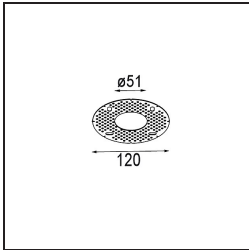

Datum
Kunde
Projekt
Art

*Minude Recessed 56 1x IP54 LED 3000K Medium DE Black Structure*

**Spezifikationen**

Material	13650132
Typ der Lichtquelle	LED
LED Typ	BRIDGELUX V6 HD G7
LED-Technologie	COB-LED
CRI	Min. 90
Farbtemperatur	3000K
Lebensdauer	L80 B10 bei 50.000 Stunden
Leuchtmittel enthalten	Ja
Anzahl Lichtquellen	1
CIE-Fluxcode	100 100 100 100 61
Binning (SDCM)	2
Lichtrichtung	Abwärts
Optik	Streuscheibe
Gemessene Abstrahlwinkel (°)	29,0
Eingangsspannung	Konstantstrom-Treiber erforderlich
Schutzklasse	III
Schutzart	54
Glühdrahtprüfung (°C)	960
Innen/Außen	Innen
Anwendung	Decke, Wand
Montage	Einbau
Ausschnittgröße (mm)	ø51
Einbautiefe (mm)	100,0
Verstellbarkeit	Not Applicable
Abstand zum beleuchteten Objekt (m)	0,1
Primärfarbe & Primäres Finish	Schwarz, Strukturiert
Bruttogewicht (g)	190,0
Antriebsstrom (mA)	350      500
Min. forward voltage (Vf)	14,8      15,2
Max. forward voltage (Vf)	18,0      18,6
Connected load (W)	5,7      8,5
Lichtstrom pro Lampe (lm)	444      599
Effizienz (lm/W)	78      70
UGR	1      1

Spezifikationen

**TM30 & CRI Diagramm**

**Lichtverteilung und Lichtverteilungskurve**

Diagramm

**Montagezubehör**

**12293830** Plaster Kit 51 1x

**11624030** Installation Housing 140x250x100x210

**12292630** Gypsum Fibreboard 150x150