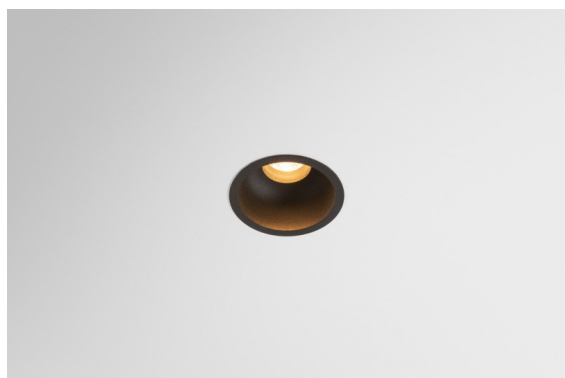

Datum
Kunde
Projekt
Art

*Minude Recessed 56 1x IP54 LED 3000K Medium DE Black Structure*

**Spezifikationen**

Material	13650132
Typ der Lichtquelle	LED
LED Typ	BRIDGELUX V6 HD G7
LED-Technologie	COB-LED
CRI	Min. 90
Farbtemperatur	3000K
Lebensdauer	L80 B10 bei 50.000 Stunden
Leuchtmittel enthalten	Ja
Anzahl Lichtquellen	1
CIE-Fluxcode	100 100 100 100 61
Binning (SDCM)	2
Lichtrichtung	Abwärts
Optik	Streuscheibe
Gemessene Abstrahlwinkel (°)	29,0
Eingangsspannung	Konstantstrom-Treiber erforderlich
Schutzklasse	III
Schutzart	54
Glühdrahtprüfung (°C)	960
Innen/Außen	Innen
Anwendung	Decke, Wand
Montage	Einbau
Ausschnittgröße (mm)	ø51
Einbautiefe (mm)	100,0
Verstellbarkeit	Not Applicable
Abstand zum beleuchteten Objekt (m)	0,1
Primärfarbe & Primäres Finish	Schwarz, Strukturiert
Bruttogewicht (g)	190,0
Antriebsstrom (mA)	350      500
Min. forward voltage (Vf)	14,8      15,2
Max. forward voltage (Vf)	18,0      18,6
Connected load (W)	5,7      8,5
Lichtstrom pro Lampe (lm)	444      599
Effizienz (lm/W)	78      70
UGR	1      1

Die yogische Flexibilität wird Sie ebenso überraschen, wie ihr pures, zylindrisches Design. Zaubern Sie ein raffiniertes und minimalistisches Szenario an Wände und an hohe oder niedrige Decken. Probieren Sie mehr als eine Minude aus, an unserem Pista Schienensystem oder unserem völlig neu entwickelten Modupoint LED. Die lange Farblinie und die Miniaturgröße hinterlassen einen bleibenden Eindruck.