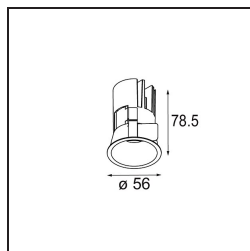

### Specificaties

Materiaal	13650082
Type Lichtbron	LED
LED type	BRIDGELUX V6 HD G7
LED technologie	Led-COB
CRI	Min. 90
Kleurtemperatuur	2700K
Levensduur	L80B10 bij 50.000 Uur
Lamp inbegrepen	Ja
Aantal Lichtbronnen	1
CIE-fluxcode	100 100 100 100 62
Binning (SDCM)	2
Lichtrichting	Omlaag
Optisch	Lens
Gemeten gradenbundel (°)	29,0
Ingangsspanning	Aandrijving Gelijktroom Vereist
Elektriciteitsklasse	III
IP-klasse	54
Gloeidraadtest (°C)	960
Binnen/Buiten	Binnen
Toepassing	Plafond, Wand
Montage	Inbouw
Inbouwopening (mm)	51
Montagediepte (mm)	100,0
Verstelbaarheid	Not Applicable
Afstand tot Verlicht Voorwerp (m)	0,1
Primaire Kleur & Primaire Afwerking	Brons, Geborsteld Geanodiseerd
Brutogewicht (g)	190,0
Stroom driver (mA)	350 500
Min. forward voltage (Vf)	14,8 15,2
Max. forward voltage (Vf)	18,0 18,6
Connected load (W)	5,7 8,5
Lumenoutput per lampunit (lm)	442 596
Efficiëntie (lm/W)	78 70
UGR	1 1