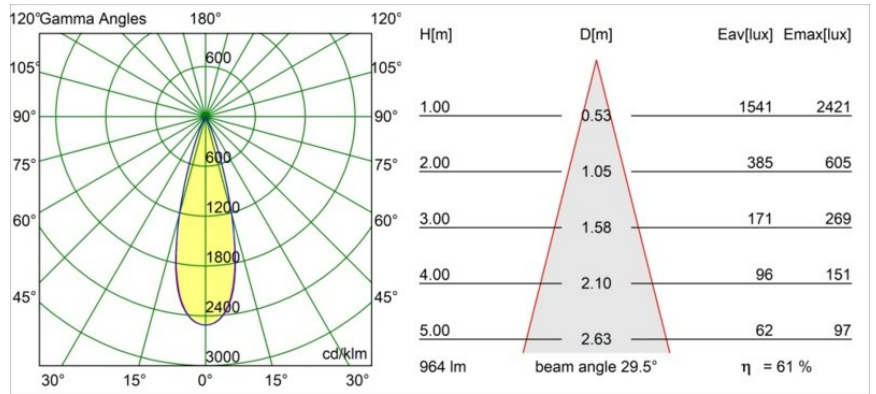

Lichtspreiding & Stralingsdiagram