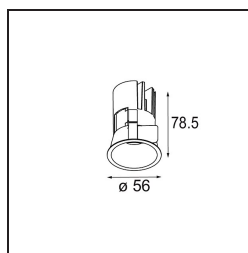

Date
Customer
Project
Type

Minude Recessed 56 1x IP54 LED 2700K Medium DE Bronze Brushed Anodised

La flessibilità yogica di Minude ti sorprenderà quanto il suo design essenziale e cilindrico. Esprimi un'estetica raffinata e minimalista su pareti e soffitti alti o bassi. Prova più di un Minude sul nostro binario Pista o sul nostro Modupoint LED ridisegnato. La sua lunga serie di colori e le sue dimensioni miniaturizzate faranno certamente colpo.

Specifications

Materiale	13650082
Tipo di Sorgente	LED
Tipologia LED	BRIDGELUX V6 HD G7
Tecnologie LED	COB
CRI	Min. 90
Temperatura di colore della luce	2700K
Vita utile	L80B10 @50.000 ore
Lampadina inclusa	Sì
Numero di fonte luminosa	1
Codice di flusso CIE	100 100 100 100 62
Binning (SDCM)	2
Direzione della luce	Diretta
Ottiche	Lente
Fascio misurato (°)	29,0
Volt in ingresso	Necessario driver a corrente costante
Classificazione elettrica	III
Grado IP	54
Test filo a caldo (°C)	960
Interno/Esterno	Interno
Applicazione	Soffitto, Parete
Montaggio	Incassato
Foro d'incasso (mm)	Ø51
Profondità di montaggio (mm)	100,0
Orientabilità	Not Applicable
Distanza dall'oggetto illuminato (m)	0,1
Colore primario & Finitura primaria	Bronzo, Anodizzata Spazzolata
Peso lordo (g)	190,0
Corrente di azionamento (mA)	350 500
Min. forward voltage (Vf)	14,8 15,2
Max. forward voltage (Vf)	18,0 18,6
Connected load (W)	5,7 8,5
Flusso luminoso per lampade (lm)	442 596
Efficienza (lm/W)	78 70