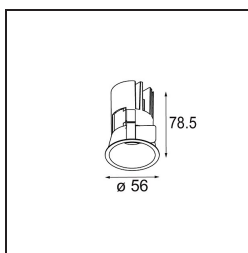

Specifications

Materiale	13650082
Tipo di Sorgente	LED
Tipologia LED	BRIDGELUX V6 HD G7
Tecnologie LED	COB
CRI	Min. 90
Temperatura di colore della luce	2700K
Vita utile	L80B10 @50.000 ore
Lampadina inclusa	Sì
Numero di fonte luminosa	1
Codice di flusso CIE	100 100 100 100 62
Binning (SDCM)	2
Direzione della luce	Diretta
Ottiche	Lente
Fascio misurato (°)	29,0
Volt in ingresso	Necessario driver a corrente costante
Classificazione elettrica	III
Grado IP	54
Test filo a caldo (°C)	960
Interno/Esterno	Interno
Applicazione	Soffitto, Parete
Montaggio	Incassato
Foro d'incasso (mm)	51
Profondità di montaggio (mm)	100,0
Orientabilità	Not Applicable
Distanza dall'oggetto illuminato (m)	0,1
Colore primario & Finitura primaria	Bronzo, Anodizzata Spazzolata
Peso lordo (g)	190,0
Corrente di azionamento (mA)	350 500
Min. forward voltage (Vf)	14,8 15,2
Max. forward voltage (Vf)	18,0 18,6
Connected load (W)	5,7 8,5
Flusso luminoso per lampade (lm)	442 596
Efficienza (lm/W)	78 70