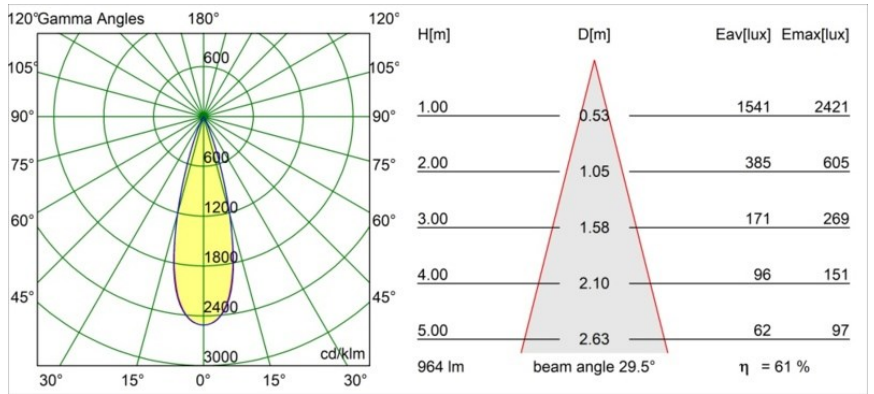

Light distribution & beam diagram