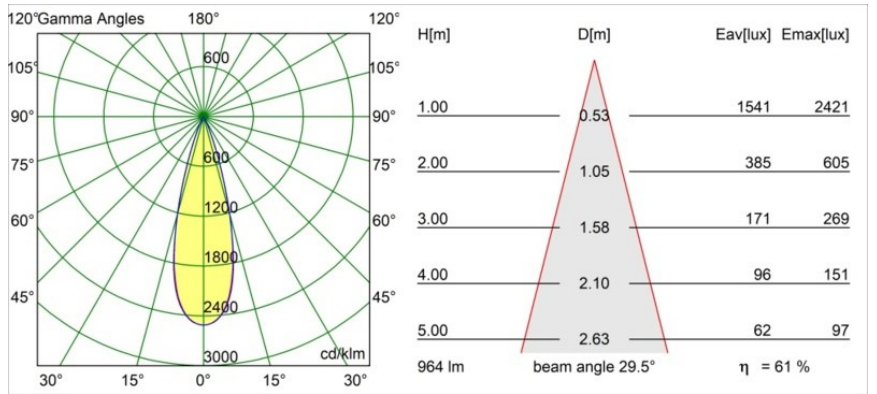

Distribution de Lumière & Schéma de Faisceau