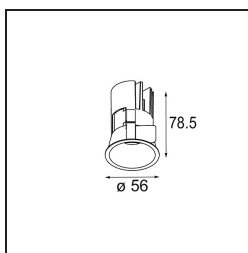

Date
Customer
Project
Type

Minude Recessed 56 1x IP54 LED 2700K Medium DE Bronze Brushed Anodised

Specifications

Material	13650082
Tipo de fuente de luz	LED
Tipo de LED	BRIDGELUX V6 HD G7
Tecnología LED	COB LED
CRI	Min. 90
Temperatura del color	2700K
Vida Útil	L80B10 @50.000 horas
Lámpara Incluida	Sí
Número de fuentes de luz	1
Código de flujo CIE	100 100 100 100 62
Binning (SDCM)	2
Dirección de la luz	Directo
Óptica	Lente
Ángulo de Apertura medido (°)	29,0
Voltaje de entrada	Driver de corriente constante requerido
Clasificación eléctrica	III
Clasificación del IP	54
Clasificación de hilo incandescente (°C)	960
Interio/Exterior	Interior
Aplicación	Techo, Pared
Montaje	Empotrado
Tamaño de corte (mm)	ø51
Profundidad de montaje (mm)	100,0
Ajustabilidad	Not Applicable
Distancia al objeto iluminado (m)	0,1
Color principal & Acabado principal	Bronce, Anodizado cepillado
Peso bruto (g)	190,0
Corriente de accionamiento (mA)	350 500
Min. forward voltage (Vf)	14,8 15,2
Max. forward voltage (Vf)	18,0 18,6
Connected load (W)	5,7 8,5
Flujo luminoso por lámpara (lm)	442 596
Eficacia (lm/W)	78 70