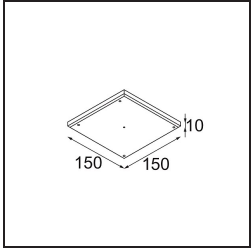

Índice de deslumbramiento	1	1
------------------------------	---	---

TM30 & CRI diagram

Light distribution & beam diagram

Accesorios Instalación

12293830 Plaster Kit 51 1x

11624030 Installation Housing 140x250x100x210