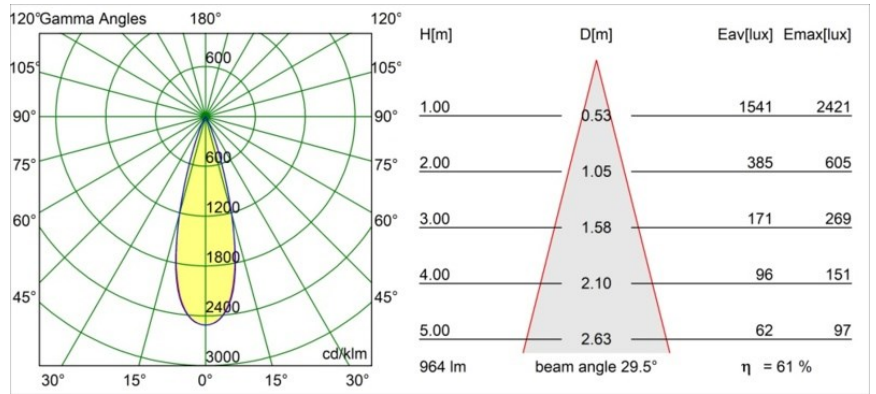

Light distribution & beam diagram