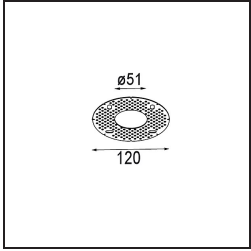

Date
Customer
Project
Type

Minude Recessed 56 1x IP54 LED 2700K Medium DE Bronze Brushed Anodised

Specifications

Material	13650082
Tipo de fuente de luz	LED
Tipo de LED	BRIDGELUX V6 HD G7
Tecnología LED	COB LED
CRI	Min. 90
Temperatura del color	2700K
Vida Útil	L80B10 @50.000 horas
Lámpara Incluida	Sí
Número de fuentes de luz	1
Código de flujo CIE	100 100 100 100 62
Binning (SDCM)	2
Dirección de la luz	Directo
Óptica	Lente
Ángulo de Apertura medido (°)	29,0
Voltaje de entrada	Driver de corriente constante requerido
Clasificación eléctrica	III
Clasificación del IP	54
Clasificación de hilo incandescente (°C)	960
Interio/Exterior	Interior
Aplicación	Techo, Pared
Montaje	Empotrado
Tamaño de corte (mm)	ø51
Profundidad de montaje (mm)	100,0
Ajustabilidad	Not Applicable
Distancia al objeto iluminado (m)	0,1
Color principal & Acabado principal	Bronce, Anodizado cepillado
Peso bruto (g)	190,0
Corriente de accionamiento (mA)	350 500
Min. forward voltage (Vf)	14,8 15,2
Max. forward voltage (Vf)	18,0 18,6
Connected load (W)	5,7 8,5
Flujo luminoso por lámpara (lm)	442 596
Eficacia (lm/W)	78 70

Índice de deslumbramiento	1	1
------------------------------	---	---

TM30 & CRI diagram

Light distribution & beam diagram

Accesorios Instalación

12293830 Plaster Kit 51 1x

11624030 Installation Housing 140x250x100x210