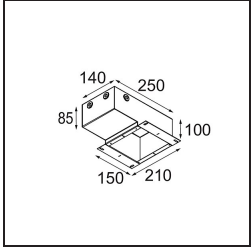

Date
Customer
Project
Type

Minude Recessed 56 1x IP54 LED 2700K Medium DE Bronze Brushed Anodised

Specifications

Material	13650082
Tipo de fuente de luz	LED
Tipo de LED	BRIDGELUX V6 HD G7
Tecnología LED	COB LED
CRI	Min. 90
Temperatura del color	2700K
Vida Útil	L80B10 @50.000 horas
Lámpara Incluida	Sí
Número de fuentes de luz	1
Código de flujo CIE	100 100 100 100 62
Binning (SDCM)	2
Dirección de la luz	Directo
Óptica	Lente
Ángulo de Apertura medido (°)	29,0
Voltaje de entrada	Driver de corriente constante requerido
Clasificación eléctrica	III
Clasificación del IP	54
Clasificación de hilo incandescente (°C)	960
Interio/Exterior	Interior
Aplicación	Techo, Pared
Montaje	Empotrado
Tamaño de corte (mm)	ø51
Profundidad de montaje (mm)	100,0
Ajustabilidad	Not Applicable
Distancia al objeto iluminado (m)	0,1
Color principal & Acabado principal	Bronce, Anodizado cepillado
Peso bruto (g)	190,0
Corriente de accionamiento (mA)	350 500
Min. forward voltage (Vf)	14,8 15,2
Max. forward voltage (Vf)	18,0 18,6
Connected load (W)	5,7 8,5
Flujo luminoso por lámpara (lm)	442 596
Eficacia (lm/W)	78 70

Índice de deslumbramiento	1	1
------------------------------	---	---

TM30 & CRI diagram

Light distribution & beam diagram

Accesorios Instalación

12293830 Plaster Kit 51 1x

11624030 Installation Housing 140x250x100x210