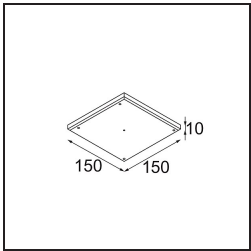

Spezifikationen

TM30 & CRI Diagramm

Lichtverteilung und Lichtverteilungskurve

Diagramm

Montagezubehör

12293830 Plaster Kit 51 1x

11624030 Installation Housing 140x250x100x210

12292630 Gypsum Fibreboard 150x150