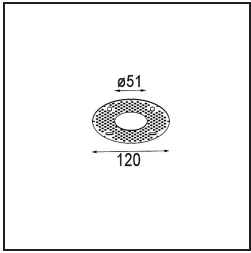

Minude Recessed 56 1x IP54 LED 2700K Medium DE Bronze Brushed Anodised

Spezifikationen

Material	13650082
Typ der Lichtquelle	LED
LED Typ	BRIDGELUX V6 HD G7
LED-Technologie	COB-LED
CRI	Min. 90
Farbtemperatur	2700K
Lebensdauer	L80 B10 bei 50.000 Stunden
Leuchtmittel enthalten	Ja
Anzahl Lichtquellen	1
CIE-Fluxcode	100 100 100 100 62
Binning (SDCM)	2
Lichtrichtung	Abwärts
Optik	Streuscheibe
Gemessene Abstrahlwinkel (°)	29,0
Eingangsspannung	Konstantstrom-Treiber erforderlich
Schutzklasse	III
Schutzart	54
Glühdrahtprüfung (°C)	960
Innen/Außen	Innen
Anwendung	Decke, Wand
Montage	Einbau
Ausschnittgröße (mm)	51
Einbautiefe (mm)	100,0
Verstellbarkeit	Not Applicable
Abstand zum beleuchteten Objekt (m)	0,1
Primärfarbe & Primäres Finish	Bronze, Gebürstet und Eloxiert
Bruttogewicht (g)	190,0
Antriebsstrom (mA)	350 500
Min. forward voltage (Vf)	14,8 15,2
Max. forward voltage (Vf)	18,0 18,6
Connected load (W)	5,7 8,5
Lichtstrom pro Lampe (lm)	442 596
Effizienz (lm/W)	78 70
UGR	1 1

Spezifikationen

TM30 & CRI Diagramm

Lichtverteilung und Lichtverteilungskurve

Diagramm

Montagezubehör

12293830 Plaster Kit 51 1x

11624030 Installation Housing 140x250x100x210

12292630 Gypsum Fibreboard 150x150