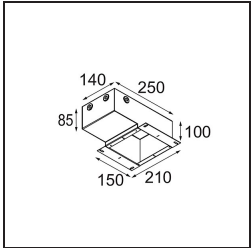

Minude Recessed 56 1x IP54 LED 2700K Medium DE Bronze Brushed Anodised

Spezifikationen

Material	13650082
Typ der Lichtquelle	LED
LED Typ	BRIDGELUX V6 HD G7
LED-Technologie	COB-LED
CRI	Min. 90
Farbtemperatur	2700K
Lebensdauer	L80 B10 bei 50.000 Stunden
Leuchtmittel enthalten	Ja
Anzahl Lichtquellen	1
CIE-Fluxcode	100 100 100 100 62
Binning (SDCM)	2
Lichtrichtung	Abwärts
Optik	Streuscheibe
Gemessene Abstrahlwinkel (°)	29,0
Eingangsspannung	Konstantstrom-Treiber erforderlich
Schutzklasse	III
Schutzart	54
Glühdrahtprüfung (°C)	960
Innen/Außen	Innen
Anwendung	Decke, Wand
Montage	Einbau
Ausschnittgröße (mm)	51
Einbautiefe (mm)	100,0
Verstellbarkeit	Not Applicable
Abstand zum beleuchteten Objekt (m)	0,1
Primärfarbe & Primäres Finish	Bronze, Gebürstet und Eloxiert
Bruttogewicht (g)	190,0
Antriebsstrom (mA)	350 500
Min. forward voltage (Vf)	14,8 15,2
Max. forward voltage (Vf)	18,0 18,6
Connected load (W)	5,7 8,5
Lichtstrom pro Lampe (lm)	442 596
Effizienz (lm/W)	78 70
UGR	1 1

Spezifikationen

TM30 & CRI Diagramm

Lichtverteilung und Lichtverteilungskurve

Diagramm

Montagezubehör

12293830 Plaster Kit 51 1x

11624030 Installation Housing 140x250x100x210

12292630 Gypsum Fibreboard 150x150