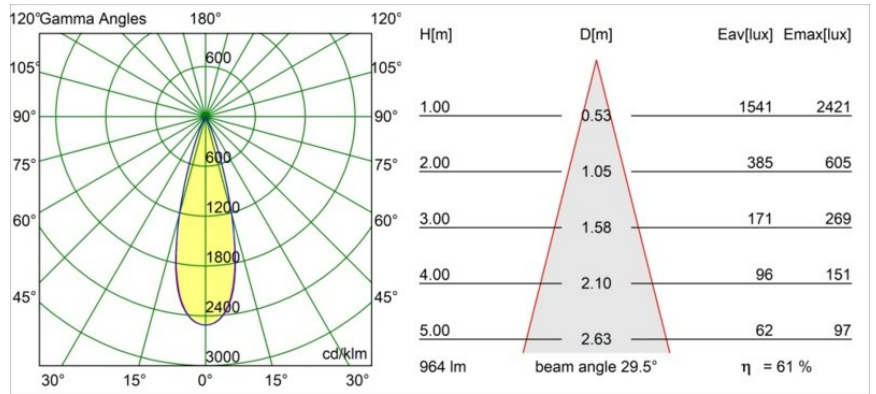

Lichtverteilung und Lichtverteilungskurve