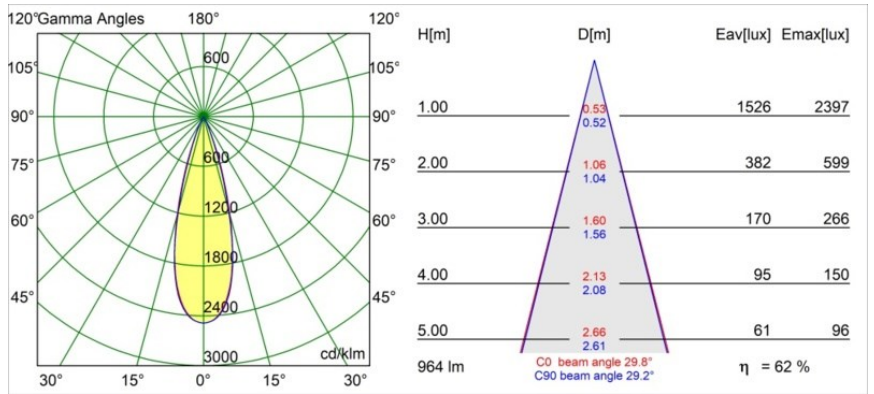

Lichtspreiding & Stralingsdiagram