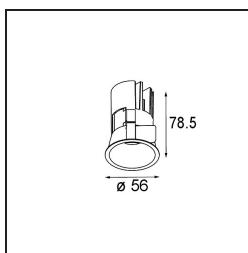

### Specificaties

Materiaal	13650084
Type Lichtbron	LED
LED type	BRIDGELUX V6 HD G7
LED technologie	Led-COB
CRI	Min. 90
Kleurtemperatuur	2700K
Levensduur	L80B10 bij 50.000 Uur
Lamp inbegrepen	Ja
Aantal Lichtbronnen	1
CIE-fluxcode	100 100 100 100 62
Binning (SDCM)	2
Lichtrichting	Omlaag
Optisch	Lens
Gemeten gradenbundel (°)	29,0
Ingangsspanning	Aandrijving Gelijktroom Vereist
Elektriciteitsklasse	III
IP-klasse	54
Gloeidraadtest (°C)	960
Binnen/Buiten	Binnen
Toepassing	Plafond, Wand
Montage	Inbouw
Inbouwopening (mm)	Ø51
Montagediepte (mm)	100,0
Verstelbaarheid	Not Applicable
Afstand tot Verlicht Voorwerp (m)	0,1
Primaire Kleur & Primaire Afwerking	Zilverbrons, Geborsteld Geanodiseerd
Brutogewicht (g)	190,0
Stroom driver (mA)	350      500
Min. forward voltage (Vf)	14,8      15,2
Max. forward voltage (Vf)	18,0      18,6
Connected load (W)	5,7      8,5
Lumenoutput per lampunit (lm)	446      602
Efficiëntie (lm/W)	78      71
UGR	3      4