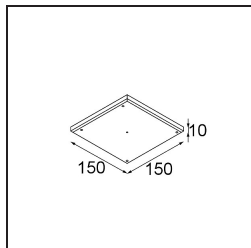

### Specificaties

Materiaal	13650084
Type Lichtbron	LED
LED type	BRIDGELUX V6 HD G7
LED technologie	Led-COB
CRI	Min. 90
Kleurtemperatuur	2700K
Levensduur	L80B10 bij 50.000 Uur
Lamp inbegrepen	Ja
Aantal Lichtbronnen	1
CIE-fluxcode	100 100 100 100 62
Binning (SDCM)	2
Lichtrichting	Omlaag
Optisch	Lens
Gemeten gradenbundel (°)	29,0
Ingangsspanning	Aandrijving Gelijktroom Vereist
Elektriciteitsklasse	III
IP-klasse	54
Gloeidraadtest (°C)	960
Binnen/Buiten	Binnen
Toepassing	Plafond, Wand
Montage	Inbouw
Inbouwopening (mm)	Ø51
Montagediepte (mm)	100,0
Verstelbaarheid	Not Applicable
Afstand tot Verlicht Voorwerp (m)	0,1
Primaire Kleur & Primaire Afwerking	Zilverbrons, Geborsteld Geanodiseerd
Brutogewicht (g)	190,0
Stroom driver (mA)	350      500
Min. forward voltage (Vf)	14,8      15,2
Max. forward voltage (Vf)	18,0      18,6
Connected load (W)	5,7      8,5
Lumenoutput per lampunit (lm)	446      602
Efficiëntie (lm/W)	78      71
UGR	3      4

**TM30 & CRI Diagrammen**

**Lichtspreiding & Stralingsdiagram**

Diagrammen

**Installatie Accessoires**

**12293830** Plaster Kit 51 1x

**11624030** Installation Housing 140x250x100x210

**12292630** Gypsum Fibreboard 150x150