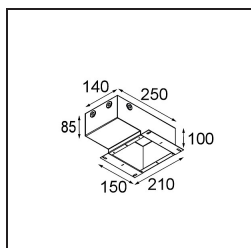

UGR	3	4
-----	---	---

TM30 & CRI diagrammes

Distribution de Lumière & Schéma de Faisceau

Diagrammes

Accessoires d'Eclairage d'installation

12293830 Plaster Kit 51 1x

11624030 Installation Housing 140x250x100x210