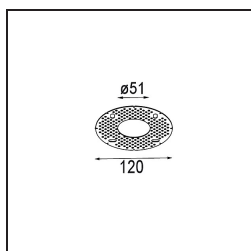

Caractéristiques

Matériaux	13650084
Type de Source Lumineuse	LED
Type de LED	BRIDGELUX V6 HD G7
Technologie LED	LED COB
CRI	Min. 90
Température de Couleur	2700K
Durée de Vie	L80B10 à 50 000 heures
Ampoule incluse	Oui
Nombre de Sources Lumineuses	1
Code de flux CIE	100 100 100 100 62
Groupe ment (SDCM)	2
Direction de la Lumière	Bas
Optique	Lentille
Faisceau mesuré (°)	29,0
Tension d'Entrée	Driver à Courant Constant Requis
Classe Électrique	III
Indice de protection IP	54
Essai au fil incandescent (°C)	960
Intérieur/extérieur	Intérieur
Application	Plafond, Mur
Montage	Encastré
Taille de découpe (mm)	ø51
Profondeur de montage (mm)	100,0
Ajustabilité	Not Applicable
Distance avec l'Objet Éclairé (m)	0,1
Couleur Principale & Finition Principale	Bronze Argenté, Anodisé Brossé
Poids brut (g)	190,0
Courant du driver (mA)	350 500
Min. forward voltage (Vf)	14,8 15,2
Max. forward voltage (Vf)	18,0 18,6
Connected load (W)	5,7 8,5
Flux lumineux par lampe (lm)	446 602
Efficacité (lm/W)	78 71

UGR	3	4
-----	---	---

TM30 & CRI diagrammes

Distribution de Lumière & Schéma de Faisceau

Diagrammes

Accessoires d'Eclairage d'installation

12293830 Plaster Kit 51 1x

11624030 Installation Housing 140x250x100x210