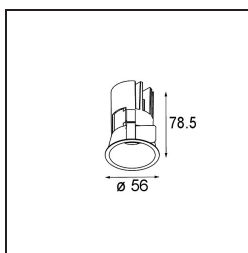

Caractéristiques

Matériaux	13650084
Type de Source Lumineuse	LED
Type de LED	BRIDGELUX V6 HD G7
Technologie LED	LED COB
CRI	Min. 90
Température de Couleur	2700K
Durée de Vie	L80B10 à 50 000 heures
Ampoule incluse	Oui
Nombre de Sources Lumineuses	1
Code de flux CIE	100 100 100 100 62
Groupe ment (SDCM)	2
Direction de la Lumière	Bas
Optique	Lentille
Faisceau mesuré (°)	29,0
Tension d'Entrée	Driver à Courant Constant Requis
Classe Électrique	III
Indice de protection IP	54
Essai au fil incandescent (°C)	960
Intérieur/extérieur	Intérieur
Application	Plafond, Mur
Montage	Encastré
Taille de découpe (mm)	ø51
Profondeur de montage (mm)	100,0
Ajustabilité	Not Applicable
Distance avec l'Objet Éclairé (m)	0,1
Couleur Principale & Finition Principale	Bronze Argenté, Anodisé Brossé
Poids brut (g)	190,0
Courant du driver (mA)	350 500
Min. forward voltage (Vf)	14,8 15,2
Max. forward voltage (Vf)	18,0 18,6
Connected load (W)	5,7 8,5
Flux lumineux par lampe (lm)	446 602
Efficacité (lm/W)	78 71