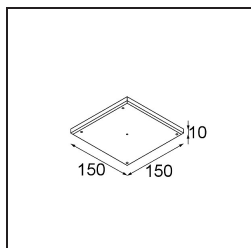

Caractéristiques

Matériaux	13650084
Type de Source Lumineuse	LED
Type de LED	BRIDGELUX V6 HD G7
Technologie LED	LED COB
CRI	Min. 90
Température de Couleur	2700K
Durée de Vie	L80B10 à 50 000 heures
Ampoule incluse	Oui
Nombre de Sources Lumineuses	1
Code de flux CIE	100 100 100 100 62
Groupe ment (SDCM)	2
Direction de la Lumière	Bas
Optique	Lentille
Faisceau mesuré (°)	29,0
Tension d'Entrée	Driver à Courant Constant Requis
Classe Électrique	III
Indice de protection IP	54
Essai au fil incandescent (°C)	960
Intérieur/extérieur	Intérieur
Application	Plafond, Mur
Montage	Encastré
Taille de découpe (mm)	ø51
Profondeur de montage (mm)	100,0
Ajustabilité	Not Applicable
Distance avec l'Objet Éclairé (m)	0,1
Couleur Principale & Finition Principale	Bronze Argenté, Anodisé Brossé
Poids brut (g)	190,0
Courant du driver (mA)	350 500
Min. forward voltage (Vf)	14,8 15,2
Max. forward voltage (Vf)	18,0 18,6
Connected load (W)	5,7 8,5
Flux lumineux par lampe (lm)	446 602
Efficacité (lm/W)	78 71

UGR	3	4
-----	---	---

TM30 & CRI diagrammes

Distribution de Lumière & Schéma de Faisceau

Diagrammes

Accessoires d'Eclairage d'installation

12293830 Plaster Kit 51 1x

11624030 Installation Housing 140x250x100x210