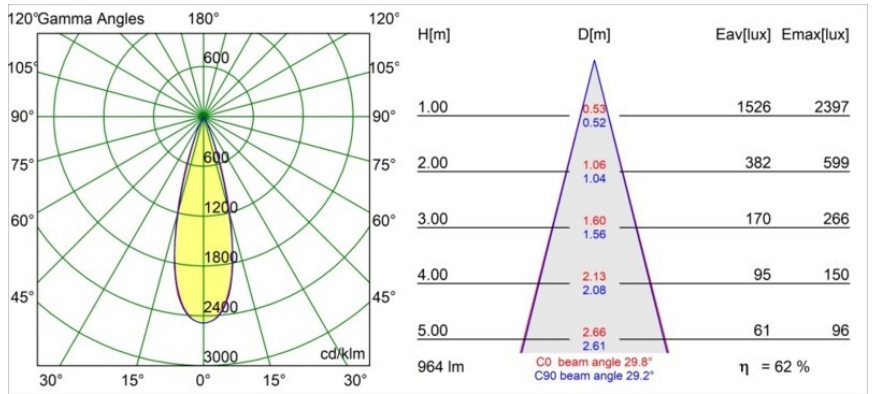

Distribution de Lumière & Schéma de Faisceau