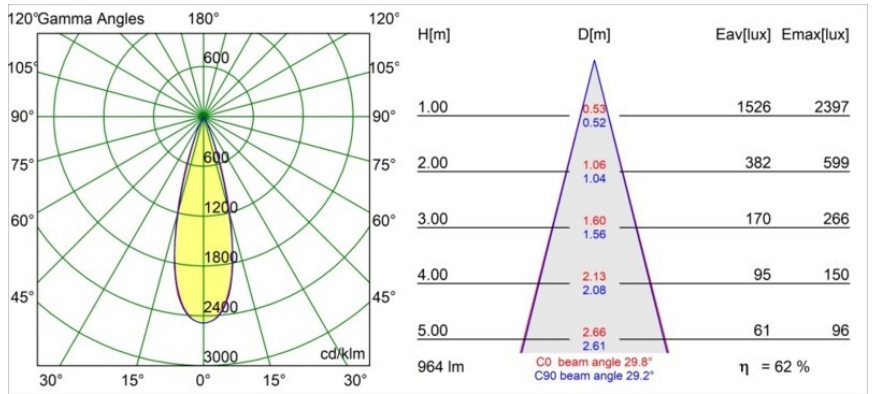

Light distribution & beam diagram