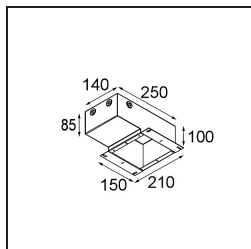

Specifications

Material	13650084
Tipo de fuente de luz	LED
Tipo de LED	BRIDGELUX V6 HD G7
Tecnología LED	COB LED
CRI	Min. 90
Temperatura del color	2700K
Vida Útil	L80B10 @50.000 horas
Lámpara Incluida	Sí
Número de fuentes de luz	1
Código de flujo CIE	100 100 100 100 62
Binning (SDCM)	2
Dirección de la luz	Directo
Óptica	Lente
Ángulo de Apertura medido (°)	29,0
Voltaje de entrada	Driver de corriente constante requerido
Clasificación eléctrica	III
Clasificación del IP	54
Clasificación de hilo incandescente (°C)	960
Interio/Exterior	Interior
Aplicación	Techo, Pared
Montaje	Empotrado
Tamaño de corte (mm)	ø51
Profundidad de montaje (mm)	100,0
Ajustabilidad	Not Applicable
Distancia al objeto iluminado (m)	0,1
Color principal & Acabado principal	Bronce plateado, Anodizado cepillado
Peso bruto (g)	190,0
Corriente de accionamiento (mA)	350 500
Min. forward voltage (Vf)	14,8 15,2
Max. forward voltage (Vf)	18,0 18,6
Connected load (W)	5,7 8,5
Flujo luminoso por lámpara (lm)	446 602
Eficacia (lm/W)	78 71

Índice de deslumbramiento	3	4
------------------------------	---	---

TM30 & CRI diagram

Light distribution & beam diagram

Diagrams

Accesorios Instalación

12293830 Plaster Kit 51 1x

11624030 Installation Housing 140x250x100x210