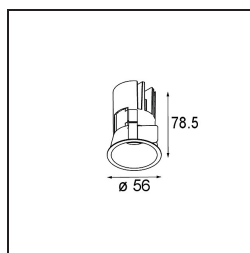

Specifications

Material	13650084
Tipo de fuente de luz	LED
Tipo de LED	BRIDGELUX V6 HD G7
Tecnología LED	COB LED
CRI	Min. 90
Temperatura del color	2700K
Vida Útil	L80B10 @50.000 horas
Lámpara Incluida	Sí
Número de fuentes de luz	1
Código de flujo CIE	100 100 100 100 62
Binning (SDCM)	2
Dirección de la luz	Directo
Óptica	Lente
Ángulo de Apertura medido (°)	29,0
Voltaje de entrada	Driver de corriente constante requerido
Clasificación eléctrica	III
Clasificación del IP	54
Clasificación de hilo incandescente (°C)	960
Interio/Exterior	Interior
Aplicación	Techo, Pared
Montaje	Empotrado
Tamaño de corte (mm)	ø51
Profundidad de montaje (mm)	100,0
Ajustabilidad	Not Applicable
Distancia al objeto iluminado (m)	0,1
Color principal & Acabado principal	Bronce plateado, Anodizado cepillado
Peso bruto (g)	190,0
Corriente de accionamiento (mA)	350 500
Min. forward voltage (Vf)	14,8 15,2
Max. forward voltage (Vf)	18,0 18,6
Connected load (W)	5,7 8,5
Flujo luminoso por lámpara (lm)	446 602
Eficacia (lm/W)	78 71