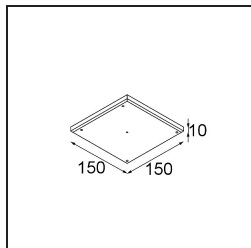

Specifications

Material	13650084
Tipo de fuente de luz	LED
Tipo de LED	BRIDGELUX V6 HD G7
Tecnología LED	COB LED
CRI	Min. 90
Temperatura del color	2700K
Vida Útil	L80B10 @50.000 horas
Lámpara Incluida	Sí
Número de fuentes de luz	1
Código de flujo CIE	100 100 100 100 62
Binning (SDCM)	2
Dirección de la luz	Directo
Óptica	Lente
Ángulo de Apertura medido (°)	29,0
Voltaje de entrada	Driver de corriente constante requerido
Clasificación eléctrica	III
Clasificación del IP	54
Clasificación de hilo incandescente (°C)	960
Interio/Exterior	Interior
Aplicación	Techo, Pared
Montaje	Empotrado
Tamaño de corte (mm)	ø51
Profundidad de montaje (mm)	100,0
Ajustabilidad	Not Applicable
Distancia al objeto iluminado (m)	0,1
Color principal & Acabado principal	Bronce plateado, Anodizado cepillado
Peso bruto (g)	190,0
Corriente de accionamiento (mA)	350 500
Min. forward voltage (Vf)	14,8 15,2
Max. forward voltage (Vf)	18,0 18,6
Connected load (W)	5,7 8,5
Flujo luminoso por lámpara (lm)	446 602
Eficacia (lm/W)	78 71

Índice de deslumbramiento	3	4
------------------------------	---	---

TM30 & CRI diagram

Light distribution & beam diagram

Diagrams

Accesorios Instalación

12293830 Plaster Kit 51 1x

11624030 Installation Housing 140x250x100x210