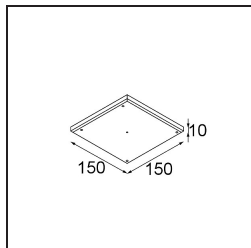

Spezifikationen

Material	13650084
Typ der Lichtquelle	LED
LED Typ	BRIDGELUX V6 HD G7
LED-Technologie	COB-LED
CRI	Min. 90
Farbtemperatur	2700K
Lebensdauer	L80 B10 bei 50.000 Stunden
Leuchtmittel enthalten	Ja
Anzahl Lichtquellen	1
CIE-Fluxcode	100 100 100 100 62
Binning (SDCM)	2
Lichtrichtung	Abwärts
Optik	Streuscheibe
Gemessene Abstrahlwinkel (°)	29,0
Eingangsspannung	Konstantstrom-Treiber erforderlich
Schutzklasse	III
Schutzart	54
Glühdrahtprüfung (°C)	960
Innen/Außen	Innen
Anwendung	Decke, Wand
Montage	Einbau
Ausschnittgröße (mm)	ø51
Einbautiefe (mm)	100,0
Verstellbarkeit	Not Applicable
Abstand zum beleuchteten Objekt (m)	0,1
Primärfarbe & Primäres Finish	Silber-Bronze, Gebürstet und Eloxiert
Bruttogewicht (g)	190,0
Antriebsstrom (mA)	350 500
Min. forward voltage (Vf)	14,8 15,2
Max. forward voltage (Vf)	18,0 18,6
Connected load (W)	5,7 8,5
Lichtstrom pro Lampe (lm)	446 602
Effizienz (lm/W)	78 71
UGR	3 4

TM30 & CRI Diagramm

Lichtverteilung und Lichtverteilungskurve

Diagramm

Montagezubehör

12293830 Plaster Kit 51 1x

11624030 Installation Housing 140x250x100x210

12292630 Gypsum Fibreboard 150x150

Wählen Sie das benötigte Zubehör