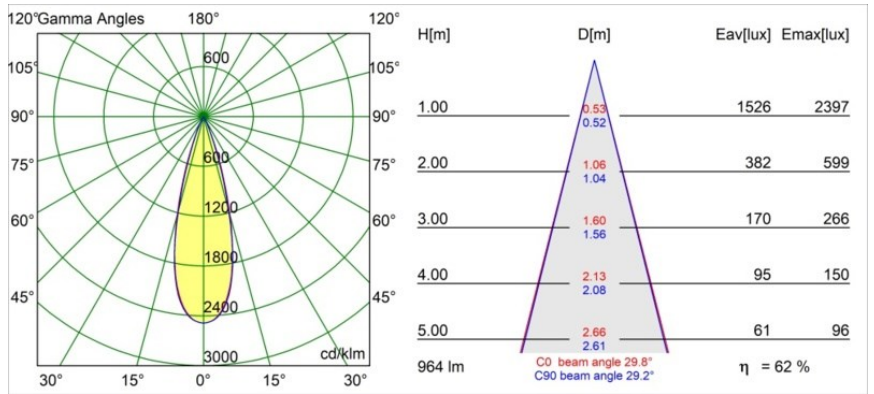

Lichtverteilung und Lichtverteilungskurve