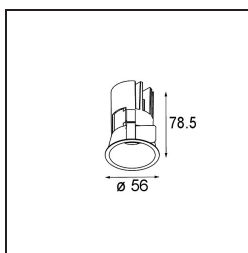

Spezifikationen

Material	13650084
Typ der Lichtquelle	LED
LED Typ	BRIDGELUX V6 HD G7
LED-Technologie	COB-LED
CRI	Min. 90
Farbtemperatur	2700K
Lebensdauer	L80 B10 bei 50.000 Stunden
Leuchtmittel enthalten	Ja
Anzahl Lichtquellen	1
CIE-Fluxcode	100 100 100 100 62
Binning (SDCM)	2
Lichtrichtung	Abwärts
Optik	Streuscheibe
Gemessene Abstrahlwinkel (°)	29,0
Eingangsspannung	Konstantstrom-Treiber erforderlich
Schutzklasse	III
Schutzart	54
Glühdrahtprüfung (°C)	960
Innen/Außen	Innen
Anwendung	Decke, Wand
Montage	Einbau
Ausschnittgröße (mm)	ø51
Einbautiefe (mm)	100,0
Verstellbarkeit	Not Applicable
Abstand zum beleuchteten Objekt (m)	0,1
Primärfarbe & Primäres Finish	Silber-Bronze, Gebürstet und Eloxiert
Bruttogewicht (g)	190,0
Antriebsstrom (mA)	350 500
Min. forward voltage (Vf)	14,8 15,2
Max. forward voltage (Vf)	18,0 18,6
Connected load (W)	5,7 8,5
Lichtstrom pro Lampe (lm)	446 602
Effizienz (lm/W)	78 71
UGR	3 4