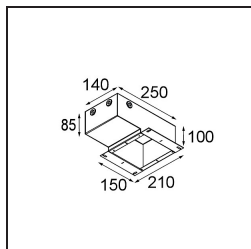

Spezifikationen

Material	13650084
Typ der Lichtquelle	LED
LED Typ	BRIDGELUX V6 HD G7
LED-Technologie	COB-LED
CRI	Min. 90
Farbtemperatur	2700K
Lebensdauer	L80 B10 bei 50.000 Stunden
Leuchtmittel enthalten	Ja
Anzahl Lichtquellen	1
CIE-Fluxcode	100 100 100 100 62
Binning (SDCM)	2
Lichtrichtung	Abwärts
Optik	Streuscheibe
Gemessene Abstrahlwinkel (°)	29,0
Eingangsspannung	Konstantstrom-Treiber erforderlich
Schutzklasse	III
Schutzart	54
Glühdrahtprüfung (°C)	960
Innen/Außen	Innen
Anwendung	Decke, Wand
Montage	Einbau
Ausschnittgröße (mm)	ø51
Einbautiefe (mm)	100,0
Verstellbarkeit	Not Applicable
Abstand zum beleuchteten Objekt (m)	0,1
Primärfarbe & Primäres Finish	Silber-Bronze, Gebürstet und Eloxiert
Bruttogewicht (g)	190,0
Antriebsstrom (mA)	350 500
Min. forward voltage (Vf)	14,8 15,2
Max. forward voltage (Vf)	18,0 18,6
Connected load (W)	5,7 8,5
Lichtstrom pro Lampe (lm)	446 602
Effizienz (lm/W)	78 71
UGR	3 4

TM30 & CRI Diagramm

Lichtverteilung und Lichtverteilungskurve

Diagramm

Montagezubehör

12293830 Plaster Kit 51 1x

11624030 Installation Housing 140x250x100x210

12292630 Gypsum Fibreboard 150x150

Wählen Sie das benötigte Zubehör