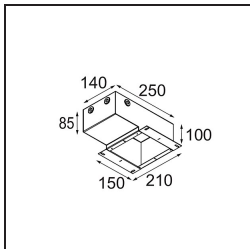

Datum
Klant
Project
Soort

Minude Recessed 56 1x IP54 LED 2700K Medium DE Champagne Brushed Anodised

Specificaties

Materiaal	13650041
Type Lichtbron	LED
LED type	BRIDGELUX V6 HD G7
LED technologie	Led-COB
CRI	Min. 90
Kleurtemperatuur	2700K
Levensduur	L80B10 bij 50.000 Uur
Lamp inbegrepen	Ja
Aantal Lichtbronnen	1
CIE-fluxcode	99 100 100 100 62
Binning (SDCM)	2
Lichtrichting	Omlaag
Optisch	Lens
Gemeten gradenbundel (°)	29,0
Ingangsspanning	Aandrijving Gelijktroom Vereist
Elektriciteitsklasse	III
IP-klasse	54
Gloeidraadtest (°C)	960
Binnen/Buiten	Binnen
Toepassing	Plafond, Wand
Montage	Inbouw
Inbouwopening (mm)	51
Montagediepte (mm)	100,0
Verstelbaarheid	Not Applicable
Afstand tot Verlicht Voorwerp (m)	0,1
Primaire Kleur & Primaire Afwerking	Champagne, Geborsteld Geanodiseerd
Brutogewicht (g)	190,0
Stroom driver (mA)	350 500
Min. forward voltage (Vf)	14,8 15,2
Max. forward voltage (Vf)	18,0 18,6
Connected load (W)	5,7 8,5
Lumenoutput per lampunit (lm)	445 600
Efficiëntie (lm/W)	78 71
UGR	5 6

TM30 & CRI Diagrammen

Lichtspreiding & Stralingsdiagram

Diagrammen

Installatie Accessoires

12293830 Plaster Kit 51 1x

11624030 Installation Housing 140x250x100x210

12292630 Gypsum Fibreboard 150x150

Kies een vereist accessoire