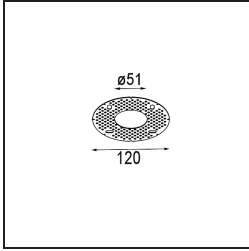

Datum
Klant
Project
Soort

Minude Recessed 56 1x IP54 LED 2700K Medium DE Champagne Brushed Anodised

Specificaties

Materiaal	13650041
Type Lichtbron	LED
LED type	BRIDGELUX V6 HD G7
LED technologie	Led-COB
CRI	Min. 90
Kleurtemperatuur	2700K
Levensduur	L80B10 bij 50.000 Uur
Lamp inbegrepen	Ja
Aantal Lichtbronnen	1
CIE-fluxcode	99 100 100 100 62
Binning (SDCM)	2
Lichtrichting	Omlaag
Optisch	Lens
Gemeten gradenbundel (°)	29,0
Ingangsspanning	Aandrijving Gelijktroom Vereist
Elektriciteitsklasse	III
IP-klasse	54
Gloeidraadtest (°C)	960
Binnen/Buiten	Binnen
Toepassing	Plafond, Wand
Montage	Inbouw
Inbouwopening (mm)	51
Montagediepte (mm)	100,0
Verstelbaarheid	Not Applicable
Afstand tot Verlicht Voorwerp (m)	0,1
Primaire Kleur & Primaire Afwerking	Champagne, Geborsteld Geanodiseerd
Brutogewicht (g)	190,0
Stroom driver (mA)	350 500
Min. forward voltage (Vf)	14,8 15,2
Max. forward voltage (Vf)	18,0 18,6
Connected load (W)	5,7 8,5
Lumenoutput per lampunit (lm)	445 600
Efficiëntie (lm/W)	78 71
UGR	5 6

Minudes yogische flexibiliteit zal je al evenzeer verrassen als zijn naakte, cilindervormige ontwerp. Voor een geraffineerde en minimalistische look op de muur, op een hoog of laag plafond. Probeer meer dan één Minude op onze Pista rail of op onze herontworpen Modupoint LED. De lange reeks kleuren en het kleine formaat laten een grote indruk achter.

TM30 & CRI Diagrammen

Lichtspreiding & Stralingsdiagram

Installatie Accessoires

12293830 Plaster Kit 51 1x

11624030 Installation Housing 140x250x100x210

12292630 Gypsum Fibreboard 150x150

Kies een vereist accessoire