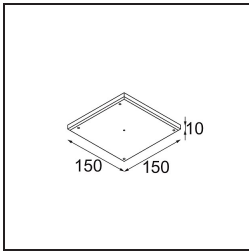

TM30 & CRI Diagrammen

Lichtspreiding & Stralingsdiagram

Installatie Accessoires

12293830 Plaster Kit 51 1x

11624030 Installation Housing 140x250x100x210

12292630 Gypsum Fibreboard 150x150

Kies een vereist accessoire