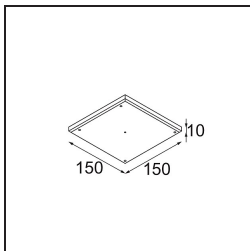

Datum
Klant
Project
Soort

Minude Recessed 56 1x IP54 LED 2700K Medium DE Champagne Brushed Anodised

Specificaties

Materiaal	13650041
Type Lichtbron	LED
LED type	BRIDGELUX V6 HD G7
LED technologie	Led-COB
CRI	Min. 90
Kleurtemperatuur	2700K
Levensduur	L80B10 bij 50.000 Uur
Lamp inbegrepen	Ja
Aantal Lichtbronnen	1
CIE-fluxcode	99 100 100 100 62
Binning (SDCM)	2
Lichtrichting	Omlaag
Optisch	Lens
Gemeten gradenbundel (°)	29,0
Ingangsspanning	Aandrijving Gelijktroom Vereist
Elektriciteitsklasse	III
IP-klasse	54
Gloeidraadtest (°C)	960
Binnen/Buiten	Binnen
Toepassing	Plafond, Wand
Montage	Inbouw
Inbouwopening (mm)	51
Montagediepte (mm)	100,0
Verstelbaarheid	Not Applicable
Afstand tot Verlicht Voorwerp (m)	0,1
Primaire Kleur & Primaire Afwerking	Champagne, Geborsteld Geanodiseerd
Brutogewicht (g)	190,0
Stroom driver (mA)	350 500
Min. forward voltage (Vf)	14,8 15,2
Max. forward voltage (Vf)	18,0 18,6
Connected load (W)	5,7 8,5
Lumenoutput per lampunit (lm)	445 600
Efficiëntie (lm/W)	78 71
UGR	5 6

TM30 & CRI Diagrammen

Lichtspreiding & Stralingsdiagram

Diagrammen

Installatie Accessoires

12293830 Plaster Kit 51 1x

11624030 Installation Housing 140x250x100x210

12292630 Gypsum Fibreboard 150x150

Kies een vereist accessoire