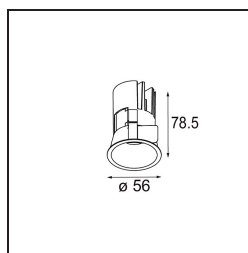

Datum
Klant
Project
Soort

Minude Recessed 56 1x IP54 LED 2700K Medium DE Champagne Brushed Anodised

Specificaties

Materiaal	13650041
Type Lichtbron	LED
LED type	BRIDGELUX V6 HD G7
LED technologie	Led-COB
CRI	Min. 90
Kleurtemperatuur	2700K
Levensduur	L80B10 bij 50.000 Uur
Lamp inbegrepen	Ja
Aantal Lichtbronnen	1
CIE-fluxcode	99 100 100 100 62
Binning (SDCM)	2
Lichtrichting	Omlaag
Optisch	Lens
Gemeten gradenbundel (°)	29,0
Ingangsspanning	Aandrijving Gelijktroom Vereist
Elektriciteitsklasse	III
IP-klasse	54
Gloeidraadtest (°C)	960
Binnen/Buiten	Binnen
Toepassing	Plafond, Wand
Montage	Inbouw
Inbouwopening (mm)	51
Montagediepte (mm)	100,0
Verstelbaarheid	Not Applicable
Afstand tot Verlicht Voorwerp (m)	0,1
Primaire Kleur & Primaire Afwerking	Champagne, Geborsteld Geanodiseerd
Brutogewicht (g)	190,0
Stroom driver (mA)	350 500
Min. forward voltage (Vf)	14,8 15,2
Max. forward voltage (Vf)	18,0 18,6
Connected load (W)	5,7 8,5
Lumenoutput per lampunit (lm)	445 600
Efficiëntie (lm/W)	78 71
UGR	5 6