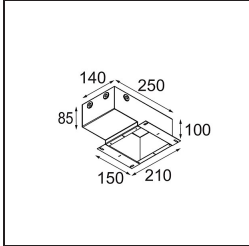

Datum
Klant
Project
Soort

Minude Recessed 56 1x IP54 LED 2700K Medium DE Champagne Brushed Anodised

Specificaties

Materiaal	13650041
Type Lichtbron	LED
LED type	BRIDGELUX V6 HD G7
LED technologie	Led-COB
CRI	Min. 90
Kleurtemperatuur	2700K
Levensduur	L80B10 bij 50.000 Uur
Lamp inbegrepen	Ja
Aantal Lichtbronnen	1
CIE-fluxcode	99 100 100 100 62
Binning (SDCM)	2
Lichtrichting	Omlaag
Optisch	Lens
Gemeten gradenbundel (°)	29,0
Ingangsspanning	Aandrijving Gelijktroom Vereist
Elektriciteitsklasse	III
IP-klasse	54
Gloeidraadtest (°C)	960
Binnen/Buiten	Binnen
Toepassing	Plafond, Wand
Montage	Inbouw
Inbouwopening (mm)	51
Montagediepte (mm)	100,0
Verstelbaarheid	Not Applicable
Afstand tot Verlicht Voorwerp (m)	0,1
Primaire Kleur & Primaire Afwerking	Champagne, Geborsteld Geanodiseerd
Brutogewicht (g)	190,0
Stroom driver (mA)	350 500
Min. forward voltage (Vf)	14,8 15,2
Max. forward voltage (Vf)	18,0 18,6
Connected load (W)	5,7 8,5
Lumenoutput per lampunit (lm)	445 600
Efficiëntie (lm/W)	78 71
UGR	5 6

TM30 & CRI Diagrammen

Lichtspreiding & Stralingsdiagram

Installatie Accessoires

12293830 Plaster Kit 51 1x

11624030 Installation Housing 140x250x100x210

12292630 Gypsum Fibreboard 150x150

Kies een vereist accessoire