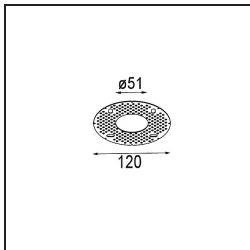

Datum
Klant
Project
Soort

Minude Recessed 56 1x IP54 LED 2700K Medium DE Champagne Brushed Anodised

Specificaties

Materiaal	13650041
Type Lichtbron	LED
LED type	BRIDGELUX V6 HD G7
LED technologie	Led-COB
CRI	Min. 90
Kleurtemperatuur	2700K
Levensduur	L80B10 bij 50.000 Uur
Lamp inbegrepen	Ja
Aantal Lichtbronnen	1
CIE-fluxcode	99 100 100 100 62
Binning (SDCM)	2
Lichtrichting	Omlaag
Optisch	Lens
Gemeten gradenbundel (°)	29,0
Ingangsspanning	Aandrijving Gelijktroom Vereist
Elektriciteitsklasse	III
IP-klasse	54
Gloeidraadtest (°C)	960
Binnen/Buiten	Binnen
Toepassing	Plafond, Wand
Montage	Inbouw
Inbouwopening (mm)	51
Montagediepte (mm)	100,0
Verstelbaarheid	Not Applicable
Afstand tot Verlicht Voorwerp (m)	0,1
Primaire Kleur & Primaire Afwerking	Champagne, Geborsteld Geanodiseerd
Brutogewicht (g)	190,0
Stroom driver (mA)	350 500
Min. forward voltage (Vf)	14,8 15,2
Max. forward voltage (Vf)	18,0 18,6
Connected load (W)	5,7 8,5
Lumenoutput per lampunit (lm)	445 600
Efficiëntie (lm/W)	78 71
UGR	5 6

TM30 & CRI Diagrammen

Lichtspreiding & Stralingsdiagram

Diagrammen

Installatie Accessoires

12293830 Plaster Kit 51 1x

11624030 Installation Housing 140x250x100x210

12292630 Gypsum Fibreboard 150x150

Kies een vereist accessoire