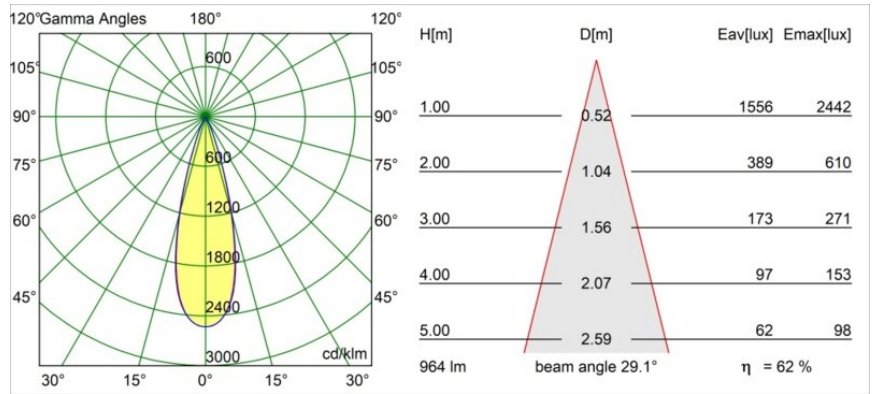

Lichtspreiding & Stralingsdiagram