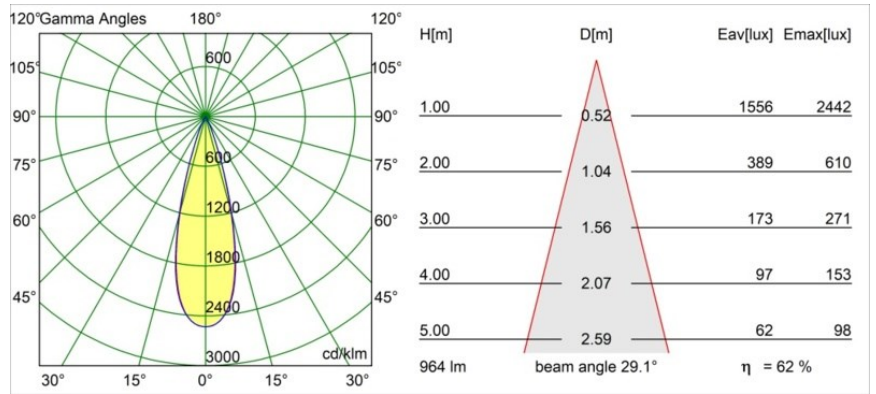

### Specifications

Materiale	13650041
Tipo di Sorgente	LED
Tipologia LED	BRIDGELUX V6 HD G7
Tecnologie LED	COB
CRI	Min. 90
Temperatura di colore della luce	2700K
Vita utile	L80B10 @50.000 ore
Lampadina inclusa	Sì
Numero di fonte luminosa	1
Codice di flusso CIE	99 100 100 100 62
Binning (SDCM)	2
Direzione della luce	Diretta
Ottiche	Lente
Fascio misurato (°)	29,0
Volt in ingresso	Necessario driver a corrente costante
Classificazione elettrica	III
Grado IP	54
Test filo a caldo (°C)	960
Interno/Esterno	Interno
Applicazione	Soffitto, Parete
Montaggio	Incassato
Foro d'incasso (mm)	51
Profondità di montaggio (mm)	100,0
Orientabilità	Not Applicable
Distanza dall'oggetto illuminato (m)	0,1
Colore primario & Finitura primaria	Champagne, Anodizzata Spazzolata
Peso lordo (g)	190,0
Corrente di azionamento (mA)	350      500
Min. forward voltage (Vf)	14,8      15,2
Max. forward voltage (Vf)	18,0      18,6
Connected load (W)	5,7      8,5
Flusso luminoso per lampade (lm)	445      600
Efficienza (lm/W)	78      71

---

Livello abbagliamento	5	6
-----------------------	---	---

---

**TM30 & CRI diagram**

**Light distribution & beam diagram**

Diagrams

**Accessori Installazione**

**12293830** Plaster Kit 51 1x