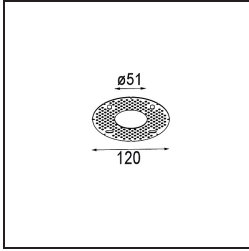

### Specifications

Materiale	13650041
Tipo di Sorgente	LED
Tipologia LED	BRIDGELUX V6 HD G7
Tecnologie LED	COB
CRI	Min. 90
Temperatura di colore della luce	2700K
Vita utile	L80B10 @50.000 ore
Lampadina inclusa	Sì
Numero di fonte luminosa	1
Codice di flusso CIE	99 100 100 100 62
Binning (SDCM)	2
Direzione della luce	Diretta
Ottiche	Lente
Fascio misurato (°)	29,0
Volt in ingresso	Necessario driver a corrente costante
Classificazione elettrica	III
Grado IP	54
Test filo a caldo (°C)	960
Interno/Esterno	Interno
Applicazione	Soffitto, Parete
Montaggio	Incassato
Foro d'incasso (mm)	51
Profondità di montaggio (mm)	100,0
Orientabilità	Not Applicable
Distanza dall'oggetto illuminato (m)	0,1
Colore primario & Finitura primaria	Champagne, Anodizzata Spazzolata
Peso lordo (g)	190,0
Corrente di azionamento (mA)	350      500
Min. forward voltage (Vf)	14,8      15,2
Max. forward voltage (Vf)	18,0      18,6
Connected load (W)	5,7      8,5
Flusso luminoso per lampade (lm)	445      600
Efficienza (lm/W)	78      71

---

Livello abbagliamento	5	6
-----------------------	---	---

---

**TM30 & CRI diagram**

**Light distribution & beam diagram**

Diagrams

**Accessori Installazione**

**12293830** Plaster Kit 51 1x