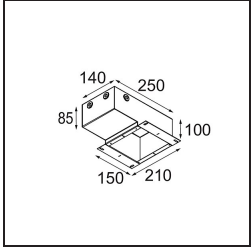

### Specifications

Materiale	13650041
Tipo di Sorgente	LED
Tipologia LED	BRIDGELUX V6 HD G7
Tecnologie LED	COB
CRI	Min. 90
Temperatura di colore della luce	2700K
Vita utile	L80B10 @50.000 ore
Lampadina inclusa	Sì
Numero di fonte luminosa	1
Codice di flusso CIE	99 100 100 100 62
Binning (SDCM)	2
Direzione della luce	Diretta
Ottiche	Lente
Fascio misurato (°)	29,0
Volt in ingresso	Necessario driver a corrente costante
Classificazione elettrica	III
Grado IP	54
Test filo a caldo (°C)	960
Interno/Esterno	Interno
Applicazione	Soffitto, Parete
Montaggio	Incassato
Foro d'incasso (mm)	ø51
Profondità di montaggio (mm)	100,0
Orientabilità	Not Applicable
Distanza dall'oggetto illuminato (m)	0,1
Colore primario & Finitura primaria	Champagne, Anodizzata Spazzolata
Peso lordo (g)	190,0
Corrente di azionamento (mA)	350      500
Min. forward voltage (Vf)	14,8      15,2
Max. forward voltage (Vf)	18,0      18,6
Connected load (W)	5,7      8,5
Flusso luminoso per lampade (lm)	445      600
Efficienza (lm/W)	78      71

---

Livello abbagliamento	5	6
-----------------------	---	---

---

**TM30 & CRI diagram**

**Light distribution & beam diagram**

**Accessori Installazione**

**12293830** Plaster Kit 51 1x

**11624030** Installation Housing 140x250x100x210