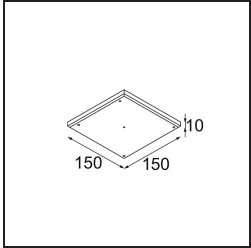

### Specifications

Materiale	13650041
Tipo di Sorgente	LED
Tipologia LED	BRIDGELUX V6 HD G7
Tecnologie LED	COB
CRI	Min. 90
Temperatura di colore della luce	2700K
Vita utile	L80B10 @50.000 ore
Lampadina inclusa	Sì
Numero di fonte luminosa	1
Codice di flusso CIE	99 100 100 100 62
Binning (SDCM)	2
Direzione della luce	Diretta
Ottiche	Lente
Fascio misurato (°)	29,0
Volt in ingresso	Necessario driver a corrente costante
Classificazione elettrica	III
Grado IP	54
Test filo a caldo (°C)	960
Interno/Esterno	Interno
Applicazione	Soffitto, Parete
Montaggio	Incassato
Foro d'incasso (mm)	ø51
Profondità di montaggio (mm)	100,0
Orientabilità	Not Applicable
Distanza dall'oggetto illuminato (m)	0,1
Colore primario & Finitura primaria	Champagne, Anodizzata Spazzolata
Peso lordo (g)	190,0
Corrente di azionamento (mA)	350      500
Min. forward voltage (Vf)	14,8      15,2
Max. forward voltage (Vf)	18,0      18,6
Connected load (W)	5,7      8,5
Flusso luminoso per lampade (lm)	445      600
Efficienza (lm/W)	78      71

---

Livello abbagliamento	5	6
-----------------------	---	---

---

**TM30 & CRI diagram**

**Light distribution & beam diagram**

**Accessori Installazione**

**12293830** Plaster Kit 51 1x

**11624030** Installation Housing 140x250x100x210