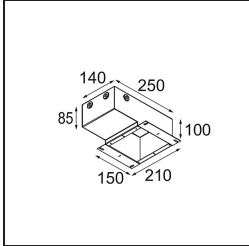

### Specifications

Materiale	13650041
Tipo di Sorgente	LED
Tipologia LED	BRIDGELUX V6 HD G7
Tecnologie LED	COB
CRI	Min. 90
Temperatura di colore della luce	2700K
Vita utile	L80B10 @50.000 ore
Lampadina inclusa	Sì
Numero di fonte luminosa	1
Codice di flusso CIE	99 100 100 100 62
Binning (SDCM)	2
Direzione della luce	Diretta
Ottiche	Lente
Fascio misurato (°)	29,0
Volt in ingresso	Necessario driver a corrente costante
Classificazione elettrica	III
Grado IP	54
Test filo a caldo (°C)	960
Interno/Esterno	Interno
Applicazione	Soffitto, Parete
Montaggio	Incassato
Foro d'incasso (mm)	51
Profondità di montaggio (mm)	100,0
Orientabilità	Not Applicable
Distanza dall'oggetto illuminato (m)	0,1
Colore primario & Finitura primaria	Champagne, Anodizzata Spazzolata
Peso lordo (g)	190,0
Corrente di azionamento (mA)	350      500
Min. forward voltage (Vf)	14,8      15,2
Max. forward voltage (Vf)	18,0      18,6
Connected load (W)	5,7      8,5
Flusso luminoso per lampade (lm)	445      600
Efficienza (lm/W)	78      71

---

Livello abbagliamento	5	6
-----------------------	---	---

---

**TM30 & CRI diagram**

**Light distribution & beam diagram**

Diagrams

**Accessori Installazione**

**12293830** Plaster Kit 51 1x