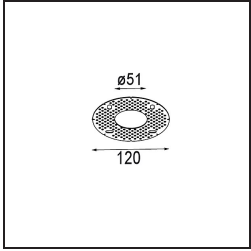

### Specifications

Materiale	13650041
Tipo di Sorgente	LED
Tipologia LED	BRIDGELUX V6 HD G7
Tecnologie LED	COB
CRI	Min. 90
Temperatura di colore della luce	2700K
Vita utile	L80B10 @50.000 ore
Lampadina inclusa	Sì
Numero di fonte luminosa	1
Codice di flusso CIE	99 100 100 100 62
Binning (SDCM)	2
Direzione della luce	Diretta
Ottiche	Lente
Fascio misurato (°)	29,0
Volt in ingresso	Necessario driver a corrente costante
Classificazione elettrica	III
Grado IP	54
Test filo a caldo (°C)	960
Interno/Esterno	Interno
Applicazione	Soffitto, Parete
Montaggio	Incassato
Foro d'incasso (mm)	ø51
Profondità di montaggio (mm)	100,0
Orientabilità	Not Applicable
Distanza dall'oggetto illuminato (m)	0,1
Colore primario & Finitura primaria	Champagne, Anodizzata Spazzolata
Peso lordo (g)	190,0
Corrente di azionamento (mA)	350      500
Min. forward voltage (Vf)	14,8      15,2
Max. forward voltage (Vf)	18,0      18,6
Connected load (W)	5,7      8,5
Flusso luminoso per lampade (lm)	445      600
Efficienza (lm/W)	78      71

---

Livello abbagliamento	5	6
-----------------------	---	---

---

**TM30 & CRI diagram**

**Light distribution & beam diagram**

**Accessori Installazione**

**12293830** Plaster Kit 51 1x

**11624030** Installation Housing 140x250x100x210