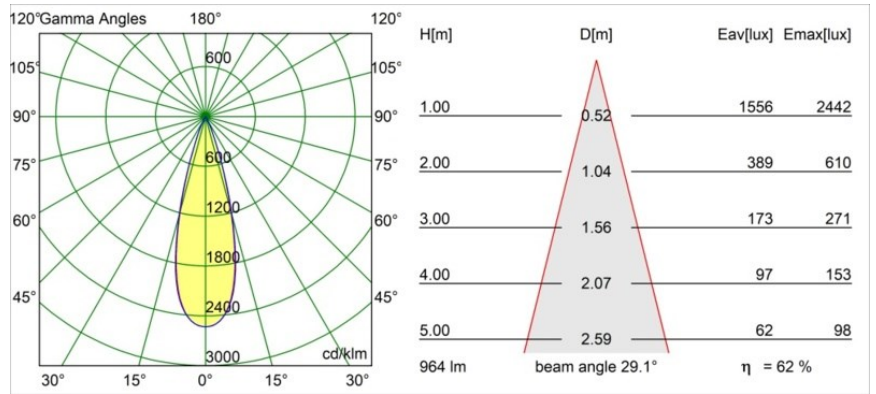

### Specifications

Materiale	13650041
Tipo di Sorgente	LED
Tipologia LED	BRIDGELUX V6 HD G7
Tecnologie LED	COB
CRI	Min. 90
Temperatura di colore della luce	2700K
Vita utile	L80B10 @50.000 ore
Lampadina inclusa	Sì
Numero di fonte luminosa	1
Codice di flusso CIE	99 100 100 100 62
Binning (SDCM)	2
Direzione della luce	Diretta
Ottiche	Lente
Fascio misurato (°)	29,0
Volt in ingresso	Necessario driver a corrente costante
Classificazione elettrica	III
Grado IP	54
Test filo a caldo (°C)	960
Interno/Esterno	Interno
Applicazione	Soffitto, Parete
Montaggio	Incassato
Foro d'incasso (mm)	ø51
Profondità di montaggio (mm)	100,0
Orientabilità	Not Applicable
Distanza dall'oggetto illuminato (m)	0,1
Colore primario & Finitura primaria	Champagne, Anodizzata Spazzolata
Peso lordo (g)	190,0
Corrente di azionamento (mA)	350      500
Min. forward voltage (Vf)	14,8      15,2
Max. forward voltage (Vf)	18,0      18,6
Connected load (W)	5,7      8,5
Flusso luminoso per lampade (lm)	445      600
Efficienza (lm/W)	78      71

---

Livello abbagliamento	5	6
-----------------------	---	---

---

**TM30 & CRI diagram**

**Light distribution & beam diagram**

**Accessori Installazione**

**12293830** Plaster Kit 51 1x

**11624030** Installation Housing 140x250x100x210