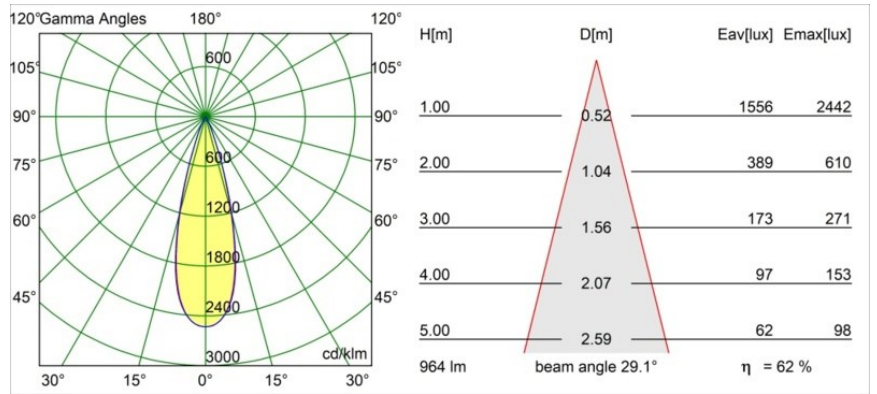

Matériaux	13650041
Type de Source Lumineuse	LED
Type de LED	BRIDGELUX V6 HD G7
Technologie LED	LED COB
CRI	Min. 90
Température de Couleur	2700K
Durée de Vie	L80B10 à 50 000 heures
Ampoule incluse	Oui
Nombre de Sources Lumineuses	1
Code de flux CIE	99 100 100 100 62
Groupe ment (SDCM)	2
Direction de la Lumière	Bas
Optique	Lentille
Faisceau mesuré (°)	29,0
Tension d'Entrée	Driver à Courant Constant Requis
Classe Électrique	III
Indice de protection IP	54
Essai au fil incandescent (°C)	960
Intérieur/extérieur	Intérieur
Application	Plafond, Mur
Montage	Encastré
Taille de découpe (mm)	ø51
Profondeur de montage (mm)	100,0
Ajustabilité	Not Applicable
Distance avec l'Objet Éclairé (m)	0,1
Couleur Principale & Finition Principale	Champagne, Anodisé Brossé
Poids brut (g)	190,0
Courant du driver (mA)	350      500
Min. forward voltage (Vf)	14,8      15,2
Max. forward voltage (Vf)	18,0      18,6
Connected load (W)	5,7      8,5
Flux lumineux par lampe (lm)	445      600
Efficacité (lm/W)	78      71

---

UGR	5	6
-----	---	---

---

**TM30 & CRI diagrammes**

**Distribution de Lumière & Schéma de Faisceau**

**Accessoires d'Eclairage d'installation**

**12293830** Plaster Kit 51 1x

**11624030** Installation Housing 140x250x100x210