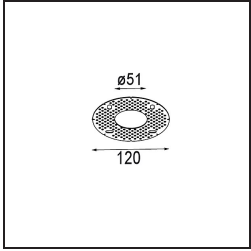

Date
Customer
Project
Type

Minude Recessed 56 1x IP54 LED 2700K Medium DE Champagne Brushed Anodised

Specifications

Material	13650041
Tipo de fuente de luz	LED
Tipo de LED	BRIDGELUX V6 HD G7
Tecnología LED	COB LED
CRI	Min. 90
Temperatura del color	2700K
Vida Útil	L80B10 @50.000 horas
Lámpara Incluida	Sí
Número de fuentes de luz	1
Código de flujo CIE	99 100 100 100 62
Binning (SDCM)	2
Dirección de la luz	Directo
Óptica	Lente
Ángulo de Apertura medido (°)	29,0
Voltaje de entrada	Driver de corriente constante requerido
Clasificación eléctrica	III
Clasificación del IP	54
Clasificación de hilo incandescente (°C)	960
Interio/Exterior	Interior
Aplicación	Techo, Pared
Montaje	Empotrado
Tamaño de corte (mm)	ø51
Profundidad de montaje (mm)	100,0
Ajustabilidad	Not Applicable
Distancia al objeto iluminado (m)	0,1
Color principal & Acabado principal	Champán, Anodizado cepillado
Peso bruto (g)	190,0
Corriente de accionamiento (mA)	350 500
Min. forward voltage (Vf)	14,8 15,2
Max. forward voltage (Vf)	18,0 18,6
Connected load (W)	5,7 8,5
Flujo luminoso por lámpara (lm)	445 600
Eficacia (lm/W)	78 71

Índice de deslumbramiento	5	6
------------------------------	---	---

TM30 & CRI diagram

Light distribution & beam diagram

Accesorios Instalación

12293830 Plaster Kit 51 1x

11624030 Installation Housing 140x250x100x210