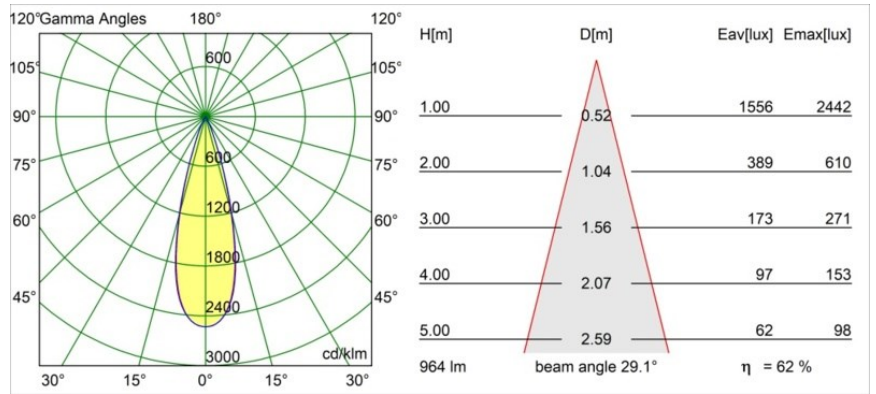

Light distribution & beam diagram