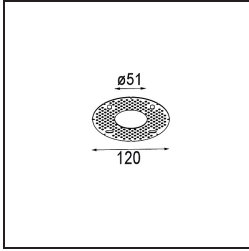

Specifications

Material	13650041
Tipo de fuente de luz	LED
Tipo de LED	BRIDGELUX V6 HD G7
Tecnología LED	COB LED
CRI	Min. 90
Temperatura del color	2700K
Vida Útil	L80B10 @50.000 horas
Lámpara Incluida	Sí
Número de fuentes de luz	1
Código de flujo CIE	99 100 100 100 62
Binning (SDCM)	2
Dirección de la luz	Directo
Óptica	Lente
Ángulo de Apertura medido (°)	29,0
Voltaje de entrada	Driver de corriente constante requerido
Clasificación eléctrica	III
Clasificación del IP	54
Clasificación de hilo incandescente (°C)	960
Interio/Exterior	Interior
Aplicación	Techo, Pared
Montaje	Empotrado
Tamaño de corte (mm)	ø51
Profundidad de montaje (mm)	100,0
Ajustabilidad	Not Applicable
Distancia al objeto iluminado (m)	0,1
Color principal & Acabado principal	Champán, Anodizado cepillado
Peso bruto (g)	190,0
Corriente de accionamiento (mA)	350 500
Min. forward voltage (Vf)	14,8 15,2
Max. forward voltage (Vf)	18,0 18,6
Connected load (W)	5,7 8,5
Flujo luminoso por lámpara (lm)	445 600
Eficacia (lm/W)	78 71

Índice de deslumbramiento	5	6
------------------------------	---	---

TM30 & CRI diagram

Light distribution & beam diagram

Diagrams

Accesorios Instalación

12293830 Plaster Kit 51 1x

11624030 Installation Housing 140x250x100x210