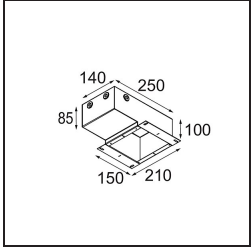

Date
Customer
Project
Type

Minude Recessed 56 1x IP54 LED 2700K Medium DE Champagne Brushed Anodised

Specifications

Material	13650041
Tipo de fuente de luz	LED
Tipo de LED	BRIDGELUX V6 HD G7
Tecnología LED	COB LED
CRI	Min. 90
Temperatura del color	2700K
Vida Útil	L80B10 @50.000 horas
Lámpara Incluida	Sí
Número de fuentes de luz	1
Código de flujo CIE	99 100 100 100 62
Binning (SDCM)	2
Dirección de la luz	Directo
Óptica	Lente
Ángulo de Apertura medido (°)	29,0
Voltaje de entrada	Driver de corriente constante requerido
Clasificación eléctrica	III
Clasificación del IP	54
Clasificación de hilo incandescente (°C)	960
Interio/Exterior	Interior
Aplicación	Techo, Pared
Montaje	Empotrado
Tamaño de corte (mm)	ø51
Profundidad de montaje (mm)	100,0
Ajustabilidad	Not Applicable
Distancia al objeto iluminado (m)	0,1
Color principal & Acabado principal	Champán, Anodizado cepillado
Peso bruto (g)	190,0
Corriente de accionamiento (mA)	350 500
Min. forward voltage (Vf)	14,8 15,2
Max. forward voltage (Vf)	18,0 18,6
Connected load (W)	5,7 8,5
Flujo luminoso por lámpara (lm)	445 600
Eficacia (lm/W)	78 71

Índice de deslumbramiento	5	6
------------------------------	---	---

TM30 & CRI diagram

Light distribution & beam diagram

Accesorios Instalación

12293830 Plaster Kit 51 1x

11624030 Installation Housing 140x250x100x210