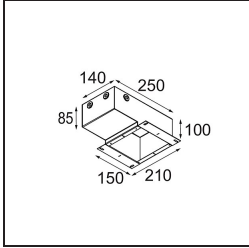

Specifications

Material	13650041
Tipo de fuente de luz	LED
Tipo de LED	BRIDGELUX V6 HD G7
Tecnología LED	COB LED
CRI	Min. 90
Temperatura del color	2700K
Vida Útil	L80B10 @50.000 horas
Lámpara Incluida	Sí
Número de fuentes de luz	1
Código de flujo CIE	99 100 100 100 62
Binning (SDCM)	2
Dirección de la luz	Directo
Óptica	Lente
Ángulo de Apertura medido (°)	29,0
Voltaje de entrada	Driver de corriente constante requerido
Clasificación eléctrica	III
Clasificación del IP	54
Clasificación de hilo incandescente (°C)	960
Interio/Exterior	Interior
Aplicación	Techo, Pared
Montaje	Empotrado
Tamaño de corte (mm)	ø51
Profundidad de montaje (mm)	100,0
Ajustabilidad	Not Applicable
Distancia al objeto iluminado (m)	0,1
Color principal & Acabado principal	Champán, Anodizado cepillado
Peso bruto (g)	190,0
Corriente de accionamiento (mA)	350 500
Min. forward voltage (Vf)	14,8 15,2
Max. forward voltage (Vf)	18,0 18,6
Connected load (W)	5,7 8,5
Flujo luminoso por lámpara (lm)	445 600
Eficacia (lm/W)	78 71

Índice de deslumbramiento	5	6
------------------------------	---	---

TM30 & CRI diagram

Light distribution & beam diagram

Diagrams

Accesorios Instalación

12293830 Plaster Kit 51 1x

11624030 Installation Housing 140x250x100x210