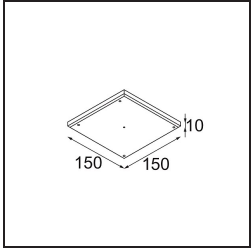

Índice de deslumbramiento	5	6
------------------------------	---	---

TM30 & CRI diagram

Light distribution & beam diagram

Accesorios Instalación

12293830 Plaster Kit 51 1x

11624030 Installation Housing 140x250x100x210