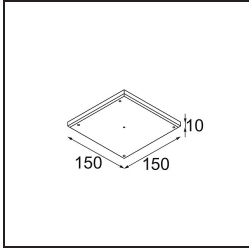

Specifications

Material	13650041
Tipo de fuente de luz	LED
Tipo de LED	BRIDGELUX V6 HD G7
Tecnología LED	COB LED
CRI	Min. 90
Temperatura del color	2700K
Vida Útil	L80B10 @50.000 horas
Lámpara Incluida	Sí
Número de fuentes de luz	1
Código de flujo CIE	99 100 100 100 62
Binning (SDCM)	2
Dirección de la luz	Directo
Óptica	Lente
Ángulo de Apertura medido (°)	29,0
Voltaje de entrada	Driver de corriente constante requerido
Clasificación eléctrica	III
Clasificación del IP	54
Clasificación de hilo incandescente (°C)	960
Interio/Exterior	Interior
Aplicación	Techo, Pared
Montaje	Empotrado
Tamaño de corte (mm)	ø51
Profundidad de montaje (mm)	100,0
Ajustabilidad	Not Applicable
Distancia al objeto iluminado (m)	0,1
Color principal & Acabado principal	Champán, Anodizado cepillado
Peso bruto (g)	190,0
Corriente de accionamiento (mA)	350 500
Min. forward voltage (Vf)	14,8 15,2
Max. forward voltage (Vf)	18,0 18,6
Connected load (W)	5,7 8,5
Flujo luminoso por lámpara (lm)	445 600
Eficacia (lm/W)	78 71

Índice de deslumbramiento	5	6
------------------------------	---	---

TM30 & CRI diagram

Light distribution & beam diagram

Diagrams

Accesorios Instalación

12293830 Plaster Kit 51 1x

11624030 Installation Housing 140x250x100x210