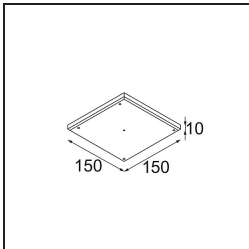

Spezifikationen

Material	13650041
Typ der Lichtquelle	LED
LED Typ	BRIDGELUX V6 HD G7
LED-Technologie	COB-LED
CRI	Min. 90
Farbtemperatur	2700K
Lebensdauer	L80 B10 bei 50.000 Stunden
Leuchtmittel enthalten	Ja
Anzahl Lichtquellen	1
CIE-Fluxcode	99 100 100 100 62
Binning (SDCM)	2
Lichtrichtung	Abwärts
Optik	Streuscheibe
Gemessene Abstrahlwinkel (°)	29,0
Eingangsspannung	Konstantstrom-Treiber erforderlich
Schutzklasse	III
Schutzart	54
Glühdrahtprüfung (°C)	960
Innen/Außen	Innen
Anwendung	Decke, Wand
Montage	Einbau
Ausschnittgröße (mm)	51
Einbautiefe (mm)	100,0
Verstellbarkeit	Not Applicable
Abstand zum beleuchteten Objekt (m)	0,1
Primärfarbe & Primäres Finish	Champagner, Gebürstet und Eloxiert
Bruttogewicht (g)	190,0
Antriebsstrom (mA)	350 500
Min. forward voltage (Vf)	14,8 15,2
Max. forward voltage (Vf)	18,0 18,6
Connected load (W)	5,7 8,5
Lichtstrom pro Lampe (lm)	445 600
Effizienz (lm/W)	78 71
UGR	5 6

TM30 & CRI Diagramm

Lichtverteilung und Lichtverteilungskurve

Diagramm

Montagezubehör

12293830 Plaster Kit 51 1x

11624030 Installation Housing 140x250x100x210

12292630 Gypsum Fibreboard 150x150

Wählen Sie das benötigte Zubehör