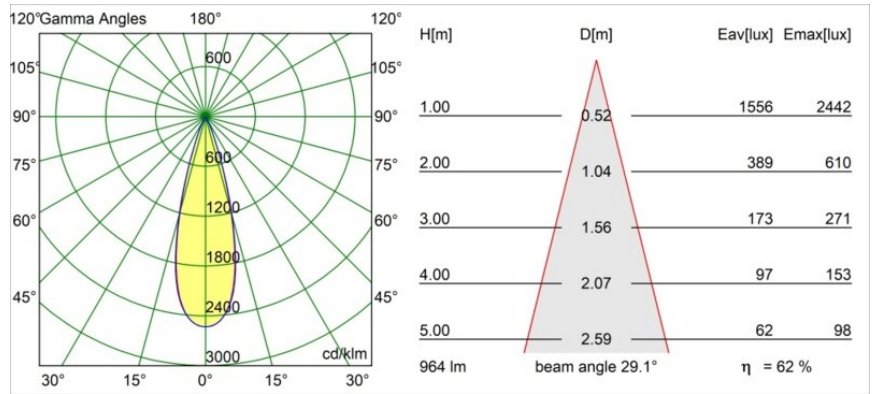

Lichtverteilung und Lichtverteilungskurve