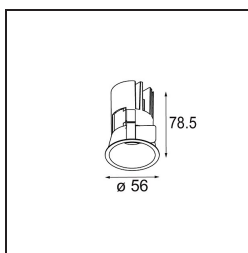

Spezifikationen

Material	13650041
Typ der Lichtquelle	LED
LED Typ	BRIDGELUX V6 HD G7
LED-Technologie	COB-LED
CRI	Min. 90
Farbtemperatur	2700K
Lebensdauer	L80 B10 bei 50.000 Stunden
Leuchtmittel enthalten	Ja
Anzahl Lichtquellen	1
CIE-Fluxcode	99 100 100 100 62
Binning (SDCM)	2
Lichtrichtung	Abwärts
Optik	Streuscheibe
Gemessene Abstrahlwinkel (°)	29,0
Eingangsspannung	Konstantstrom-Treiber erforderlich
Schutzklasse	III
Schutzart	54
Glühdrahtprüfung (°C)	960
Innen/Außen	Innen
Anwendung	Decke, Wand
Montage	Einbau
Ausschnittgröße (mm)	51
Einbautiefe (mm)	100,0
Verstellbarkeit	Not Applicable
Abstand zum beleuchteten Objekt (m)	0,1
Primärfarbe & Primäres Finish	Champagner, Gebürstet und Eloxiert
Bruttogewicht (g)	190,0
Antriebsstrom (mA)	350 500
Min. forward voltage (Vf)	14,8 15,2
Max. forward voltage (Vf)	18,0 18,6
Connected load (W)	5,7 8,5
Lichtstrom pro Lampe (lm)	445 600
Effizienz (lm/W)	78 71
UGR	5 6