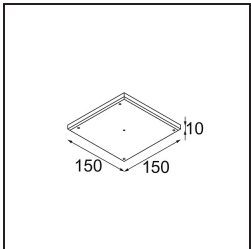

Spezifikationen

Material	13650041
Typ der Lichtquelle	LED
LED Typ	BRIDGELUX V6 HD G7
LED-Technologie	COB-LED
CRI	Min. 90
Farbtemperatur	2700K
Lebensdauer	L80 B10 bei 50.000 Stunden
Leuchtmittel enthalten	Ja
Anzahl Lichtquellen	1
CIE-Fluxcode	99 100 100 100 62
Binning (SDCM)	2
Lichtrichtung	Abwärts
Optik	Streuscheibe
Gemessene Abstrahlwinkel (°)	29,0
Eingangsspannung	Konstantstrom-Treiber erforderlich
Schutzklasse	III
Schutzart	54
Glühdrahtprüfung (°C)	960
Innen/Außen	Innen
Anwendung	Decke, Wand
Montage	Einbau
Ausschnittgröße (mm)	51
Einbautiefe (mm)	100,0
Verstellbarkeit	Not Applicable
Abstand zum beleuchteten Objekt (m)	0,1
Primärfarbe & Primäres Finish	Champagner, Gebürstet und Eloxiert
Bruttogewicht (g)	190,0
Antriebsstrom (mA)	350 500
Min. forward voltage (Vf)	14,8 15,2
Max. forward voltage (Vf)	18,0 18,6
Connected load (W)	5,7 8,5
Lichtstrom pro Lampe (lm)	445 600
Effizienz (lm/W)	78 71
UGR	5 6

TM30 & CRI Diagramm

Lichtverteilung und Lichtverteilungskurve

Diagramm

Montagezubehör

12293830 Plaster Kit 51 1x

11624030 Installation Housing 140x250x100x210

12292630 Gypsum Fibreboard 150x150

Wählen Sie das benötigte Zubehör