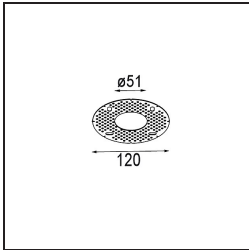

Spezifikationen

Material	13650041
Typ der Lichtquelle	LED
LED Typ	BRIDGELUX V6 HD G7
LED-Technologie	COB-LED
CRI	Min. 90
Farbtemperatur	2700K
Lebensdauer	L80 B10 bei 50.000 Stunden
Leuchtmittel enthalten	Ja
Anzahl Lichtquellen	1
CIE-Fluxcode	99 100 100 100 62
Binning (SDCM)	2
Lichtrichtung	Abwärts
Optik	Streuscheibe
Gemessene Abstrahlwinkel (°)	29,0
Eingangsspannung	Konstantstrom-Treiber erforderlich
Schutzklasse	III
Schutzart	54
Glühdrahtprüfung (°C)	960
Innen/Außen	Innen
Anwendung	Decke, Wand
Montage	Einbau
Ausschnittgröße (mm)	51
Einbautiefe (mm)	100,0
Verstellbarkeit	Not Applicable
Abstand zum beleuchteten Objekt (m)	0,1
Primärfarbe & Primäres Finish	Champagner, Gebürstet und Eloxiert
Bruttogewicht (g)	190,0
Antriebsstrom (mA)	350 500
Min. forward voltage (Vf)	14,8 15,2
Max. forward voltage (Vf)	18,0 18,6
Connected load (W)	5,7 8,5
Lichtstrom pro Lampe (lm)	445 600
Effizienz (lm/W)	78 71
UGR	5 6

TM30 & CRI Diagramm

Lichtverteilung und Lichtverteilungskurve

Diagramm

Montagezubehör

12293830 Plaster Kit 51 1x

11624030 Installation Housing 140x250x100x210

12292630 Gypsum Fibreboard 150x150

Wählen Sie das benötigte Zubehör