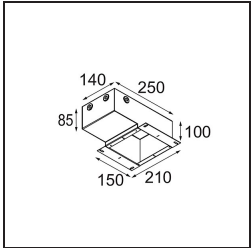

Spezifikationen

Material	13650041
Typ der Lichtquelle	LED
LED Typ	BRIDGELUX V6 HD G7
LED-Technologie	COB-LED
CRI	Min. 90
Farbtemperatur	2700K
Lebensdauer	L80 B10 bei 50.000 Stunden
Leuchtmittel enthalten	Ja
Anzahl Lichtquellen	1
CIE-Fluxcode	99 100 100 100 62
Binning (SDCM)	2
Lichtrichtung	Abwärts
Optik	Streuscheibe
Gemessene Abstrahlwinkel (°)	29,0
Eingangsspannung	Konstantstrom-Treiber erforderlich
Schutzklasse	III
Schutzart	54
Glühdrahtprüfung (°C)	960
Innen/Außen	Innen
Anwendung	Decke, Wand
Montage	Einbau
Ausschnittgröße (mm)	51
Einbautiefe (mm)	100,0
Verstellbarkeit	Not Applicable
Abstand zum beleuchteten Objekt (m)	0,1
Primärfarbe & Primäres Finish	Champagner, Gebürstet und Eloxiert
Bruttogewicht (g)	190,0
Antriebsstrom (mA)	350 500
Min. forward voltage (Vf)	14,8 15,2
Max. forward voltage (Vf)	18,0 18,6
Connected load (W)	5,7 8,5
Lichtstrom pro Lampe (lm)	445 600
Effizienz (lm/W)	78 71
UGR	5 6

TM30 & CRI Diagramm

Lichtverteilung und Lichtverteilungskurve

Diagramm

Montagezubehör

12293830 Plaster Kit 51 1x

11624030 Installation Housing 140x250x100x210

12292630 Gypsum Fibreboard 150x150

Wählen Sie das benötigte Zubehör