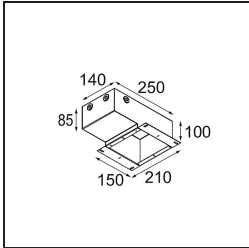

Spezifikationen

Material	13650041
Typ der Lichtquelle	LED
LED Typ	BRIDGELUX V6 HD G7
LED-Technologie	COB-LED
CRI	Min. 90
Farbtemperatur	2700K
Lebensdauer	L80 B10 bei 50.000 Stunden
Leuchtmittel enthalten	Ja
Anzahl Lichtquellen	1
CIE-Fluxcode	99 100 100 100 62
Binning (SDCM)	2
Lichtrichtung	Abwärts
Optik	Streuscheibe
Gemessene Abstrahlwinkel (°)	29,0
Eingangsspannung	Konstantstrom-Treiber erforderlich
Schutzklasse	III
Schutzart	54
Glühdrahtprüfung (°C)	960
Innen/Außen	Innen
Anwendung	Decke, Wand
Montage	Einbau
Ausschnittgröße (mm)	51
Einbautiefe (mm)	100,0
Verstellbarkeit	Not Applicable
Abstand zum beleuchteten Objekt (m)	0,1
Primärfarbe & Primäres Finish	Champagner, Gebürstet und Eloxiert
Bruttogewicht (g)	190,0
Antriebsstrom (mA)	350 500
Min. forward voltage (Vf)	14,8 15,2
Max. forward voltage (Vf)	18,0 18,6
Connected load (W)	5,7 8,5
Lichtstrom pro Lampe (lm)	445 600
Effizienz (lm/W)	78 71
UGR	5 6

TM30 & CRI Diagramm

Lichtverteilung und Lichtverteilungskurve

Diagramm

Montagezubehör

12293830 Plaster Kit 51 1x

11624030 Installation Housing 140x250x100x210

12292630 Gypsum Fibreboard 150x150

Wählen Sie das benötigte Zubehör