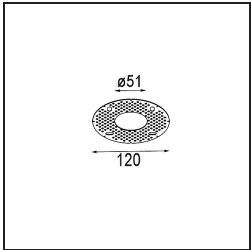

Spezifikationen

Material	13650041
Typ der Lichtquelle	LED
LED Typ	BRIDGELUX V6 HD G7
LED-Technologie	COB-LED
CRI	Min. 90
Farbtemperatur	2700K
Lebensdauer	L80 B10 bei 50.000 Stunden
Leuchtmittel enthalten	Ja
Anzahl Lichtquellen	1
CIE-Fluxcode	99 100 100 100 62
Binning (SDCM)	2
Lichtrichtung	Abwärts
Optik	Streuscheibe
Gemessene Abstrahlwinkel (°)	29,0
Eingangsspannung	Konstantstrom-Treiber erforderlich
Schutzklasse	III
Schutzart	54
Glühdrahtprüfung (°C)	960
Innen/Außen	Innen
Anwendung	Decke, Wand
Montage	Einbau
Ausschnittgröße (mm)	51
Einbautiefe (mm)	100,0
Verstellbarkeit	Not Applicable
Abstand zum beleuchteten Objekt (m)	0,1
Primärfarbe & Primäres Finish	Champagner, Gebürstet und Eloxiert
Bruttogewicht (g)	190,0
Antriebsstrom (mA)	350 500
Min. forward voltage (Vf)	14,8 15,2
Max. forward voltage (Vf)	18,0 18,6
Connected load (W)	5,7 8,5
Lichtstrom pro Lampe (lm)	445 600
Effizienz (lm/W)	78 71
UGR	5 6

TM30 & CRI Diagramm

Lichtverteilung und Lichtverteilungskurve

Diagramm

Montagezubehör

12293830 Plaster Kit 51 1x

11624030 Installation Housing 140x250x100x210

12292630 Gypsum Fibreboard 150x150

Wählen Sie das benötigte Zubehör