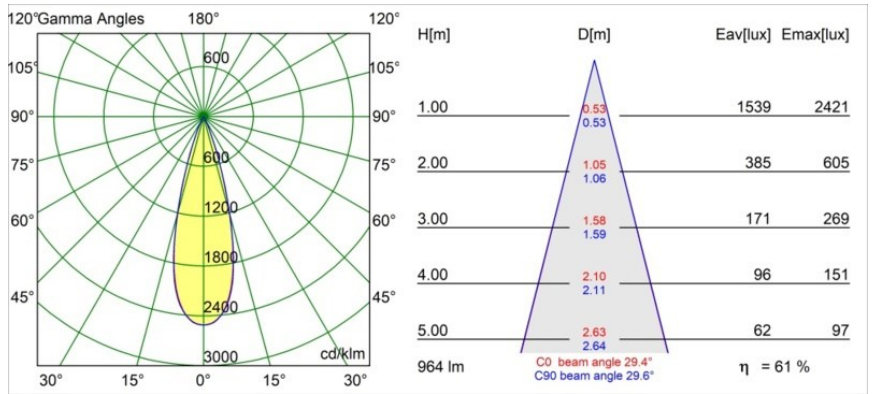

Lichtspreiding & Stralingsdiagram