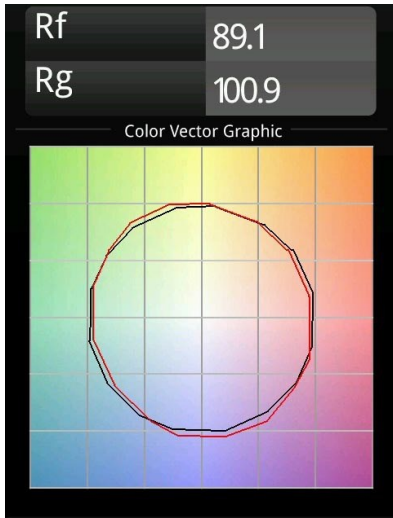

TM30 & CRI Diagrammen