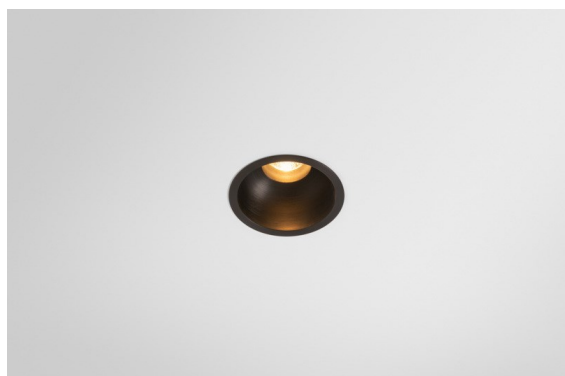

Datum
Klant
Project
Soort

*Minute Recessed 56 1x IP54 LED 2700K Medium DE Black Brushed Anodised*

### Specificaties

Materiaal	13650081
Type Lichtbron	LED
LED type	BRIDGELUX V6 HD G7
LED technologie	Led-COB
CRI	Min. 90
Kleurtemperatuur	2700K
Levensduur	L80B10 bij 50.000 Uur
Lamp inbegrepen	Ja
Aantal Lichtbronnen	1
CIE-fluxcode	100 100 100 100 62
Binning (SDCM)	2
Lichtrichting	Omlaag
Optisch	Lens
Gemeten gradenbundel (°)	29,0
Ingangsspanning	Aandrijving Gelijktroom Vereist
Elektriciteitsklasse	III
IP-klasse	54
Gloeidraadtest (°C)	960
Binnen/Buiten	Binnen
Toepassing	Plafond, Wand
Montage	Inbouw
Inbouwopening (mm)	ø51
Montagediepte (mm)	100,0
Verstelbaarheid	Not Applicable
Afstand tot Verlicht Voorwerp (m)	0,1
Primaire Kleur & Primaire Afwerking	Zwart, Geborsteld Geanodiseerd
Brutogewicht (g)	190,0
Stroom driver (mA)	350      500
Min. forward voltage (Vf)	14,8      15,2
Max. forward voltage (Vf)	18,0      18,6
Connected load (W)	5,7      8,5
Lumenoutput per lampunit (lm)	440      594
Efficiëntie (lm/W)	77      70
UGR	1      1

Minudes yogische flexibiliteit zal je al evenzeer verrassen als zijn naakte, cilindervormige ontwerp. Voor een geraffineerde en minimalistische look op de muur, op een hoog of laag plafond. Probeer meer dan één Minute op onze Pista rail of op onze herontworpen Modupoint LED. De lange reeks kleuren en het kleine formaat laten een grote indruk achter.