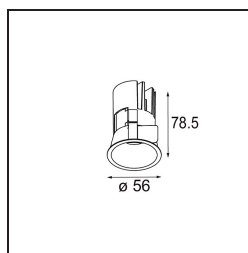

### Specificaties

Materiaal	13650081
Type Lichtbron	LED
LED type	BRIDGELUX V6 HD G7
LED technologie	Led-COB
CRI	Min. 90
Kleurtemperatuur	2700K
Levensduur	L80B10 bij 50.000 Uur
Lamp inbegrepen	Ja
Aantal Lichtbronnen	1
CIE-fluxcode	100 100 100 100 62
Binning (SDCM)	2
Lichtrichting	Omlaag
Optisch	Lens
Gemeten gradenbundel (°)	29,0
Ingangsspanning	Aandrijving Gelijktroom Vereist
Elektriciteitsklasse	III
IP-klasse	54
Gloeidraadtest (°C)	960
Binnen/Buiten	Binnen
Toepassing	Plafond, Wand
Montage	Inbouw
Inbouwopening (mm)	ø51
Montagediepte (mm)	100,0
Verstelbaarheid	Not Applicable
Afstand tot Verlicht Voorwerp (m)	0,1
Primaire Kleur & Primaire Afwerking	Zwart, Geborsteld Geanodiseerd
Brutogewicht (g)	190,0
Stroom driver (mA)	350      500
Min. forward voltage (Vf)	14,8      15,2
Max. forward voltage (Vf)	18,0      18,6
Connected load (W)	5,7      8,5
Lumenoutput per lampunit (lm)	440      594
Efficiëntie (lm/W)	77      70
UGR	1      1