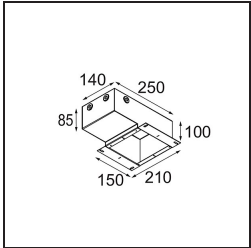

Specifications

Materiale	13650081
Tipo di Sorgente	LED
Tipologia LED	BRIDGELUX V6 HD G7
Tecnologie LED	COB
CRI	Min. 90
Temperatura di colore della luce	2700K
Vita utile	L80B10 @50.000 ore
Lampadina inclusa	Sì
Numero di fonte luminosa	1
Codice di flusso CIE	100 100 100 100 62
Binning (SDCM)	2
Direzione della luce	Diretta
Ottiche	Lente
Fascio misurato (°)	29,0
Volt in ingresso	Necessario driver a corrente costante
Classificazione elettrica	III
Grado IP	54
Test filo a caldo (°C)	960
Interno/Esterno	Interno
Applicazione	Soffitto, Parete
Montaggio	Incassato
Foro d'incasso (mm)	51
Profondità di montaggio (mm)	100,0
Orientabilità	Not Applicable
Distanza dall'oggetto illuminato (m)	0,1
Colore primario & Finitura primaria	Nero, Anodizzata Spazzolata
Peso lordo (g)	190,0
Corrente di azionamento (mA)	350 500
Min. forward voltage (Vf)	14,8 15,2
Max. forward voltage (Vf)	18,0 18,6
Connected load (W)	5,7 8,5
Flusso luminoso per lampade (lm)	440 594
Efficienza (lm/W)	77 70

Livello abbagliamento	1	1
-----------------------	---	---

TM30 & CRI diagram

Light distribution & beam diagram

Diagrams

Accessori Installazione

12293830 Plaster Kit 51 1x

11624030 Installation Housing 140x250x100x210