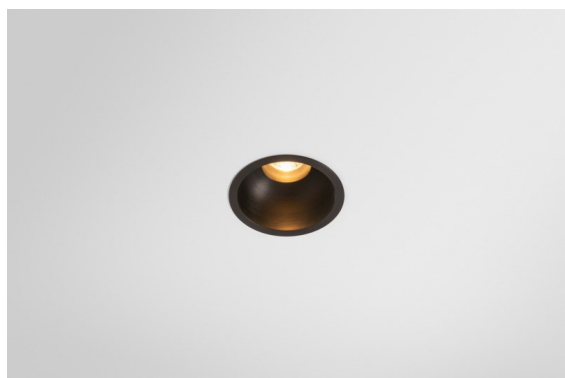

Date
Customer
Project
Type

Minude Recessed 56 1x IP54 LED 2700K Medium DE Black Brushed Anodised

La flessibilità yogica di Minude ti sorprenderà quanto il suo design essenziale e cilindrico. Esprimi un'estetica raffinata e minimalista su pareti e soffitti alti o bassi. Prova più di un Minude sul nostro binario Pista o sul nostro Modupoint LED ridisegnato. La sua lunga serie di colori e le sue dimensioni miniaturizzate faranno certamente colpo.

Specifications

Materiale	13650081
Tipo di Sorgente	LED
Tipologia LED	BRIDGELUX V6 HD G7
Tecnologie LED	COB
CRI	Min. 90
Temperatura di colore della luce	2700K
Vita utile	L80B10 @50.000 ore
Lampadina inclusa	Sì
Numero di fonte luminosa	1
Codice di flusso CIE	100 100 100 100 62
Binning (SDCM)	2
Direzione della luce	Diretta
Ottiche	Lente
Fascio misurato (°)	29,0
Volt in ingresso	Necessario driver a corrente costante
Classificazione elettrica	III
Grado IP	54
Test filo a caldo (°C)	960
Interno/Esterno	Interno
Applicazione	Soffitto, Parete
Montaggio	Incassato
Foro d'incasso (mm)	51
Profondità di montaggio (mm)	100,0
Orientabilità	Not Applicable
Distanza dall'oggetto illuminato (m)	0,1
Colore primario & Finitura primaria	Nero, Anodizzata Spazzolata
Peso lordo (g)	190,0
Corrente di azionamento (mA)	350 500
Min. forward voltage (Vf)	14,8 15,2
Max. forward voltage (Vf)	18,0 18,6
Connected load (W)	5,7 8,5
Flusso luminoso per lampade (lm)	440 594
Efficienza (lm/W)	77 70