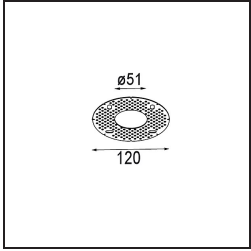

Specifications

Materiale	13650081
Tipo di Sorgente	LED
Tipologia LED	BRIDGELUX V6 HD G7
Tecnologie LED	COB
CRI	Min. 90
Temperatura di colore della luce	2700K
Vita utile	L80B10 @50.000 ore
Lampadina inclusa	Sì
Numero di fonte luminosa	1
Codice di flusso CIE	100 100 100 100 62
Binning (SDCM)	2
Direzione della luce	Diretta
Ottiche	Lente
Fascio misurato (°)	29,0
Volt in ingresso	Necessario driver a corrente costante
Classificazione elettrica	III
Grado IP	54
Test filo a caldo (°C)	960
Interno/Esterno	Interno
Applicazione	Soffitto, Parete
Montaggio	Incassato
Foro d'incasso (mm)	51
Profondità di montaggio (mm)	100,0
Orientabilità	Not Applicable
Distanza dall'oggetto illuminato (m)	0,1
Colore primario & Finitura primaria	Nero, Anodizzata Spazzolata
Peso lordo (g)	190,0
Corrente di azionamento (mA)	350 500
Min. forward voltage (Vf)	14,8 15,2
Max. forward voltage (Vf)	18,0 18,6
Connected load (W)	5,7 8,5
Flusso luminoso per lampade (lm)	440 594
Efficienza (lm/W)	77 70

Livello abbagliamento	1	1
-----------------------	---	---

TM30 & CRI diagram

Light distribution & beam diagram

Diagrams

Accessori Installazione

12293830 Plaster Kit 51 1x

11624030 Installation Housing 140x250x100x210