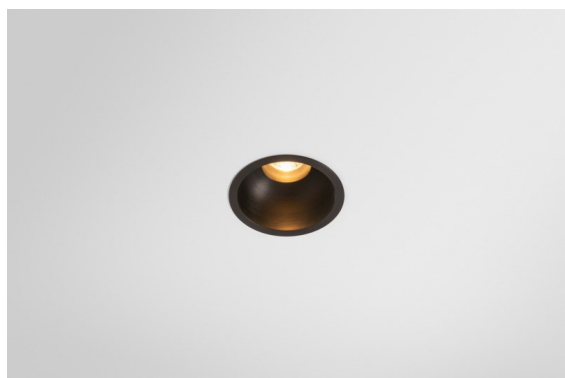

*Minude Recessed 56 1x IP54 LED 2700K Medium DE Black Brushed Anodised*

La souplesse yogique de Minude vous surprendra tout autant que son design cylindrique épuré. Obtenez un effet raffiné et minimaliste sur les murs, sur les plafonds hauts ou sur les plafonds bas. Testez plusieurs Minude sur notre rail Pista ou sur notre Modupoint LED revisité. Sa variété de couleurs et sa taille miniature feront forte impression.

### Caractéristiques

Matériaux	13650081
Type de Source Lumineuse	LED
Type de LED	BRIDGELUX V6 HD G7
Technologie LED	LED COB
CRI	Min. 90
Température de Couleur	2700K
Durée de Vie	L80B10 à 50 000 heures
Ampoule incluse	Oui
Nombre de Sources Lumineuses	1
Code de flux CIE	100 100 100 100 62
Groupe ment (SDCM)	2
Direction de la Lumière	Bas
Optique	Lentille
Faisceau mesuré (°)	29,0
Tension d'Entrée	Driver à Courant Constant Requis
Classe Électrique	III
Indice de protection IP	54
Essai au fil incandescent (°C)	960
Intérieur/extérieur	Intérieur
Application	Plafond, Mur
Montage	Encastré
Taille de découpe (mm)	ø51
Profondeur de montage (mm)	100,0
Ajustabilité	Not Applicable
Distance avec l'Objet Éclairé (m)	0,1
Couleur Principale & Finition Principale	Noir, Anodisé Brossé
Poids brut (g)	190,0
Courant du driver (mA)	350      500
Min. forward voltage (Vf)	14,8      15,2
Max. forward voltage (Vf)	18,0      18,6
Connected load (W)	5,7      8,5
Flux lumineux par lampe (lm)	440      594
Efficacité (lm/W)	77      70