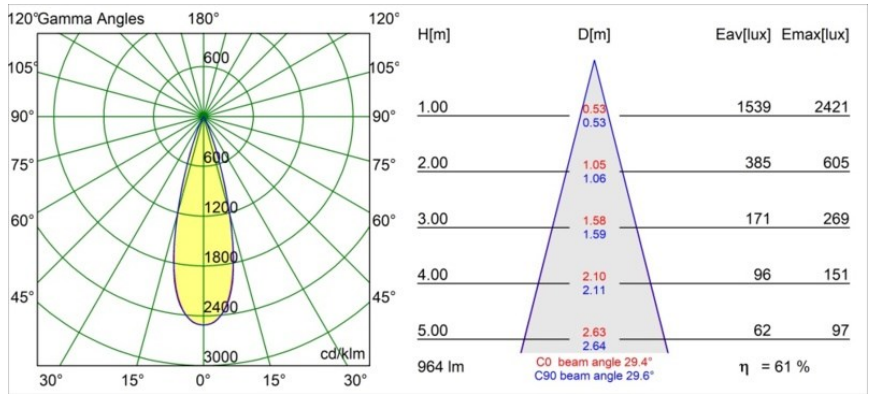

### Caractéristiques

Matériaux	13650081
Type de Source Lumineuse	LED
Type de LED	BRIDGELUX V6 HD G7
Technologie LED	LED COB
CRI	Min. 90
Température de Couleur	2700K
Durée de Vie	L80B10 à 50 000 heures
Ampoule incluse	Oui
Nombre de Sources Lumineuses	1
Code de flux CIE	100 100 100 100 62
Groupe ment (SDCM)	2
Direction de la Lumière	Bas
Optique	Lentille
Faisceau mesuré (°)	29,0
Tension d'Entrée	Driver à Courant Constant Requis
Classe Électrique	III
Indice de protection IP	54
Essai au fil incandescent (°C)	960
Intérieur/extérieur	Intérieur
Application	Plafond, Mur
Montage	Encastré
Taille de découpe (mm)	ø51
Profondeur de montage (mm)	100,0
Ajustabilité	Not Applicable
Distance avec l'Objet Éclairé (m)	0,1
Couleur Principale & Finition Principale	Noir, Anodisé Brossé
Poids brut (g)	190,0
Courant du driver (mA)	350      500
Min. forward voltage (Vf)	14,8      15,2
Max. forward voltage (Vf)	18,0      18,6
Connected load (W)	5,7      8,5
Flux lumineux par lampe (lm)	440      594
Efficacité (lm/W)	77      70

---

UGR	1	1
-----	---	---

---

**TM30 & CRI diagrammes**

**Distribution de Lumière & Schéma de Faisceau**

**Accessoires d'Eclairage d'installation**

**12293830** Plaster Kit 51 1x

**11624030** Installation Housing 140x250x100x210