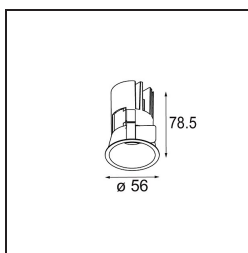

### Caractéristiques

Matériaux	13650081
Type de Source Lumineuse	LED
Type de LED	BRIDGELUX V6 HD G7
Technologie LED	LED COB
CRI	Min. 90
Température de Couleur	2700K
Durée de Vie	L80B10 à 50 000 heures
Ampoule incluse	Oui
Nombre de Sources Lumineuses	1
Code de flux CIE	100 100 100 100 62
Groupe ment (SDCM)	2
Direction de la Lumière	Bas
Optique	Lentille
Faisceau mesuré (°)	29,0
Tension d'Entrée	Driver à Courant Constant Requis
Classe Électrique	III
Indice de protection IP	54
Essai au fil incandescent (°C)	960
Intérieur/extérieur	Intérieur
Application	Plafond, Mur
Montage	Encastré
Taille de découpe (mm)	ø51
Profondeur de montage (mm)	100,0
Ajustabilité	Not Applicable
Distance avec l'Objet Éclairé (m)	0,1
Couleur Principale & Finition Principale	Noir, Anodisé Brossé
Poids brut (g)	190,0
Courant du driver (mA)	350      500
Min. forward voltage (Vf)	14,8      15,2
Max. forward voltage (Vf)	18,0      18,6
Connected load (W)	5,7      8,5
Flux lumineux par lampe (lm)	440      594
Efficacité (lm/W)	77      70