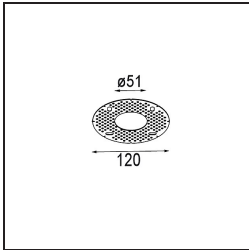

### Spezifikationen

Material	13650081
Typ der Lichtquelle	LED
LED Typ	BRIDGELUX V6 HD G7
LED-Technologie	COB-LED
CRI	Min. 90
Farbtemperatur	2700K
Lebensdauer	L80 B10 bei 50.000 Stunden
Leuchtmittel enthalten	Ja
Anzahl Lichtquellen	1
CIE-Fluxcode	100 100 100 100 62
Binning (SDCM)	2
Lichtrichtung	Abwärts
Optik	Streuscheibe
Gemessene Abstrahlwinkel (°)	29,0
Eingangsspannung	Konstantstrom-Treiber erforderlich
Schutzklasse	III
Schutzart	54
Glühdrahtprüfung (°C)	960
Innen/Außen	Innen
Anwendung	Decke, Wand
Montage	Einbau
Ausschnittgröße (mm)	ø51
Einbautiefe (mm)	100,0
Verstellbarkeit	Not Applicable
Abstand zum beleuchteten Objekt (m)	0,1
Primärfarbe & Primäres Finish	Schwarz, Gebürstet und Eloxiert
Bruttogewicht (g)	190,0
Antriebsstrom (mA)	350      500
Min. forward voltage (Vf)	14,8      15,2
Max. forward voltage (Vf)	18,0      18,6
Connected load (W)	5,7      8,5
Lichtstrom pro Lampe (lm)	440      594
Effizienz (lm/W)	77      70
UGR	1      1

**TM30 & CRI Diagramm**

**Lichtverteilung und Lichtverteilungskurve**

Diagramm

**Montagezubehör**

**12293830** Plaster Kit 51 1x

**11624030** Installation Housing 140x250x100x210

**12292630** Gypsum Fibreboard 150x150