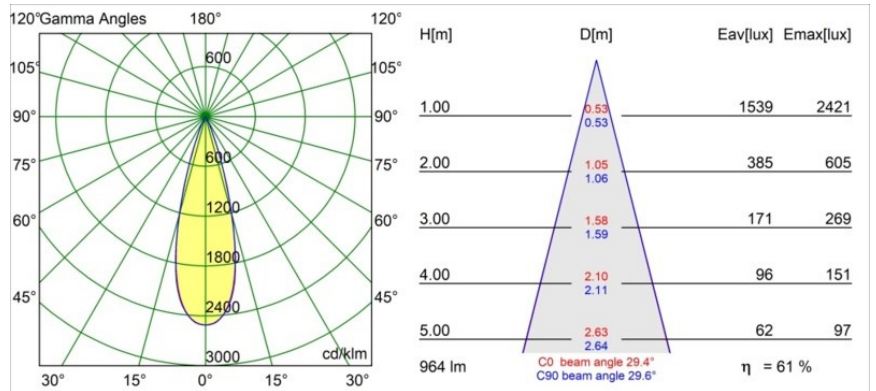

Lichtverteilung und Lichtverteilungskurve