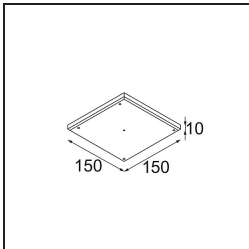

### Spezifikationen

Material	13650081
Typ der Lichtquelle	LED
LED Typ	BRIDGELUX V6 HD G7
LED-Technologie	COB-LED
CRI	Min. 90
Farbtemperatur	2700K
Lebensdauer	L80 B10 bei 50.000 Stunden
Leuchtmittel enthalten	Ja
Anzahl Lichtquellen	1
CIE-Fluxcode	100 100 100 100 62
Binning (SDCM)	2
Lichtrichtung	Abwärts
Optik	Streuscheibe
Gemessene Abstrahlwinkel (°)	29,0
Eingangsspannung	Konstantstrom-Treiber erforderlich
Schutzklasse	III
Schutzart	54
Glühdrahtprüfung (°C)	960
Innen/Außen	Innen
Anwendung	Decke, Wand
Montage	Einbau
Ausschnittgröße (mm)	ø51
Einbautiefe (mm)	100,0
Verstellbarkeit	Not Applicable
Abstand zum beleuchteten Objekt (m)	0,1
Primärfarbe & Primäres Finish	Schwarz, Gebürstet und Eloxiert
Bruttogewicht (g)	190,0
Antriebsstrom (mA)	350      500
Min. forward voltage (Vf)	14,8      15,2
Max. forward voltage (Vf)	18,0      18,6
Connected load (W)	5,7      8,5
Lichtstrom pro Lampe (lm)	440      594
Effizienz (lm/W)	77      70
UGR	1      1

**TM30 & CRI Diagramm**

**Lichtverteilung und Lichtverteilungskurve**

Diagramm

**Montagezubehör**

**12293830** Plaster Kit 51 1x

**11624030** Installation Housing 140x250x100x210

**12292630** Gypsum Fibreboard 150x150