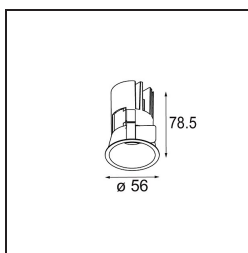

### Spezifikationen

Material	13650081
Typ der Lichtquelle	LED
LED Typ	BRIDGELUX V6 HD G7
LED-Technologie	COB-LED
CRI	Min. 90
Farbtemperatur	2700K
Lebensdauer	L80 B10 bei 50.000 Stunden
Leuchtmittel enthalten	Ja
Anzahl Lichtquellen	1
CIE-Fluxcode	100 100 100 100 62
Binning (SDCM)	2
Lichtrichtung	Abwärts
Optik	Streuscheibe
Gemessene Abstrahlwinkel (°)	29,0
Eingangsspannung	Konstantstrom-Treiber erforderlich
Schutzklasse	III
Schutzart	54
Glühdrahtprüfung (°C)	960
Innen/Außen	Innen
Anwendung	Decke, Wand
Montage	Einbau
Ausschnittgröße (mm)	ø51
Einbautiefe (mm)	100,0
Verstellbarkeit	Not Applicable
Abstand zum beleuchteten Objekt (m)	0,1
Primärfarbe & Primäres Finish	Schwarz, Gebürstet und Eloxiert
Bruttogewicht (g)	190,0
Antriebsstrom (mA)	350      500
Min. forward voltage (Vf)	14,8      15,2
Max. forward voltage (Vf)	18,0      18,6
Connected load (W)	5,7      8,5
Lichtstrom pro Lampe (lm)	440      594
Effizienz (lm/W)	77      70
UGR	1      1