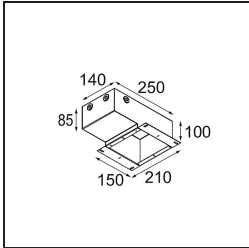

### Spezifikationen

Material	13650081
Typ der Lichtquelle	LED
LED Typ	BRIDGELUX V6 HD G7
LED-Technologie	COB-LED
CRI	Min. 90
Farbtemperatur	2700K
Lebensdauer	L80 B10 bei 50.000 Stunden
Leuchtmittel enthalten	Ja
Anzahl Lichtquellen	1
CIE-Fluxcode	100 100 100 100 62
Binning (SDCM)	2
Lichtrichtung	Abwärts
Optik	Streuscheibe
Gemessene Abstrahlwinkel (°)	29,0
Eingangsspannung	Konstantstrom-Treiber erforderlich
Schutzklasse	III
Schutzart	54
Glühdrahtprüfung (°C)	960
Innen/Außen	Innen
Anwendung	Decke, Wand
Montage	Einbau
Ausschnittgröße (mm)	ø51
Einbautiefe (mm)	100,0
Verstellbarkeit	Not Applicable
Abstand zum beleuchteten Objekt (m)	0,1
Primärfarbe & Primäres Finish	Schwarz, Gebürstet und Eloxiert
Bruttogewicht (g)	190,0
Antriebsstrom (mA)	350      500
Min. forward voltage (Vf)	14,8      15,2
Max. forward voltage (Vf)	18,0      18,6
Connected load (W)	5,7      8,5
Lichtstrom pro Lampe (lm)	440      594
Effizienz (lm/W)	77      70
UGR	1      1

**TM30 & CRI Diagramm**

**Lichtverteilung und Lichtverteilungskurve**

Diagramm

**Montagezubehör**

**12293830** Plaster Kit 51 1x

**11624030** Installation Housing 140x250x100x210

**12292630** Gypsum Fibreboard 150x150