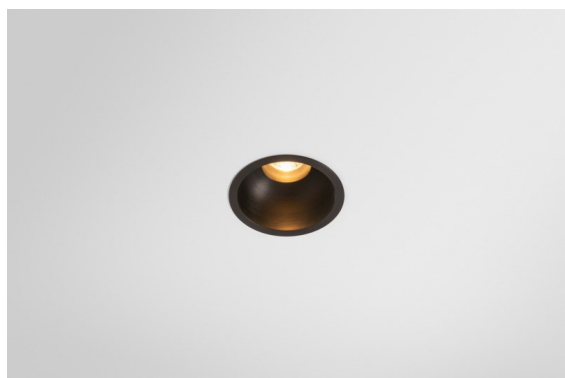

*Minute Recessed 56 1x IP54 LED 2700K Medium DE Black Brushed Anodised*

Die yogische Flexibilität wird Sie ebenso überraschen, wie ihr pures, zylindrisches Design. Zaubern Sie ein raffiniertes und minimalistisches Szenario an Wände und an hohe oder niedrige Decken. Probieren Sie mehr als eine Minute aus, an unserem Pista Schienensystem oder unserem völlig neu entwickelten Modupoint LED. Die lange Farblinie und die Miniaturgröße hinterlassen einen bleibenden Eindruck.

### Spezifikationen

Material	13650081
Typ der Lichtquelle	LED
LED Typ	BRIDGELUX V6 HD G7
LED-Technologie	COB-LED
CRI	Min. 90
Farbtemperatur	2700K
Lebensdauer	L80 B10 bei 50.000 Stunden
Leuchtmittel enthalten	Ja
Anzahl Lichtquellen	1
CIE-Fluxcode	100 100 100 100 62
Binning (SDCM)	2
Lichtrichtung	Abwärts
Optik	Streuscheibe
Gemessene Abstrahlwinkel (°)	29,0
Eingangsspannung	Konstantstrom-Treiber erforderlich
Schutzklasse	III
Schutzart	54
Glühdrahtprüfung (°C)	960
Innen/Außen	Innen
Anwendung	Decke, Wand
Montage	Einbau
Ausschnittgröße (mm)	ø51
Einbautiefe (mm)	100,0
Verstellbarkeit	Not Applicable
Abstand zum beleuchteten Objekt (m)	0,1
Primärfarbe & Primäres Finish	Schwarz, Gebürstet und Eloxiert
Bruttogewicht (g)	190,0
Antriebsstrom (mA)	350      500
Min. forward voltage (Vf)	14,8      15,2
Max. forward voltage (Vf)	18,0      18,6
Connected load (W)	5,7      8,5
Lichtstrom pro Lampe (lm)	440      594
Effizienz (lm/W)	77      70
UGR	1      1