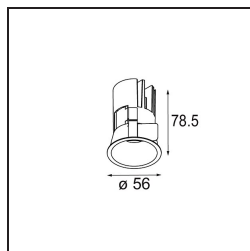

Datum
Klant
Project
Soort

Minude Recessed 56 1x IP54 LED 2700K Medium DE White Structure

Specificaties

Materiaal	13650009
Type Lichtbron	LED
LED type	BRIDGELUX V6 HD G7
LED technologie	Led-COB
CRI	Min. 90
Kleurtemperatuur	2700K
Levensduur	L80B10 bij 50.000 Uur
Lamp inbegrepen	Ja
Aantal Lichtbronnen	1
CIE-fluxcode	98 99 100 100 64
Binning (SDCM)	2
Lichtrichting	Omlaag
Optisch	Lens
Gemeten gradenbundel (°)	29,0
Ingangsspanning	Aandrijving Gelijktroom Vereist
Elektriciteitsklasse	III
IP-klasse	54
Gloeidraadtest (°C)	960
Binnen/Buiten	Binnen
Toepassing	Plafond, Wand
Montage	Inbouw
Inbouwopening (mm)	51
Montagediepte (mm)	100,0
Verstelbaarheid	Not Applicable
Afstand tot Verlicht Voorwerp (m)	0,1
Primaire Kleur & Primaire Afwerking	Wit, Structuur
Brutogewicht (g)	190,0
Stroom driver (mA)	350 500
Min. forward voltage (Vf)	14,8 15,2
Max. forward voltage (Vf)	18,0 18,6
Connected load (W)	5,7 8,5
Lumenoutput per lampunit (lm)	457 617
Efficiëntie (lm/W)	80 73
UGR	12 14