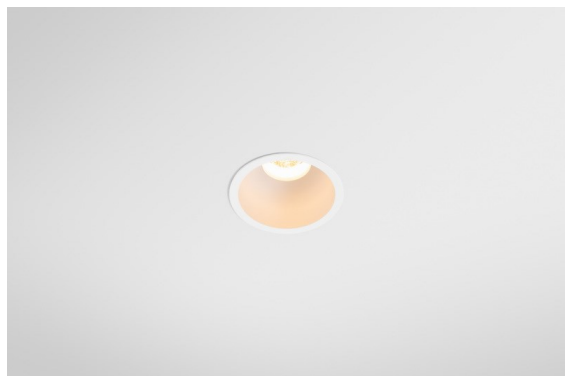

Datum
Klant
Project
Soort

Minude Recessed 56 1x IP54 LED 2700K Medium DE White Structure

Specificaties

Materiaal	13650009
Type Lichtbron	LED
LED type	BRIDGELUX V6 HD G7
LED technologie	Led-COB
CRI	Min. 90
Kleurtemperatuur	2700K
Levensduur	L80B10 bij 50.000 Uur
Lamp inbegrepen	Ja
Aantal Lichtbronnen	1
CIE-fluxcode	98 99 100 100 64
Binning (SDCM)	2
Lichtrichting	Omlaag
Optisch	Lens
Gemeten gradenbundel (°)	29,0
Ingangsspanning	Aandrijving Gelijktroom Vereist
Elektriciteitsklasse	III
IP-klasse	54
Gloeidraadtest (°C)	960
Binnen/Buiten	Binnen
Toepassing	Plafond, Wand
Montage	Inbouw
Inbouwopening (mm)	51
Montagediepte (mm)	100,0
Verstelbaarheid	Not Applicable
Afstand tot Verlicht Voorwerp (m)	0,1
Primaire Kleur & Primaire Afwerking	Wit, Structuur
Brutogewicht (g)	190,0
Stroom driver (mA)	350 500
Min. forward voltage (Vf)	14,8 15,2
Max. forward voltage (Vf)	18,0 18,6
Connected load (W)	5,7 8,5
Lumenoutput per lampunit (lm)	457 617
Efficiëntie (lm/W)	80 73
UGR	12 14

Minudes yogische flexibiliteit zal je al evenzeer verrassen als zijn naakte, cilindervormige ontwerp. Voor een geraffineerde en minimalistische look op de muur, op een hoog of laag plafond. Probeer meer dan één Minude op onze Pista rail of op onze herontworpen Modupoint LED. De lange reeks kleuren en het kleine formaat laten een grote indruk achter.