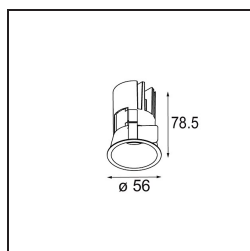

| |
|---------|
| Datum |
| Klant |
| Project |
| Soort |

Minude Recessed 56 1x IP54 LED 2700K Medium DE White Structure

Specificaties

| | |
|-------------------------------------|---------------------------------|
| Materiaal | 13650009 |
| Type Lichtbron | LED |
| LED type | BRIDGELUX V6 HD G7 |
| LED technologie | Led-COB |
| CRI | Min. 90 |
| Kleurtemperatuur | 2700K |
| Levensduur | L80B10 bij 50.000 Uur |
| Lamp inbegrepen | Ja |
| Aantal Lichtbronnen | 1 |
| CIE-fluxcode | 98 99 100 100 64 |
| Binning (SDCM) | 2 |
| Lichtrichting | Omlaag |
| Optisch | Lens |
| Gemeten gradenbundel (°) | 29,0 |
| Ingangsspanning | Aandrijving Gelijktroom Vereist |
| Elektriciteitsklasse | III |
| IP-klasse | 54 |
| Gloeidraadtest (°C) | 960 |
| Binnen/Buiten | Binnen |
| Toepassing | Plafond, Wand |
| Montage | Inbouw |
| Inbouwopening (mm) | 51 |
| Montagediepte (mm) | 100,0 |
| Verstelbaarheid | Not Applicable |
| Afstand tot Verlicht Voorwerp (m) | 0,1 |
| Primaire Kleur & Primaire Afwerking | Wit, Structuur |
| Brutogewicht (g) | 190,0 |
| Stroom driver (mA) | 350 500 |
| Min. forward voltage (Vf) | 14,8 15,2 |
| Max. forward voltage (Vf) | 18,0 18,6 |
| Connected load (W) | 5,7 8,5 |
| Lumenoutput per lampunit (lm) | 457 617 |
| Efficiëntie (lm/W) | 80 73 |
| UGR | 12 14 |