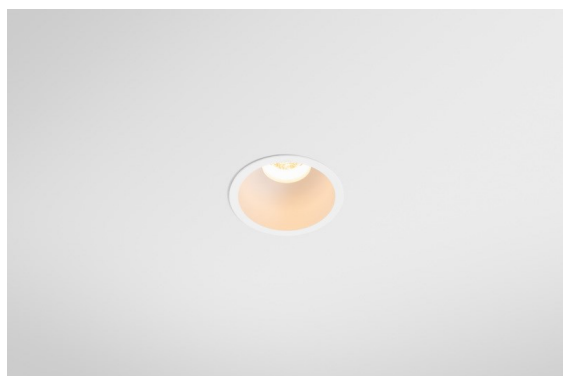

| |
|---------|
| Datum |
| Klant |
| Project |
| Soort |

Minude Recessed 56 1x IP54 LED 2700K Medium DE White Structure

Specificaties

| | |
|-------------------------------------|---------------------------------|
| Materiaal | 13650009 |
| Type Lichtbron | LED |
| LED type | BRIDGELUX V6 HD G7 |
| LED technologie | Led-COB |
| CRI | Min. 90 |
| Kleurtemperatuur | 2700K |
| Levensduur | L80B10 bij 50.000 Uur |
| Lamp inbegrepen | Ja |
| Aantal Lichtbronnen | 1 |
| CIE-fluxcode | 98 99 100 100 64 |
| Binning (SDCM) | 2 |
| Lichtrichting | Omlaag |
| Optisch | Lens |
| Gemeten gradenbundel (°) | 29,0 |
| Ingangsspanning | Aandrijving Gelijktroom Vereist |
| Elektriciteitsklasse | III |
| IP-klasse | 54 |
| Gloeidraadtest (°C) | 960 |
| Binnen/Buiten | Binnen |
| Toepassing | Plafond, Wand |
| Montage | Inbouw |
| Inbouwopening (mm) | 51 |
| Montagediepte (mm) | 100,0 |
| Verstelbaarheid | Not Applicable |
| Afstand tot Verlicht Voorwerp (m) | 0,1 |
| Primaire Kleur & Primaire Afwerking | Wit, Structuur |
| Brutogewicht (g) | 190,0 |
| Stroom driver (mA) | 350 500 |
| Min. forward voltage (Vf) | 14,8 15,2 |
| Max. forward voltage (Vf) | 18,0 18,6 |
| Connected load (W) | 5,7 8,5 |
| Lumenoutput per lampunit (lm) | 457 617 |
| Efficiëntie (lm/W) | 80 73 |
| UGR | 12 14 |

Minudes yogische flexibiliteit zal je al evenzeer verrassen als zijn naakte, cilindervormige ontwerp. Voor een geraffineerde en minimalistische look op de muur, op een hoog of laag plafond. Probeer meer dan één Minude op onze Pista rail of op onze herontworpen Modupoint LED. De lange reeks kleuren en het kleine formaat laten een grote indruk achter.