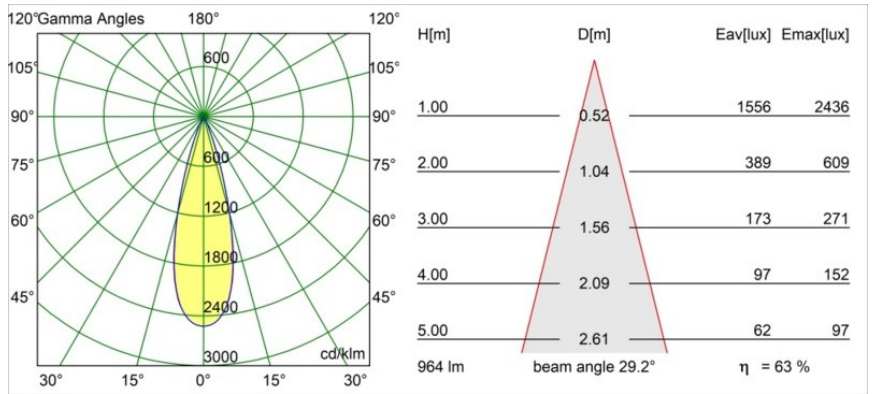

Lichtspreiding & Stralingsdiagram